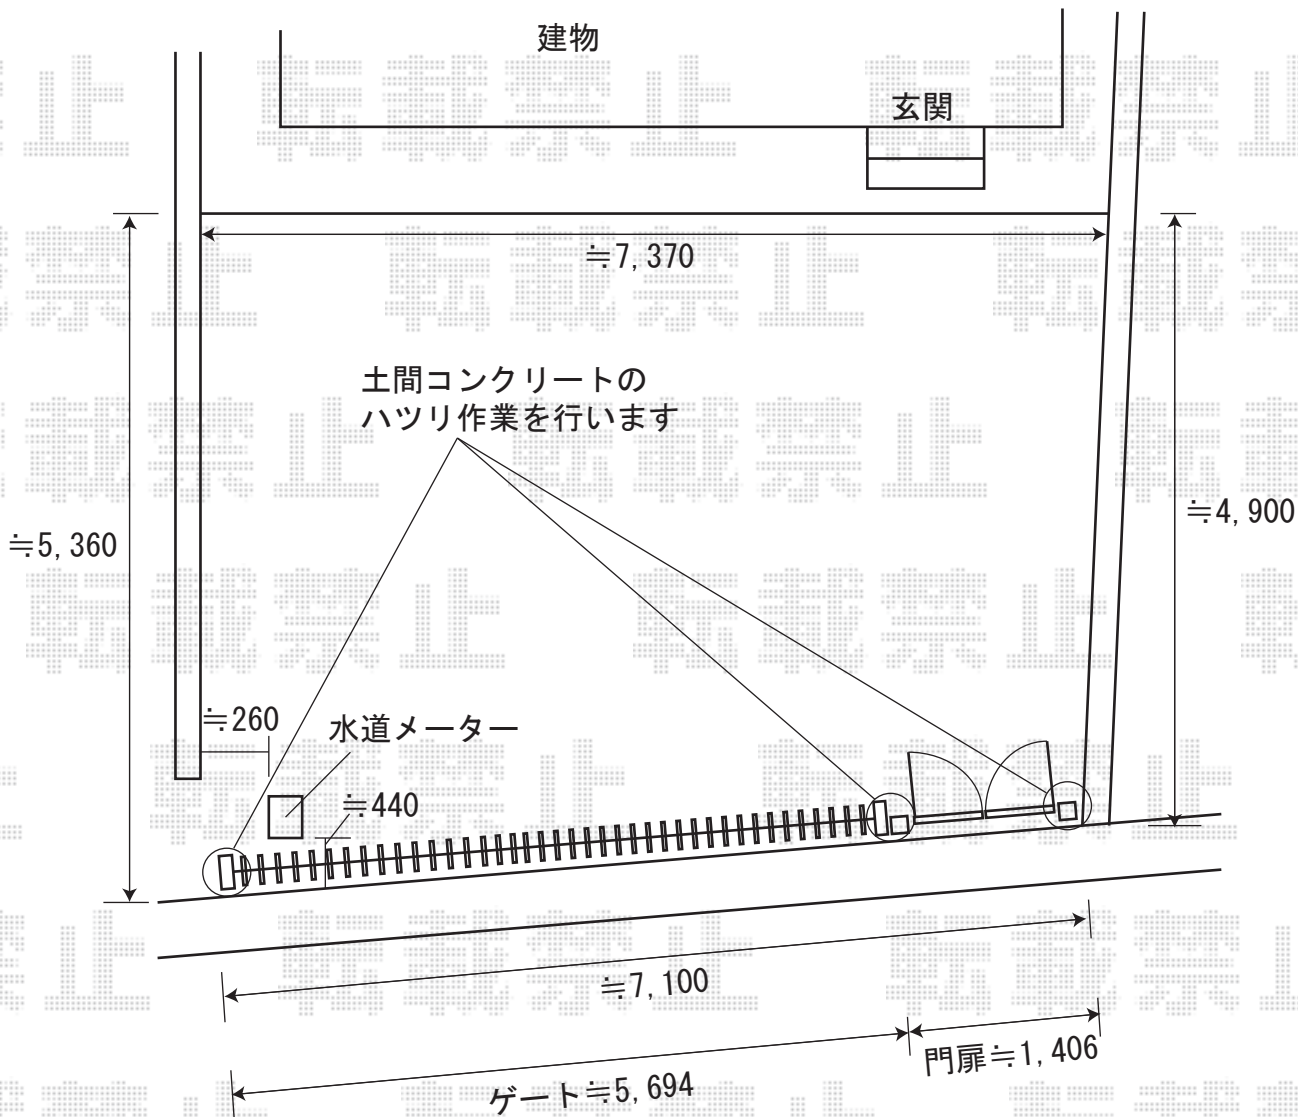

カミングートF1型 両開き (ペットガードタイプ)

カミングートF1型 両開き (ペットガードタイプ)
全幅=5900mm 開口幅=5790mm
たたみ幅=641mm×2 高さ=1150mm
色：プラチナステン

エクスライン門扉E2型 両開き
扉幅=600mm 扉高さ=1200mm
柱仕様：門柱 色：プラチナステン
錠：ハンドル錠E1型

現場状況や作図制限により概略図の内容と多少の違いが生じることがございます。
施工時は、現場優先とさせていただきますので、お立会い頂き、
最終のご指示のほど、何卒、宜しくお願い致します。