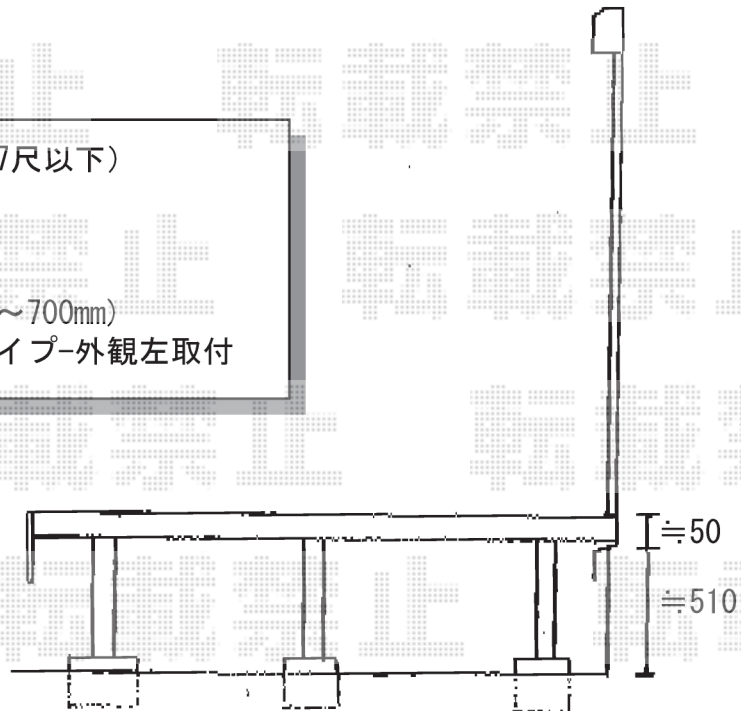

リウッドデッキII 単体 (出幅7尺以下)
 間口=1.5間 (2,784mm)
 出幅=6尺 (1,850mm)
 仕様：縦貼り
 束仕様：KLタイプ (高さ=600~700mm)
 段床セット：1段・片側面タイプ-外観左取付

現場状況や作図制限により概略図の内容と多少の違いが生じることがございます。
 施工時は、現場優先とさせていただきますので、お立会い頂き、
 最終のご指示のほど、何卒、宜しくお願い致します。