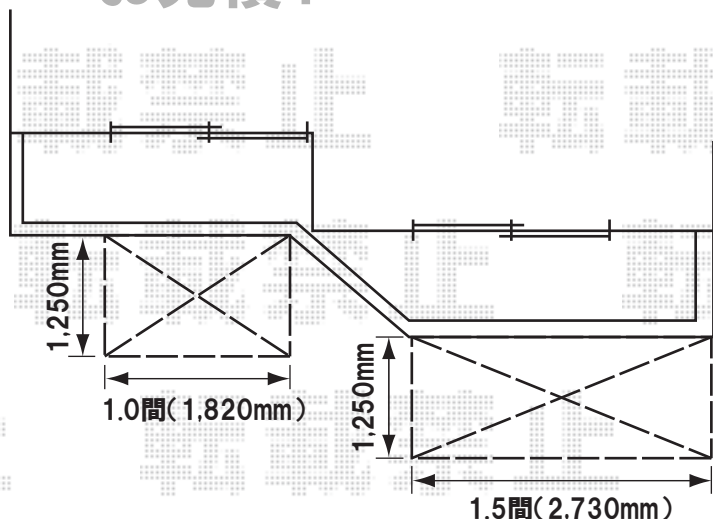

お見積1

トステム 彩鳥C型 ボックスタイプ 手動式<外観左側>
 間口=1.0間(ブラケット芯々1,820mm)
 出幅=1,250mm
 色:シャイングレー
 キャンバス地:アクリル(プリティッシュグリーン)
 クランクハンドル:1,700mm(外観右駆動)
 オプション:フリル(波形)

トステム 彩鳥C型 ボックスタイプ 手動式<外観右側>
 間口=1.5間(ブラケット芯々2,730mm)
 出幅=1,250mm
 色:シャイングレー
 キャンバス地:アクリル(プリティッシュグリーン)
 クランクハンドル:1,700mm(外観右駆動)
 オプション:フリル(波形)

お見積2

トステム 彩鳥C型 ボックスタイプ 手動式<外観左側>
 間口=1.0間(ブラケット芯々1,820mm)
 出幅=1,250mm
 色:シャイングレー
 キャンバス地:アクリル(プリティッシュグリーン)
 クランクハンドル:1,700mm(外観右駆動)
 オプション:フリル(波形)

トステム 彩鳥C型 ボックスタイプ 手動式<外観右側>
 間口=1.0間(ブラケット芯々1,820mm)
 出幅=1,250mm
 色:シャイングレー
 キャンバス地:アクリル(プリティッシュグリーン)
 クランクハンドル:1,700mm(外観右駆動)
 オプション:フリル(波形)