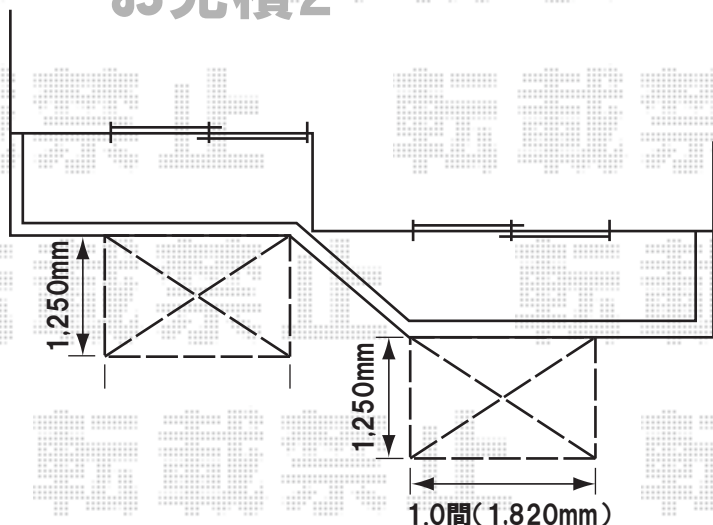

お見積1

トステム 彩鳥C型 ボックスタイプ 手動式<外観左側>
 間口=1.0間(ブラケット芯々1,820mm)
 出幅=1,250mm
 色:シャイングレー
 キャンバス地:アクリル(プリティッシュグリーン)
 クランクハンドル:1,700mm(外観右駆動)
 オプション:フリル(波形)

トステム 彩鳥C型 ボックスタイプ 手動式<外観右側>
 間口=1.5間(ブラケット芯々2,730mm)
 出幅=1,250mm
 色:シャイングレー
 キャンバス地:アクリル(プリティッシュグリーン)
 クランクハンドル:1,700mm(外観右駆動)
 オプション:フリル(波形)

お見積2

トステム 彩鳥C型 ボックスタイプ 手動式<外観左側>
 間口=1.0間(ブラケット芯々1,820mm)
 出幅=1,250mm
 色:シャイングレー
 キャンバス地:アクリル(プリティッシュグリーン)
 クランクハンドル:1,700mm(外観右駆動)
 オプション:フリル(波形)

トステム 彩鳥C型 ボックスタイプ 手動式<外観右側>
 間口=1.0間(ブラケット芯々1,820mm)
 出幅=1,250mm
 色:シャイングレー
 キャンバス地:アクリル(プリティッシュグリーン)
 クランクハンドル:1,700mm(外観右駆動)
 オプション:フリル(波形)