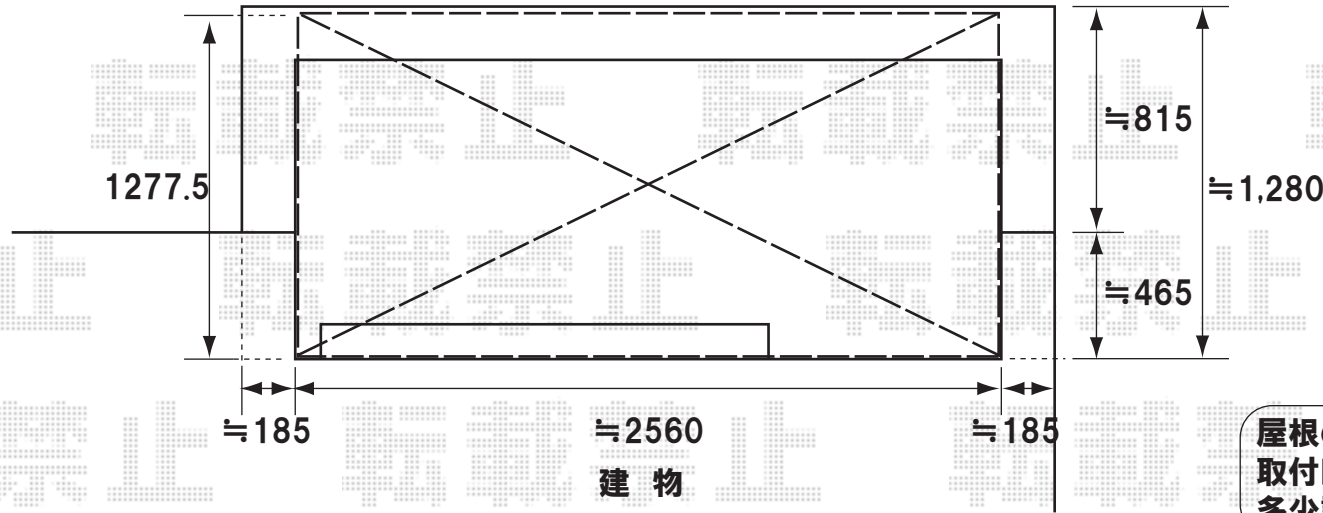

間口幅は両端から
切詰加工を致します

物干しの取付の際は
取付位置と高さの
ご指示、ご確認を
お願い致します

屋根の角度は
取付時に
多少調整致します

トステム ライザーテラスII F型 600タイプ 屋根タイプ
 間口=関東間1.5間(柱芯々2,530mm 屋根幅2,750mm)
 出幅=4尺(1,185mm)
 色:シャイングレー
 屋根材:熱線吸収ポリカーボネート(ブルースモークマット)
 柱仕様:出幅自在桁 長柱
 オプション:吊り下げ物干し 標準 2本入

現場状況や作図制限により概略図の内容と多少の違いが生じることがございます。
 施工時は、現場優先とさせて頂きたく思いますので、お立会い頂き、
 最終のご指示のほど、何卒、宜しくお願い致します。

EX-SHOP
 HTTP://WWW.EX-SHOP.NET
 担当:平田