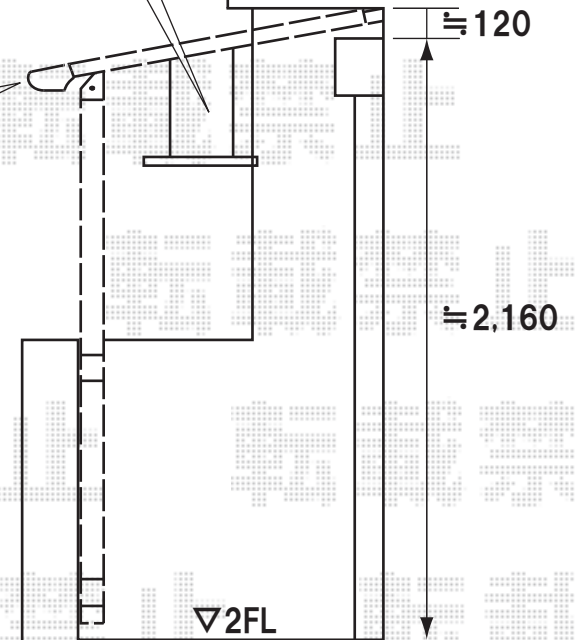

間口幅は両端から
切詰加工を致します

物干しの取付の際は
取付位置と高さの
ご指示、ご確認を
お願い致します

屋根の角度は
取付時に
多少調整致します

トステム ライザーテラスII F型 600タイプ 屋根タイプ
 間口=関東間1.5間(柱芯々2,530mm 屋根幅2,750mm)
 出幅=4尺(1,185mm)
 色:シャイングレー
 屋根材:熱線吸収ポリカーボネート(ブルースモークマット)
 柱仕様:出幅自在桁 長柱
 オプション:吊り下げ物干し 標準 2本入

現場状況や作図制限により概略図の内容と多少の違いが生じることがございます。
 施工時は、現場優先とさせて頂きたく思いますので、お立会い頂き、
 最終のご指示のほど、何卒、宜しくお願い致します。

EX-SHOP
 HTTP://WWW.EX-SHOP.NET
 担当:平田