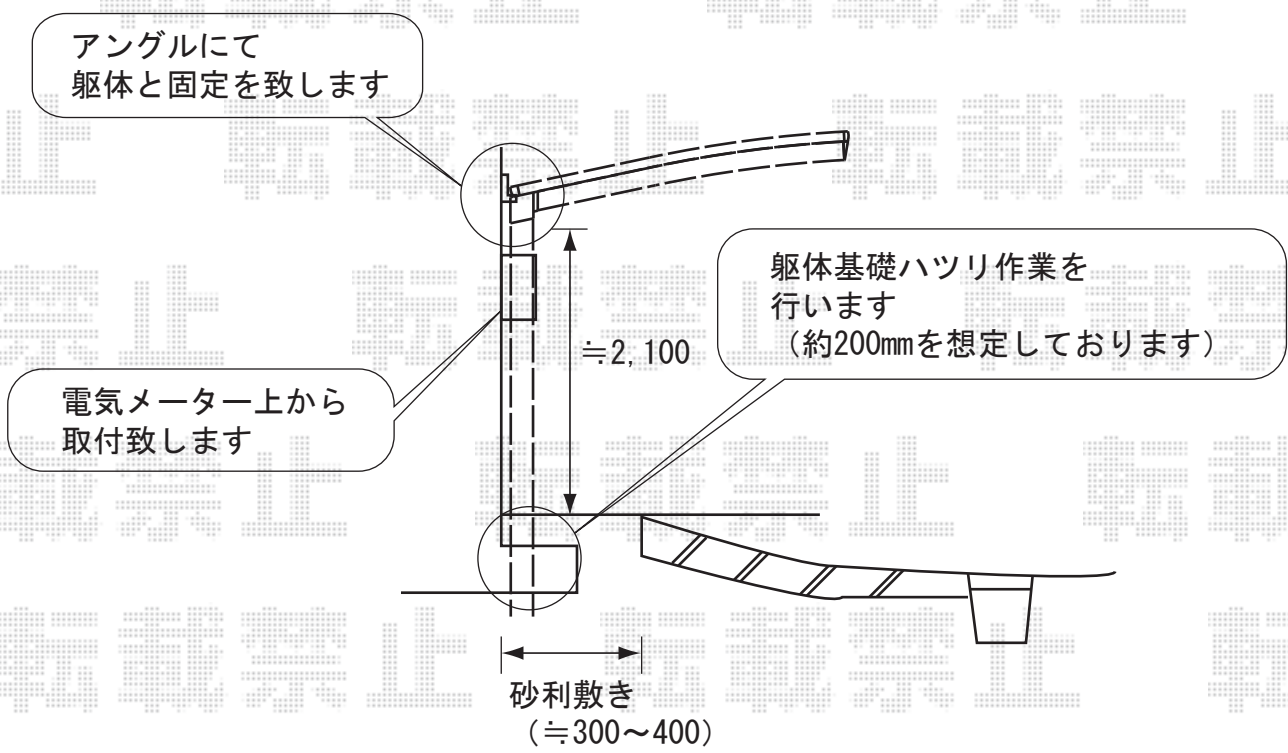

トステム
 カーポートシグマⅢミニ 600レギュラータイプ
 幅=2,101mm
 奥行=2,862mm
 色：シャイングレー
 屋根材：ポリカーボネート（クリアマット）
 柱仕様：ロング柱23仕様（有効高 約2,300mm）
 追加部材：70柱方立部固定金具
 追加部材：六角タッピンネジ

現場状況や作図制限により概略図の内容と多少の違いが生じることがございます。
 施工時は、現場優先とさせて頂きたく思いますので、お立会い頂き、
 最終のご指示のほど、何卒、宜しくお願い致します。