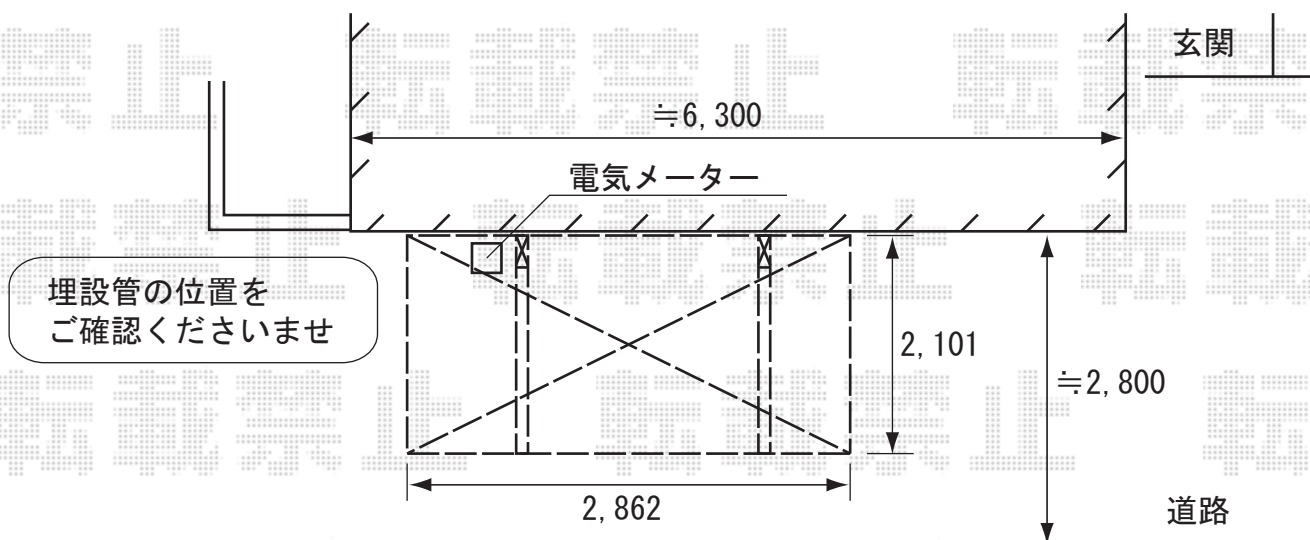

トステム
 カーポートシグマⅢミニ 600レギュラータイプ
 幅=2,101mm
 奥行=2,862mm
 色：シャイングレー
 屋根材：ポリカーボネート（クリアマット）
 柱仕様：ロング柱23仕様（有効高 約2,300mm）
 追加部材：70柱方立部固定金具
 追加部材：六角タッピンネジ

現場状況や作図制限により概略図の内容と多少の違いが生じることがございます。
 施工時は、現場優先とさせて頂きたく思いますので、お立会い頂き、
 最終のご指示のほど、何卒、宜しくお願い致します。