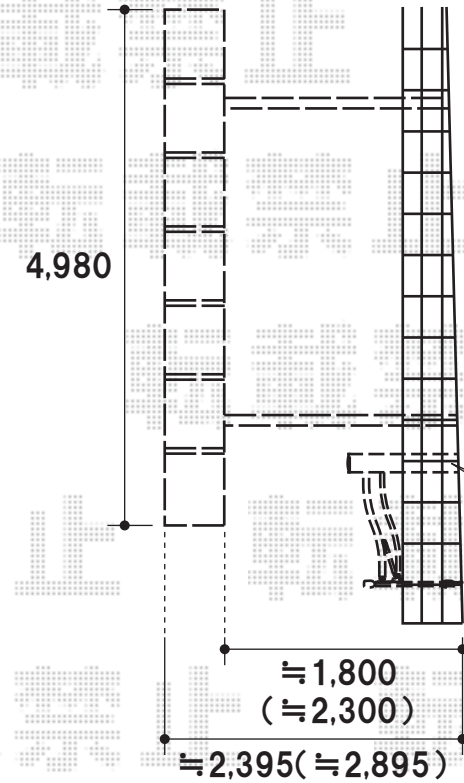

TOEX アルピタHG ノンレールタイプ 片開き [180S]
 開口幅:1,566mm 全幅:1,810mm たたみ幅:495mm
 高さ:1,250mm 色:シャイングレー

外観左に寄せる場合は、
 カーポートの柱位置が土間部分にきますので
 土間のハツリ作業(2箇所)が生じます

標準かハイルーフかで
 柱位置・柱高さ・
 アーム形状が異なります

トステム カーブポートシグマIII 積雪~20cm対応
 幅=5,443mm 奥行=4,980mm 色:シャイングレー
 屋根材:熱線吸収アクアポリカーボネート(ブルースモーク)
 柱仕様:ロング柱23

TOEX ワイドオーバードアR2型 電動タイプ(ソーラー仕様・柱取付タイプ)
 本体幅=5,350mm 本体高さ=1,000mm 色:シャイングレー
 柱仕様:ハイルーフ

TOEX プリレオR2型 親子仕様 [04・06-10] 柱使用タイプ
 扉幅=400mm・600mm 高さ=1,000mm 色:シャイングレー
 錠:シリンダーRD錠

現場状況や作図制限により概略図の内容と多少の違いが生じることがございます。
 施工時は、現場優先とさせて頂きたく思いますので、お立会い頂き、
 最終のご指示のほど、何卒、宜しくお願い致します。