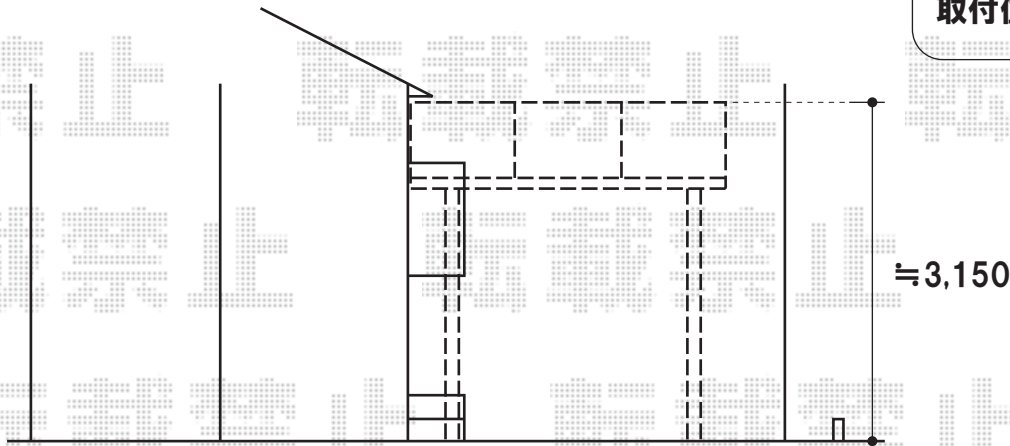

トステム ライザーテラスII R型 単体 テラスタイプ 積雪~20cm対応
 間口=メーター3000(柱芯々2,800mm 屋根幅3,020mm)
 出幅=6尺(1,785mm)もしくは9尺(2,685mm)
 色:シャイングレー
 屋根材:熱線吸収アクアポリカーボネート(ブルースモーク)
 柱仕様:柱位置固定タイプ
 オプション:吊り下げ物干し 標準 2本入

吊下げ物干しの取り付けの際は
 取付位置と高さをご指示くださいませ

現場状況や作図制限により概略図の内容と多少の違いが生じることがございます。
 施工時は、現場優先とさせて頂きたく思いますので、お立会い頂き、
 最終のご指示のほど、何卒、宜しくお願い致します。