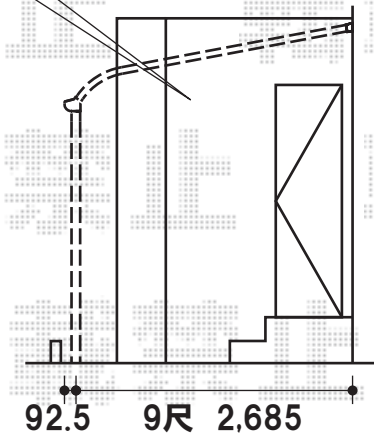

トステム ライザーテラスII R型 単体 テラスタイプ 積雪~20cm対応
 間口=メーター3000(柱芯々2,800mm 屋根幅3,020mm)
 出幅=6尺(1,785mm)もしくは9尺(2,685mm)
 色:シャイングレー
 屋根材:熱線吸収アクアポリカーボネート(ブルースモーク)
 柱仕様:柱位置固定タイプ
 オプション:吊り下げ物干し 標準 2本入

吊下げ物干しの取り付けの際は
 取付位置と高さをご指示くださいませ