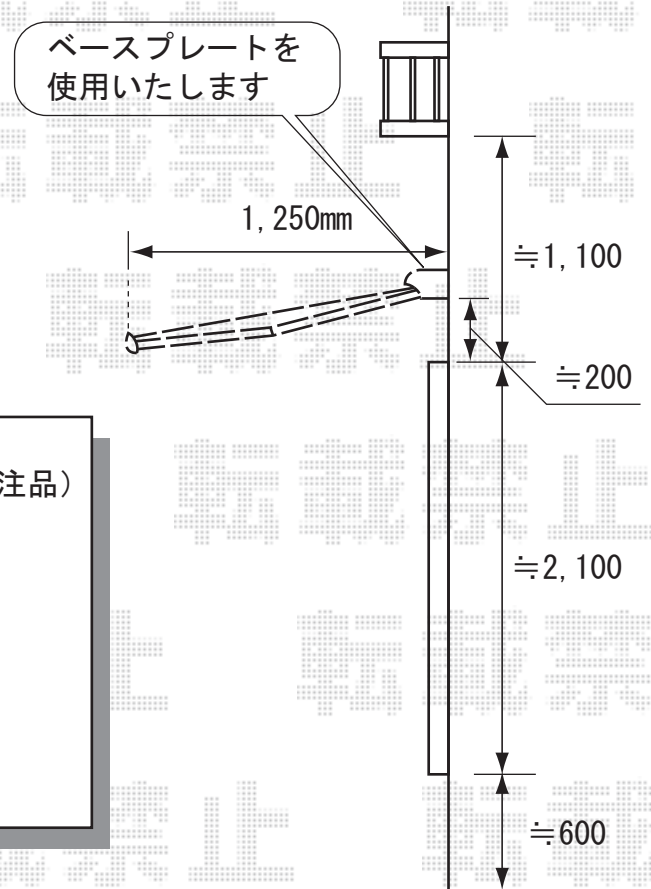

クランクハンドルは、
1,500mm となっております

取付位置・高さ等のご指示の程
何卒宜しくお願い致します

ベースプレートを使
用いたします

トステム

彩鳥S型 ボックスタイプ 手動式 外観左駆動 (特注品)

間口=1.5間 (2,730mm)

出幅=1,250mm

色：ホワイト

キャンバス地：アクリル (ブラウンライン)

クランクハンドル：1,500mm (外観左駆動)

追加部材：ベースプレートセット L5325

追加部材：ベースプレート用キャップセット

追加部材：ベースプレート用ネジセット

現場状況や作図制限により概略図の内容と多少の違いが生じることがございます。
施工時は、現場優先とさせて頂きたく思いますので、お立会い頂き、
最終のご指示のほど、何卒、宜しくお願い致します。

EX-SHOP
HTTP://WWW.EX-SHOP.NET