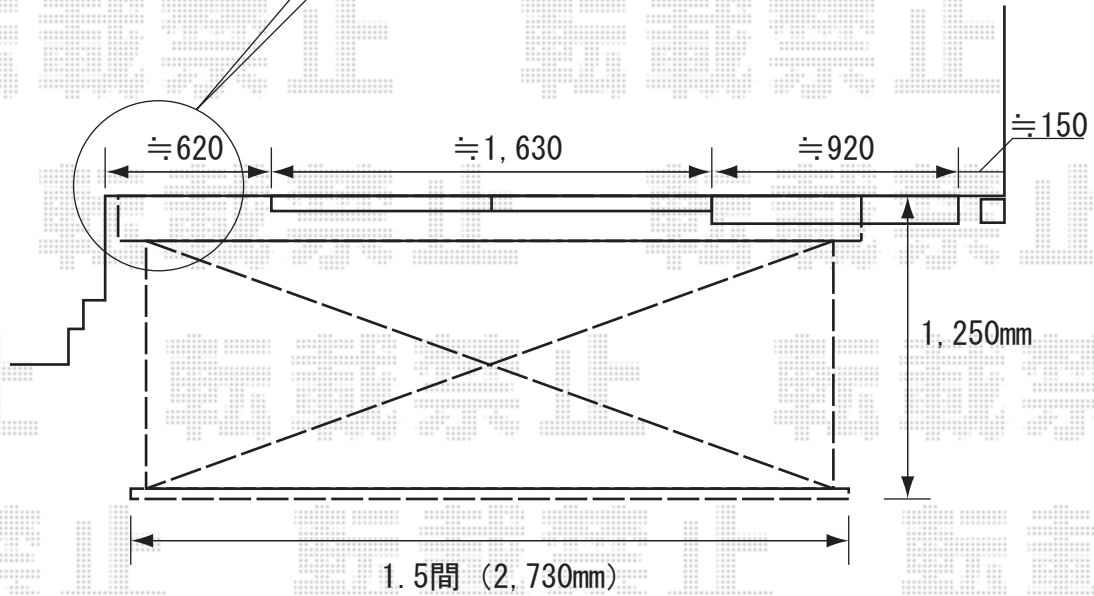

クランクハンドルは、
1,500mm となっております

取付位置・高さ等のご指示の程
何卒宜しくお願い致します

ベースプレートを使
用いたします

トステム

彩鳥S型 ボックスタイプ 手動式 外観左駆動 (特注品)

間口=1.5間 (2,730mm)

出幅=1,250mm

色：ホワイト

キャンバス地：アクリル (ブラウンライン)

クランクハンドル：1,500mm (外観左駆動)

追加部材：ベースプレートセット L5325

追加部材：ベースプレート用キャップセット

追加部材：ベースプレート用ネジセット

現場状況や作図制限により概略図の内容と多少の違いが生じることがございます。
施工時は、現場優先とさせて頂きたく思いますので、お立会い頂き、
最終のご指示のほど、何卒、宜しくお願い致します。

EX-SHOP
HTTP://WWW.EX-SHOP.NET