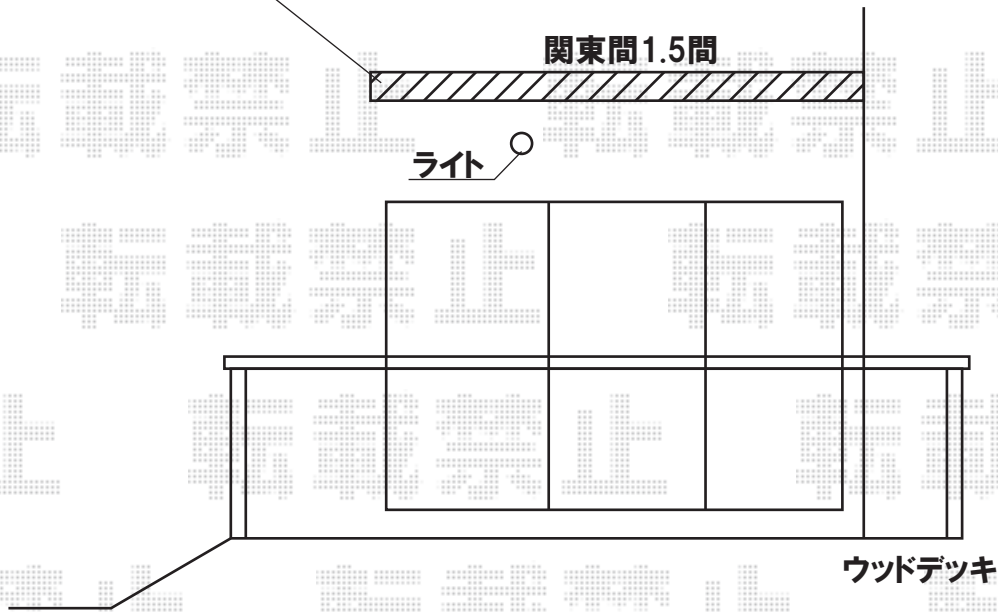

彩鳥取付位置

トステム エクスショップオリジナル！彩鳥C型

間口=関東間1.5間(2,730mm)

出幅=2.0M

色:シャイングレー

キャンバス:アクリル(パスタブラウン)

クランクハンドル:L=1500(外観左駆動)

現場状況や作図制限により概略図の内容と多少の違いが生じることがございます。
施工時は、現場優先とさせていただきますので、お立会い頂き、
最終のご指示のほど、何卒、宜しくお願い致します。