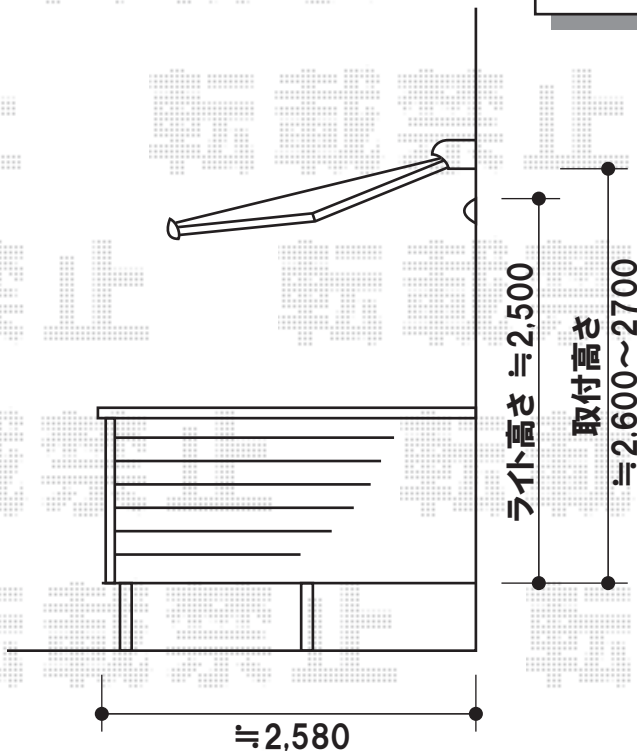

彩鳥取付位置

トステム エクスショップオリジナル！彩鳥C型

間口=関東間1.5間(2,730mm)

出幅=2.0M

色:シャイングレー

キャンバス:アクリル(パスタブラウン)

クランクハンドル:L=1500(外観左駆動)

現場状況や作図制限により概略図の内容と多少の違いが生じることがございます。
施工時は、現場優先とさせていただきますので、お立会い頂き、
最終のご指示のほど、何卒、宜しくお願い致します。