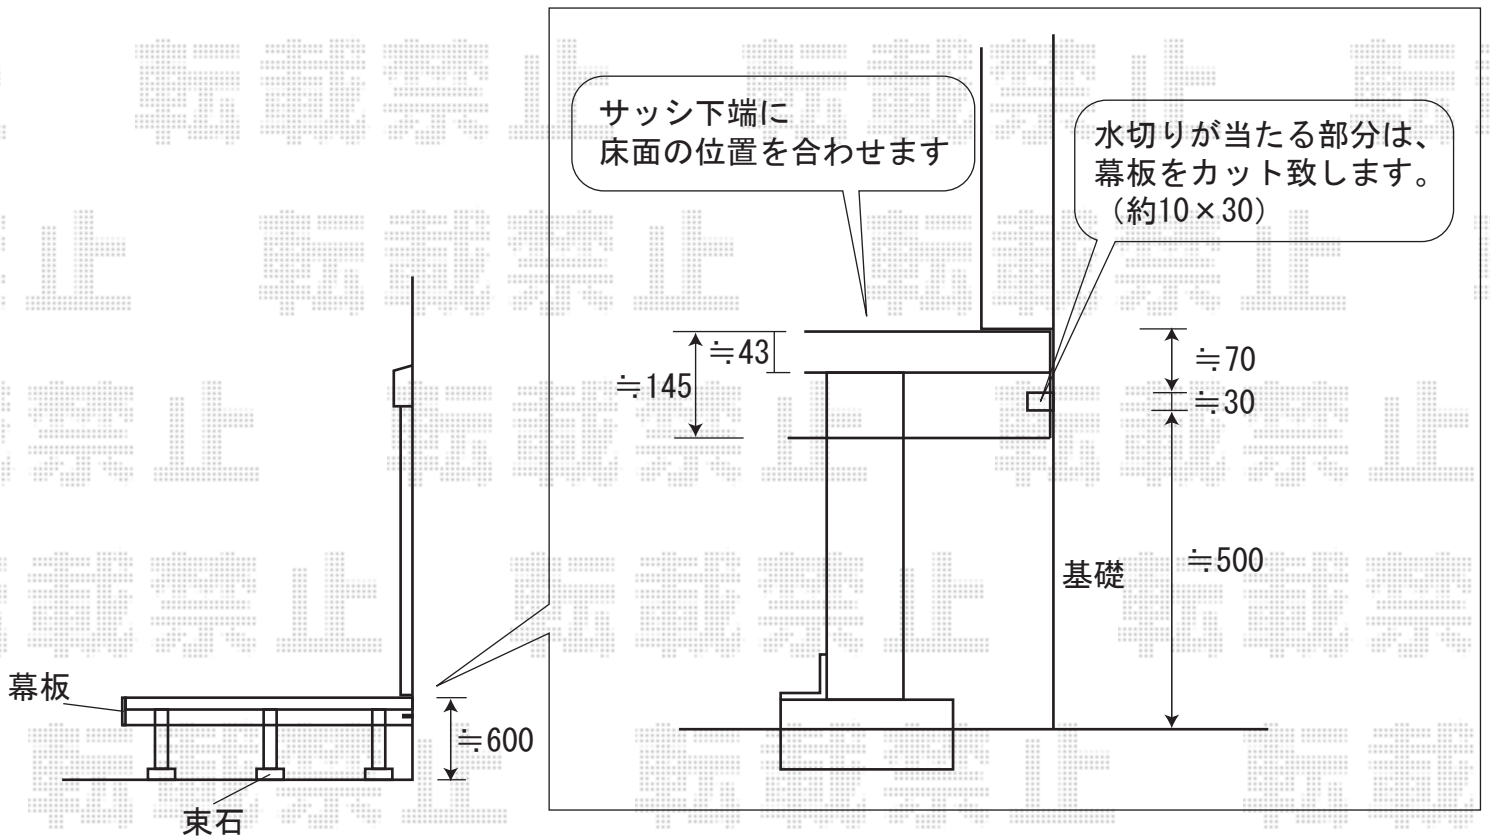

リコステージⅡ

間口=2.0間 (3620mm) 出幅=6尺 (1813mm)

床材：縦貼り、標準床板 幕板：幕板B (薄)

柱仕様：束柱B (調整有り) 仕様

ダークブラウン

現場状況や作図制限により概略図の内容と多少の違いが生じることがございます。  
施工時は、現場優先とさせて頂きたく思いますので、お立会い頂き、  
最終のご指示のほど、何卒、宜しくお願い致します。

EX-SHOP  
HTTP://WWW.EX-SHOP.NET