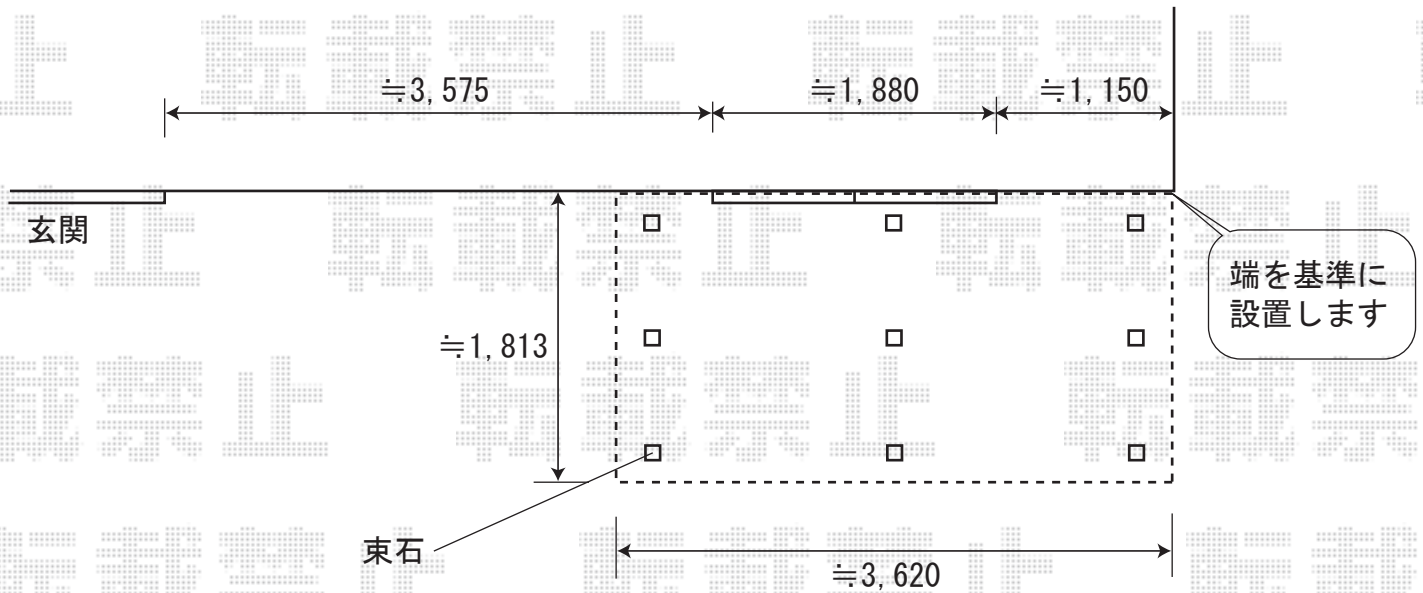

リコステージⅡ

間口=2.0間 (3620mm) 出幅=6尺 (1813mm)

床材：縦貼り、標準床板 幕板：幕板B (薄)

柱仕様：束柱B (調整有り) 仕様

ダークブラウン

現場状況や作図制限により概略図の内容と多少の違いが生じることがございます。  
施工時は、現場優先とさせて頂きたく思いますので、お立会い頂き、  
最終のご指示のほど、何卒、宜しくお願い致します。

EX-SHOP  
HTTP://WWW.EX-SHOP.NET