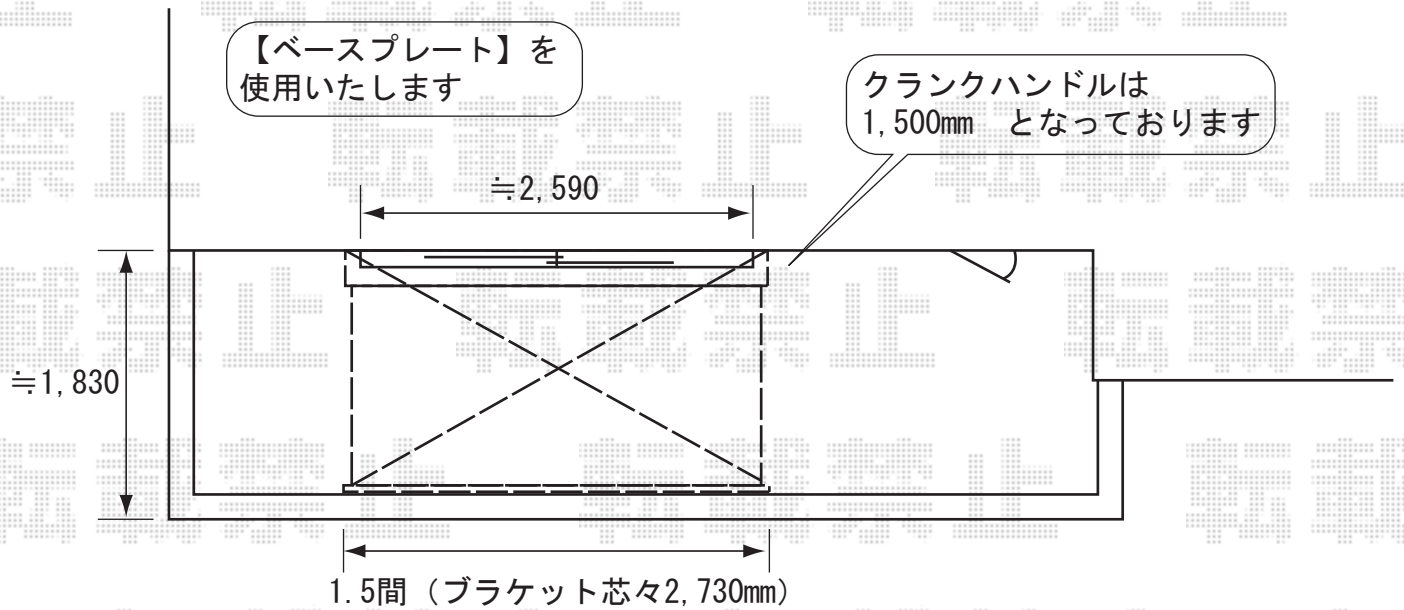

## - 2階バルコニー -

トステム

彩鳥C型 ボックスタイプ 手動式 外観右駆動

間口=1.5間 (ブラケット芯々2,730mm)

出幅=2,000mm

色 : シャイングレー

キャンバス地 : ポリエステル (ストライプイエローグリーン)

クランクハンドル : 1,500mm

追加部材 : ベースプレートセット

取付位置・高さ・角度等のご指示の程、宜しくお願い致します

現場状況や作図制限により概略図の内容と多少の違いが生じることがございます。  
施工時は、現場優先とさせて頂きたく思いますので、お立会い頂き、  
最終のご指示のほど、何卒、宜しくお願い致します。

EX-SHOP  
HTTP://WWW.EX-SHOP.NET

担当: 阿利