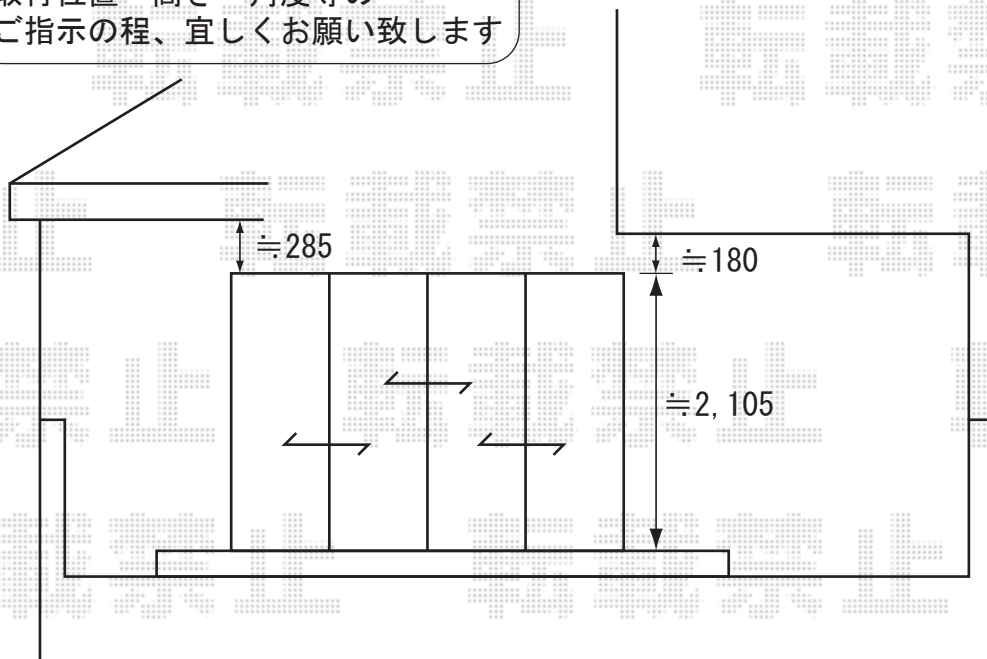

## - 2階バルコニー -

トステム

彩鳥C型 ボックスタイプ 手動式 外観右駆動

間口=1.5間 (ブラケット芯々2,730mm)

出幅=2,000mm

色 : シャイングレー

キャンバス地 : ポリエステル (ストライプイエローグリーン)

クランクハンドル : 1,500mm

追加部材 : ベースプレートセット

取付位置・高さ・角度等のご指示の程、宜しくお願い致します

現場状況や作図制限により概略図の内容と多少の違いが生じることがございます。  
施工時は、現場優先とさせて頂きたく思いますので、お立会い頂き、  
最終のご指示のほど、何卒、宜しくお願い致します。

EX-SHOP  
HTTP://WWW.EX-SHOP.NET

担当: 阿利