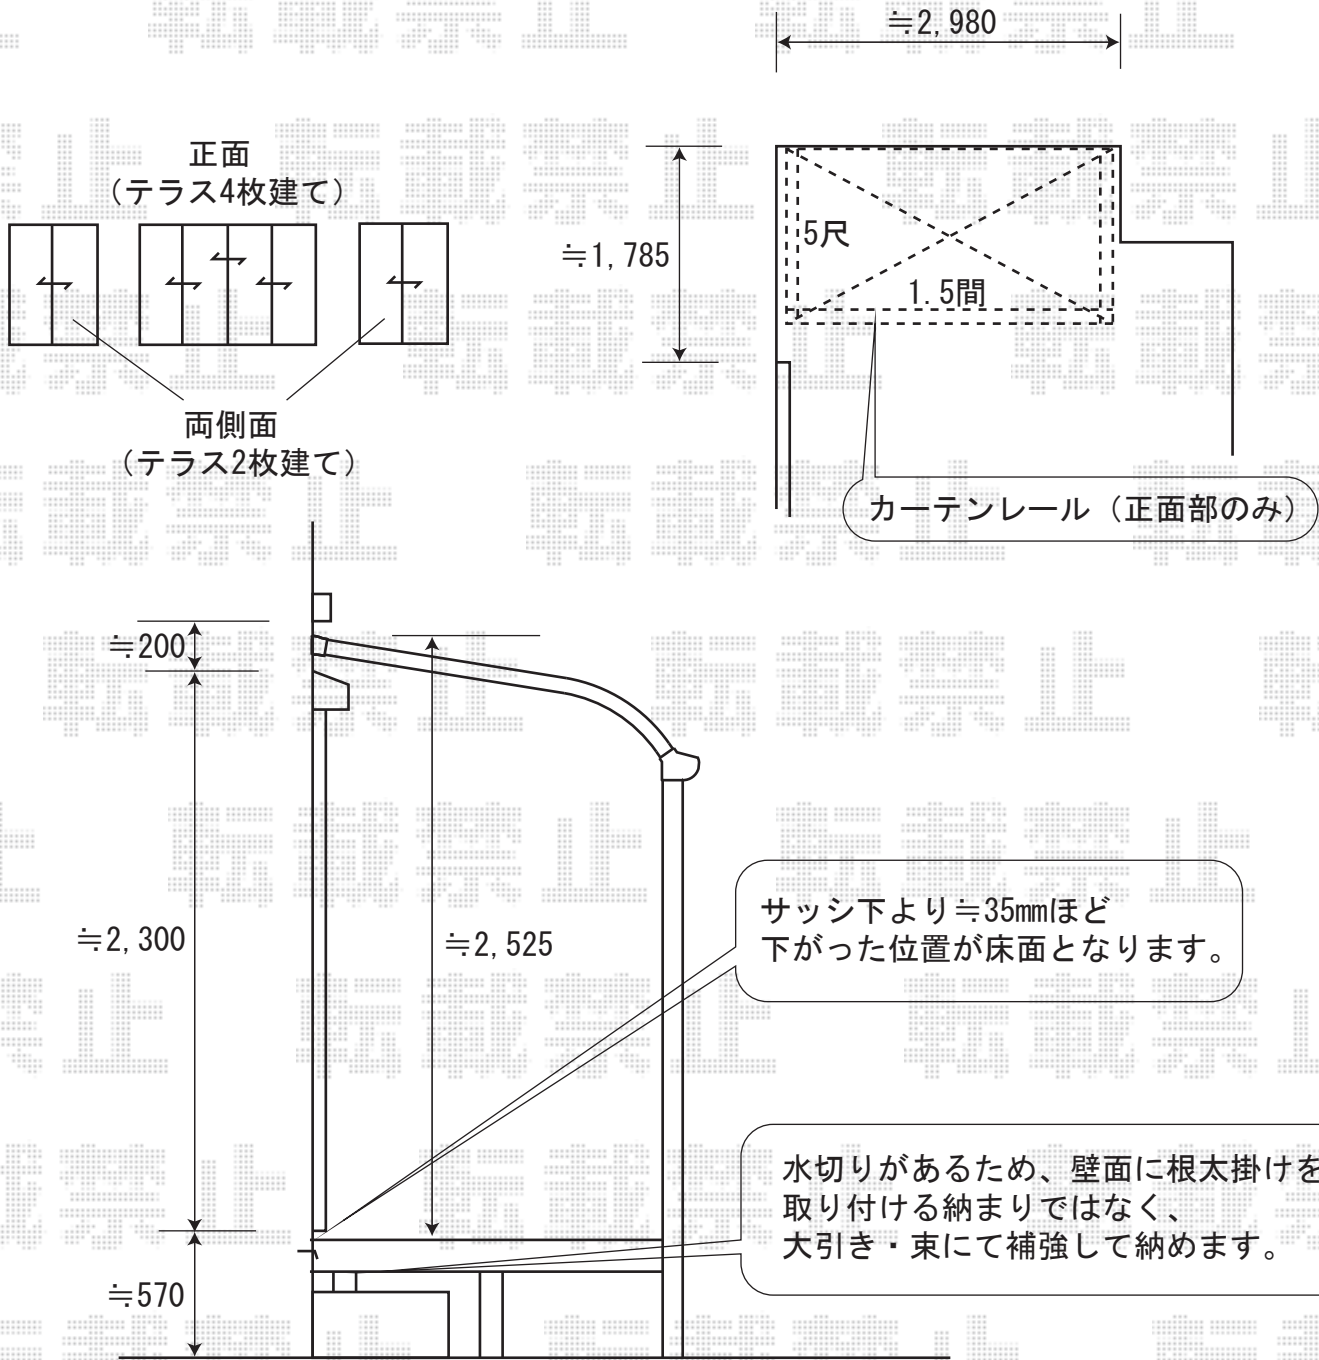

ほせるんですⅡR型 600 床納まり
 正面部：1.5間 (2730mm 屋根幅2810mm) × 5尺 (1485mm)、
 テラス4枚建て
 屋根材：ポリカーボネート (ブラウン)
 床材：石目 側面部：5尺 (1485mm)、テラス2枚建て
 色：オータムブラウン
 オプション：正面部網戸、両側面部網戸、
 吊り下げ物干し 標準 2本入、
 カーテンレール ブロンズ (正面部のみ)

現場状況や作図制限により概略図の内容と多少の違いが生じることがございます。
 施工時は、現場優先とさせて頂きたく思いますので、お立会い頂き、
 最終のご指示のほど、何卒、宜しくお願い致します。