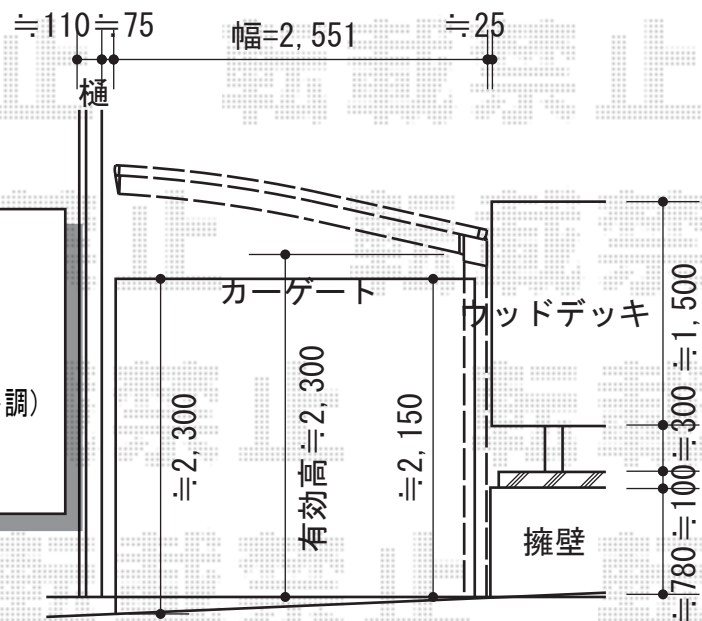

プレシオSPORT 積雪~20cm対応

EX-SHOP プレシオSPORT 積雪~20cm対応  
 幅=2,700mm  
 奥行=5,052mm  
 色：チャコールブラック  
 屋根材：熱線遮断ポリカーボネート（スカイブルーマット調）  
 柱仕様：ハイルーフ柱

現場状況や作図制限により概略図の内容と多少の違いが生じることがございます。  
 施工時は、現場優先とさせて頂きたく思いますので、お立会い頂き、  
 最終のご指示のほど、何卒、宜しくお願い致します。