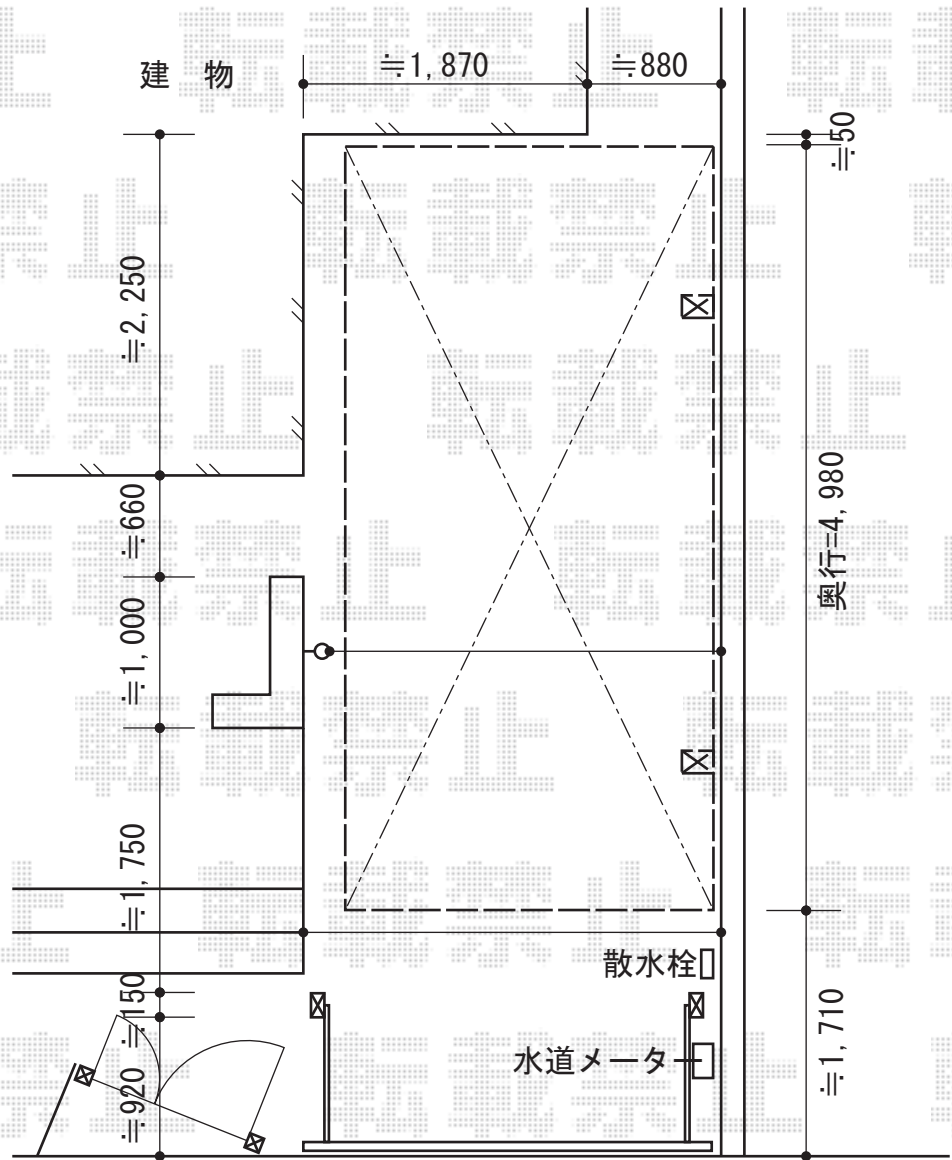

プレシオSPORT 積雪~20cm対応

EX-SHOP プレシオSPORT 積雪~20cm対応  
 幅=2,700mm  
 奥行=5,052mm  
 色：チャコールブラック  
 屋根材：熱線遮断ポリカーボネート（スカイブルーマット調）  
 柱仕様：ハイルーフ柱

現場状況や作図制限により概略図の内容と多少の違いが生じることがございます。  
 施工時は、現場優先とさせて頂きたく思いますので、お立会い頂き、  
 最終のご指示のほど、何卒、宜しくお願い致します。