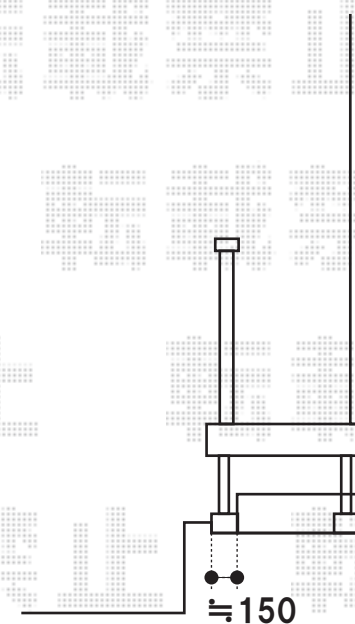

トステム リコステージII デッキセット  
 間口=2.5間(幕板外々4,380mm) 出幅=3尺(933mm)  
 色:ソフトブラウン 床材:標準(縦貼り)  
 束柱:束柱B(調整有り)仕様  
 幕板:幕板A(厚タイプ)  
 追加部材:躯体付けアングルセット・躯体側隙間塞ぎ材

トステム リコステージII デッキフェンス  
 T-10×4スパン+開き戸

パネル:フラットラチスパネル  
 寸法(1スパン):W=1,200mm×H=1,000mm  
 色:ソフトブラウン  
 柱仕様:ベースプレート仕様  
 オプション:開き戸(T-10)

開き戸のベースプレート(土台部分)幅寸法が940mmございますので、デッキを躯体より約10mm離して取付け納めます

現場状況や作図制限により概略図の内容と多少の違いが生じることがございます。  
 施工時は、現場優先とさせて頂きたく思いますので、お立会い頂き、  
 最終のご指示のほど、何卒、宜しくお願い致します。

EX-SHOP  
 HTTP://WWW.EX-SHOP.NET

担当:藤木