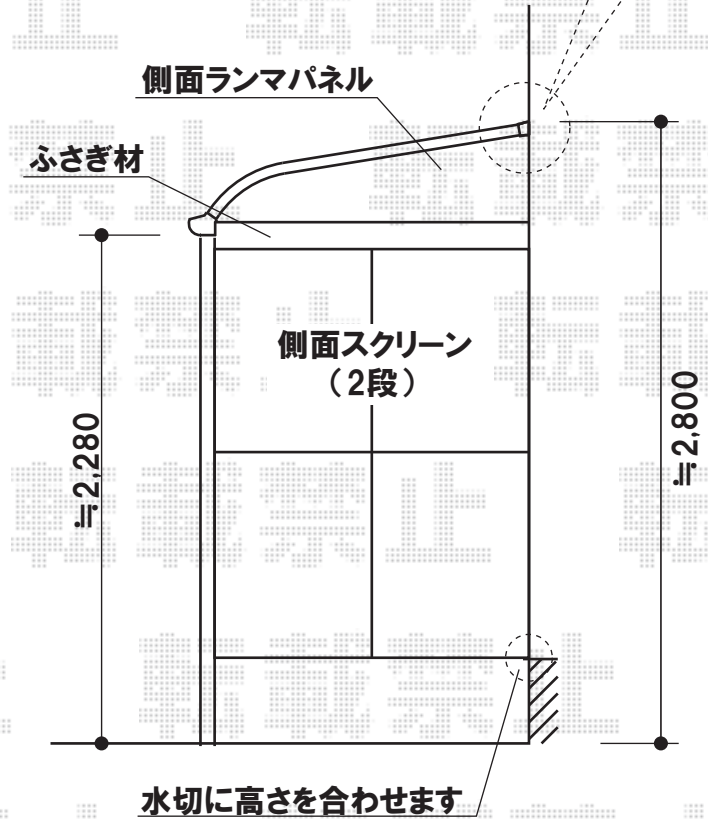

トステム ライザーテラスII 600タイプ 単体 テラスタイプ
 間口=関東間2.0間(柱芯々3,440mm 屋根幅3,650mm)
 出幅=5尺(1,485mm)
 色:シャイングレー
 屋根材:ポリカーボネート(ブラウン)
 柱仕様:柱位置固定タイプ
 オプション:側面スクリーン(2段)
 側面スクリーンふさぎ材
 側面ランマパネル
 追加部材:防水パッキン・垂木掛け固定金具一式

現場状況や作図制限により概略図の内容と多少の違いが生じることがございます。
 施工時は、現場優先とさせていただきますので、お立会い頂き、
 最終のご指示のほど、何卒、宜しくお願い致します。