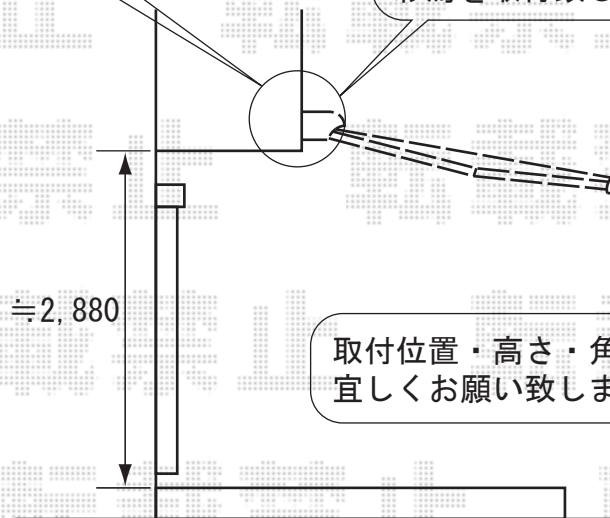

強度を保つため
ベースプレートを使用いたします

バスコニー壁面に
彩鳥を取付致します

トステム

彩鳥C型 ボックスタイプ 電動式 外観右駆動
間口=1.5間 (ブラケット芯々2,730mm)

出幅=2,000mm

色：ホワイト

キャンバス地：アクリル (パスタブラウン)

電動式：室外露出型 (スイッチ) 外観右駆動

追加部材：ベースプレートセット

現場状況や作図制限により概略図の内容と多少の違いが生じることがございます。
施工時は、現場優先とさせて頂きたく思いますので、お立会い頂き、
最終のご指示のほど、何卒、宜しくお願い致します。

EX-SHOP
HTTP://WWW.EX-SHOP.NET

担当：阿利