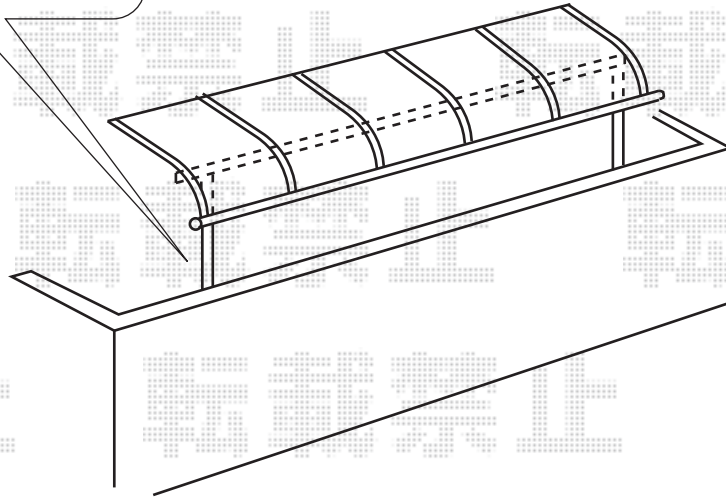

ライザーテラスⅡR型 600 屋根タイプ
 間口=関東2.5間通し (4350mm 屋根幅4570mm)
 出幅=3尺 (855mm)
 屋根材：熱線吸収アクアポリカーボネート
 (ブルースモーク)
 柱仕様：出幅自在桁、標準柱
 色：シャイングレー

柱・樋はバルコニー内に
 設置します

既存物干し
 高さ≒1,850

既存物干しの中心を基準に
 左右に振り分けて設置します

現場状況や作図制限により概略図の内容と多少の違いが生じることがございます。
 施工時は、現場優先とさせて頂きたく思いますので、お立会い頂き、
 最終のご指示のほど、何卒、宜しくお願い致します。