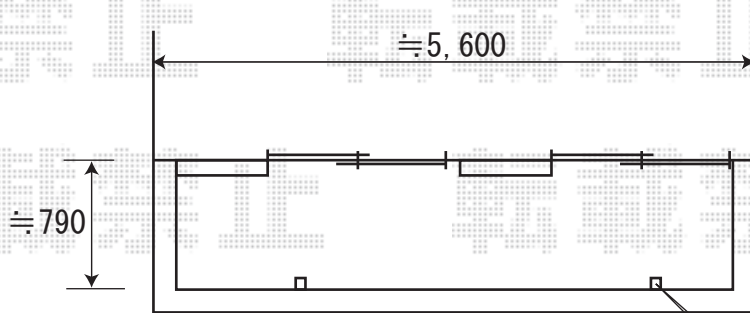

ライザーテラスⅡR型 600 屋根タイプ
 間口=関東2.5間通し (4350mm 屋根幅4570mm)
 出幅=3尺 (855mm)
 屋根材：熱線吸収アクアポリカーボネート
 (ブルースモーク)
 柱仕様：出幅自在桁、標準柱
 色：シャイングレー

柱・樋はバルコニー内に
 設置します

既存物干し
 高さ≒1,850

既存物干しの中心を基準に
 左右に振り分けて設置します

現場状況や作図制限により概略図の内容と多少の違いが生じることがございます。
 施工時は、現場優先とさせて頂きたく思いますので、お立会い頂き、
 最終のご指示のほど、何卒、宜しくお願い致します。