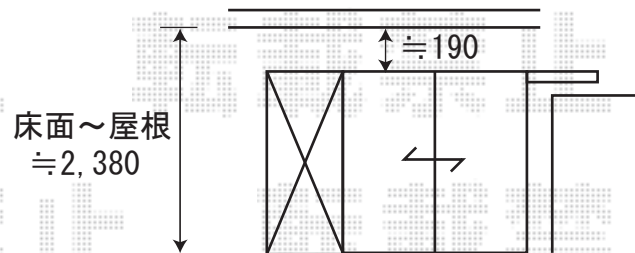

ライザーテラスⅡR型 600 屋根タイプ
 間口=関東2.5間通し (4350mm 屋根幅4570mm)
 出幅=3尺 (855mm)
 屋根材：熱線吸収アクアポリカーボネート
 (ブルースモーク)
 柱仕様：出幅自在桁、標準柱
 色：シャイングレー

柱・樋はバルコニー内に
 設置します

既存物干し
 高さ≒1,850

既存物干しの中心を基準に
 左右に振り分けて設置します

現場状況や作図制限により概略図の内容と多少の違いが生じることがございます。
 施工時は、現場優先とさせて頂きたく思いますので、お立会い頂き、
 最終のご指示のほど、何卒、宜しくお願い致します。