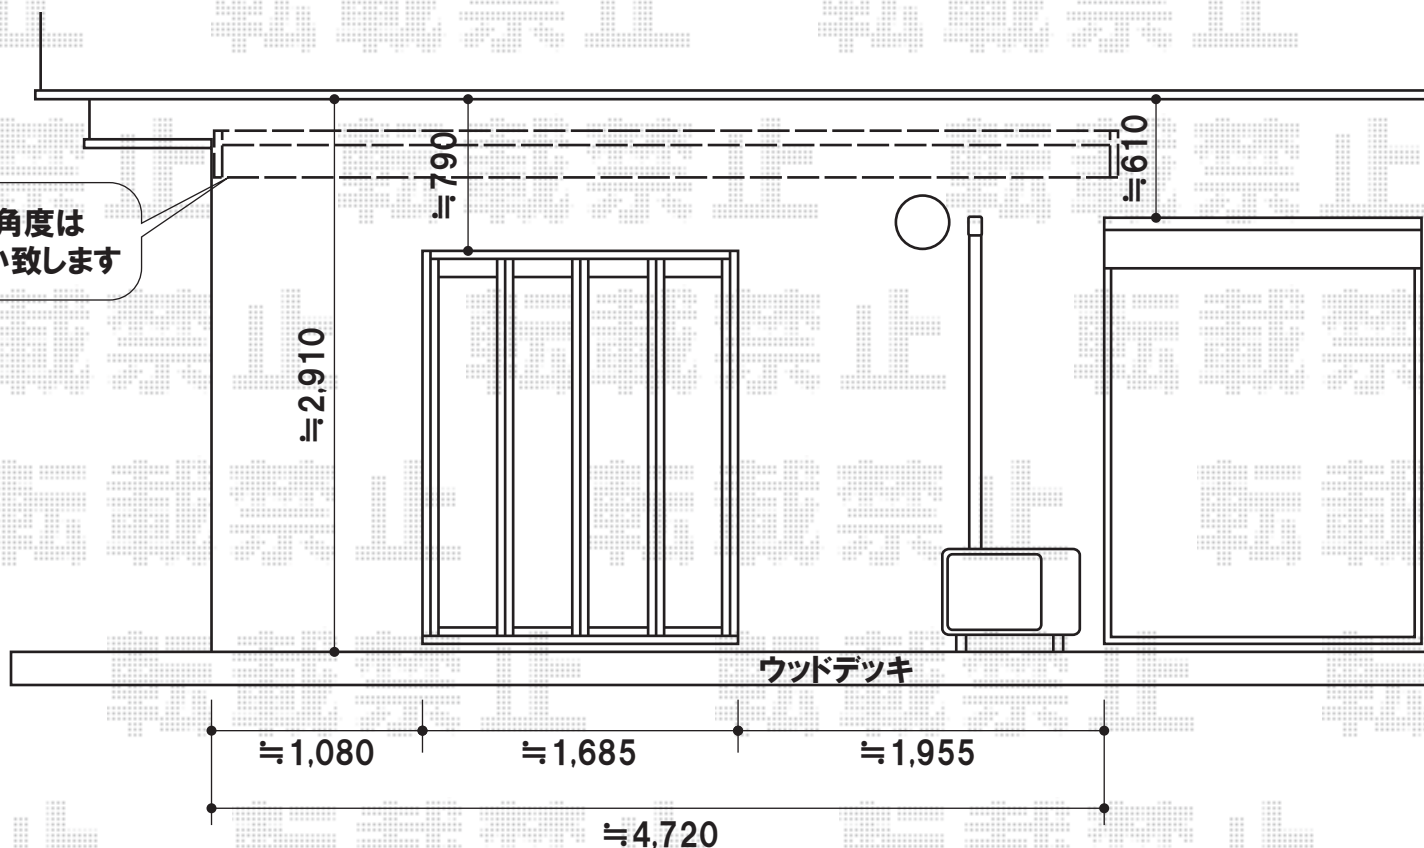

彩鳥L型 ボックスタイプ 電動式

取り付けの高さ、屋根の角度は
施工当日ご指示をお願い致します

トステム 彩鳥L型 ボックスタイプ 電動式
間口=2.5間(4,550mm)
出幅=2,500mm
色:オータムブラウン
キャンバス生地:アクリル(ブラウンライン)
駆動方法:電動スイッチ(室内埋込型) 外観右駆動

大変恐れ入りますが、電気回り工事につきましては、別途お手配をお願い致します。
ご発注の際は、配線図を頂けます様、お願い致します。