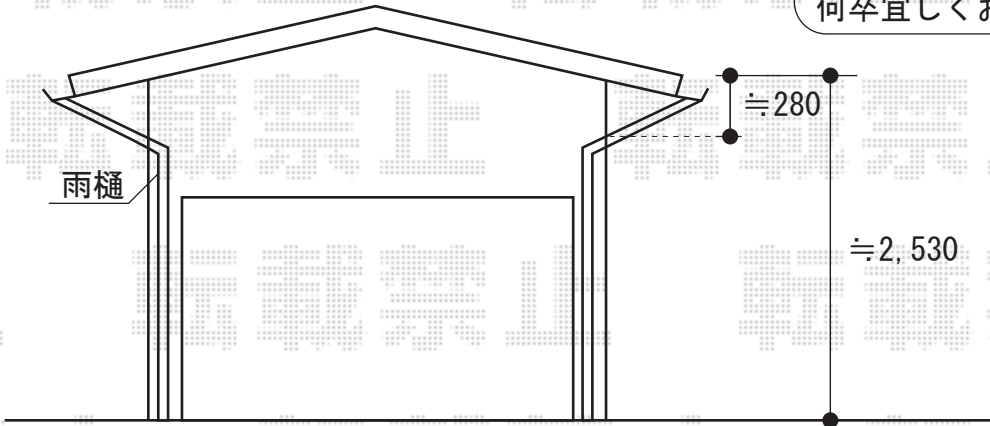

取付位置・高さ等のご指示の程
何卒宜しくお願い致します

カーポートの柱位置には
ハツリ作業を行います

クランクハンドルは
1,500mm・外観右駆動となります

トステム

彩鳥S型 ボックスタイプ 手動式 外観右駆動
間口=2.0間 (ブラケット芯々3,640mm)
出幅=2,000mm
色：シャイングレー
キャンバス地：ポリエステル (ベージュ)
クランクハンドル：1,500mm (外観右駆動)
追加部材：ベースプレートセット
追加部材：通気工法対応用部品

トステム

カーブポートシグマⅢ 600レギュラータイプ
幅=3,000mm
奥行=4,980mm
色：ブロンズ
屋根材：ポリカーボネート (ブルースモーク)
柱仕様：標準柱仕様 (有効高 約1,800mm)

現場状況や作図制限により概略図の内容と多少の違いが生じることがございます。
施工時は、現場優先とさせて頂きたく思いますので、お立会い頂き、
最終のご指示のほど、何卒、宜しくお願い致します。

EX-SHOP
HTTP://WWW.EX-SHOP.NET