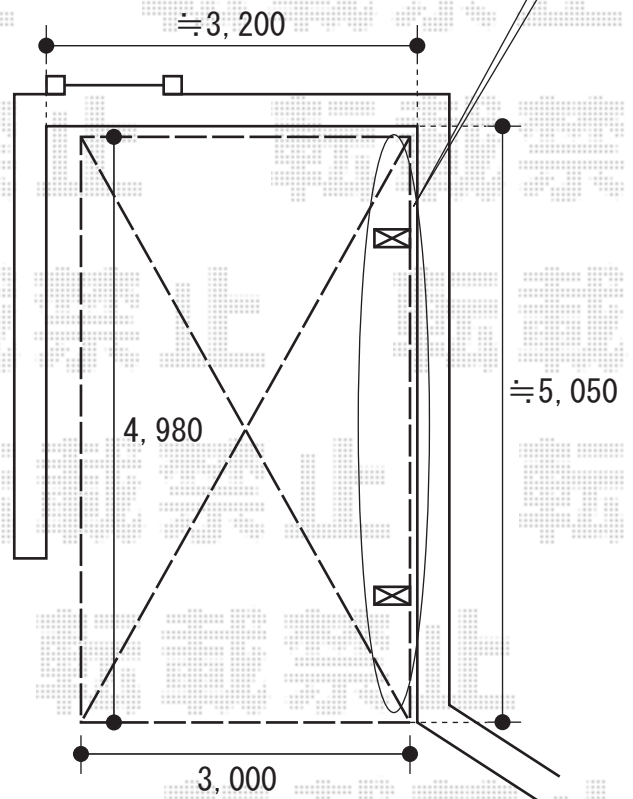

取付位置・高さ等のご指示の程
何卒宜しくお願い致します

カーポートの柱位置には
ハツリ作業を行います

クランクハンドルは
1,500mm・外観右駆動となります

トステム

彩鳥S型 ボックスタイプ 手動式 外観右駆動
間口=2.0間 (ブラケット芯々3,640mm)
出幅=2,000mm
色：シャイングレー
キャンバス地：ポリエステル (ベージュ)
クランクハンドル：1,500mm (外観右駆動)
追加部材：ベースプレートセット
追加部材：通気工法対応用部品

トステム

カーブポートシグマⅢ 600レギュラータイプ
幅=3,000mm
奥行=4,980mm
色：ブロンズ
屋根材：ポリカーボネート (ブルースモーク)
柱仕様：標準柱仕様 (有効高 約1,800mm)

現場状況や作図制限により概略図の内容と多少の違いが生じることがございます。
施工時は、現場優先とさせて頂きたく思いますので、お立会い頂き、
最終のご指示のほど、何卒、宜しくお願い致します。

EX-SHOP
HTTP://WWW.EX-SHOP.NET