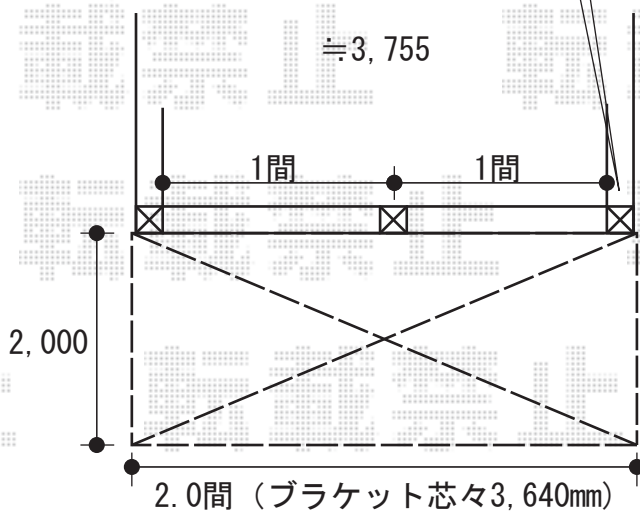

取付位置・高さ等のご指示の程
何卒宜しくお願い致します

カーポートの柱位置には
ハツリ作業を行います

クランクハンドルは
1,500mm・外観右駆動となります

トステム

彩鳥S型 ボックスタイプ 手動式 外観右駆動
間口=2.0間 (ブラケット芯々3,640mm)
出幅=2,000mm
色：シャイングレー
キャンバス地：ポリエステル (ベージュ)
クランクハンドル：1,500mm (外観右駆動)
追加部材：ベースプレートセット
追加部材：通気工法対応用部品

トステム

カーブポートシグマⅢ 600レギュラータイプ
幅=3,000mm
奥行=4,980mm
色：ブロンズ
屋根材：ポリカーボネート (ブルースモーク)
柱仕様：標準柱仕様 (有効高 約1,800mm)

現場状況や作図制限により概略図の内容と多少の違いが生じることがございます。
施工時は、現場優先とさせて頂きたく思いますので、お立会い頂き、
最終のご指示のほど、何卒、宜しくお願い致します。

EX-SHOP
HTTP://WWW.EX-SHOP.NET