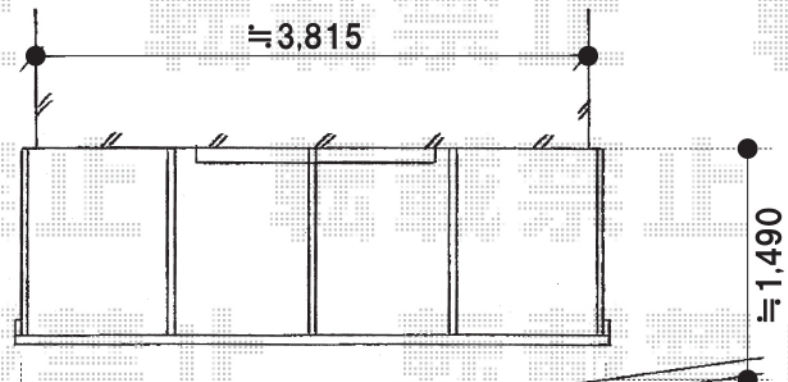

テラス屋根前枠下端を
シャッターボックス下端に
合わせます

縁石

屋根幅 4,020

トステム ①ライザーテラスII R型 600タイプ 単体 ルーフタイプ
 間口=メーター4000(方杖芯々4,000mm/屋根幅4,020mm)
 出幅=4尺(1,185mm/前枠先まで1,277.5mm)
 色:オータムブラウン
 屋根材:未定
 柱仕様:柱無しタイプ
 追加部材:雨樋部品

現場状況や作図制限により概略図の内容と多少の違いが生じることがございます。
 施工時は、現場優先とさせて頂きたく思いますので、お立会い頂き、
 最終のご指示のほど、何卒、宜しくお願い致します。