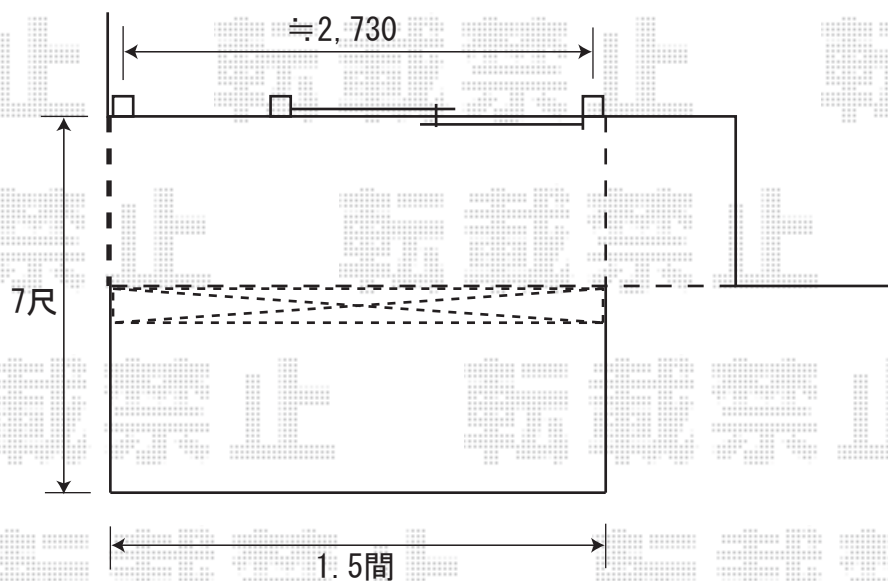

彩鳥C型 ボックスタイプ 手動式

彩鳥C型 ボックスタイプ 手動式
間口=1.5間 (2730mm) 出幅=1.5M
キャンバス地：アクリル (オレンジライン)
クランクハンドル：外観右側駆動1500
色：シャイングレー
追加部材：ベースプレートセット

下地位置が不明なため、
事前に詳細をお知らせ頂いてからの
施工とさせていただきます。

現場状況や作図制限により概略図の内容と多少の違いが生じることがございます。
施工時は、現場優先とさせていただきますので、お立会い頂き、
最終のご指示のほど、何卒、宜しくお願い致します。