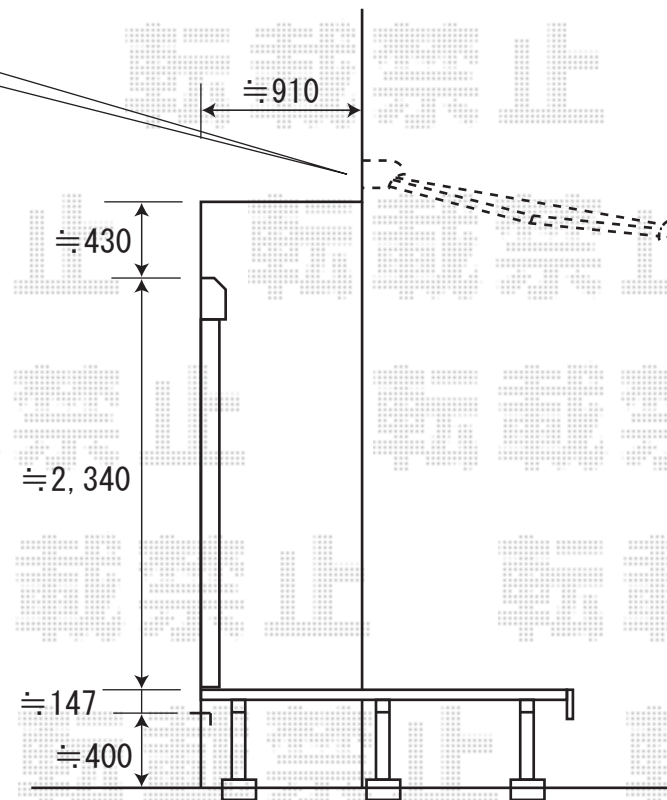

彩鳥C型 ボックスタイプ 手動式

彩鳥C型 ボックスタイプ 手動式
間口=1.5間 (2730mm) 出幅=1.5M
キャンバス地：アクリル (オレンジライン)
クランクハンドル：外観右側駆動1500
色：シャイングレー
追加部材：ベースプレートセット

下地位置が不明なため、
事前に詳細をお知らせ頂いてからの
施工とさせていただきます。

現場状況や作図制限により概略図の内容と多少の違いが生じることがございます。
施工時は、現場優先とさせていただきますので、お立会い頂き、
最終のご指示のほど、何卒、宜しくお願い致します。