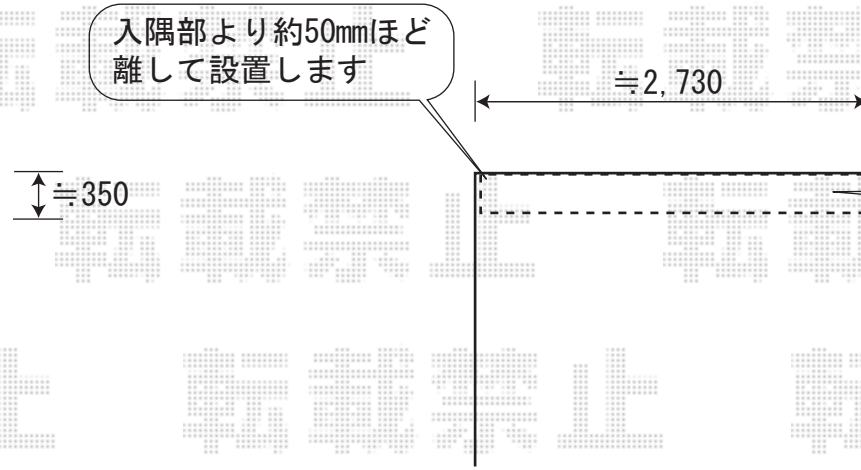

彩鳥C型 ボックスタイプ 電動式
間口=2.0間 (3640mm) 出幅=2.0M
キャンバス地：ポリエステル (アイボリーホワイト)
駆動：外観右駆動 色：ホワイト
スイッチ：室内埋込型
追加部材：ベースプレートセット

彩鳥C型 ボックスタイプ 電動式【特注】
間口=2566mm【特注】 出幅=2.0M
キャンバス地：ポリエステル (アイボリーホワイト)
駆動：外観右駆動 色：ホワイト
スイッチ：室内埋込型
追加部材：ベースプレートセット

入隅部より約50mmほど
離して設置します

既存換気口有り
換気口の上側へ
設置します

規格1.5間では納まりませんので、
特注サイズでみております。
(はねだし不可)

現場状況や作図制限により概略図の内容と多少の違いが生じることがございます。
施工時は、現場優先とさせて頂きたく思いますので、お立会い頂き、
最終のご指示のほど、何卒、宜しくお願い致します。

EX-SHOP
HTTP://WWW.EX-SHOP.NET