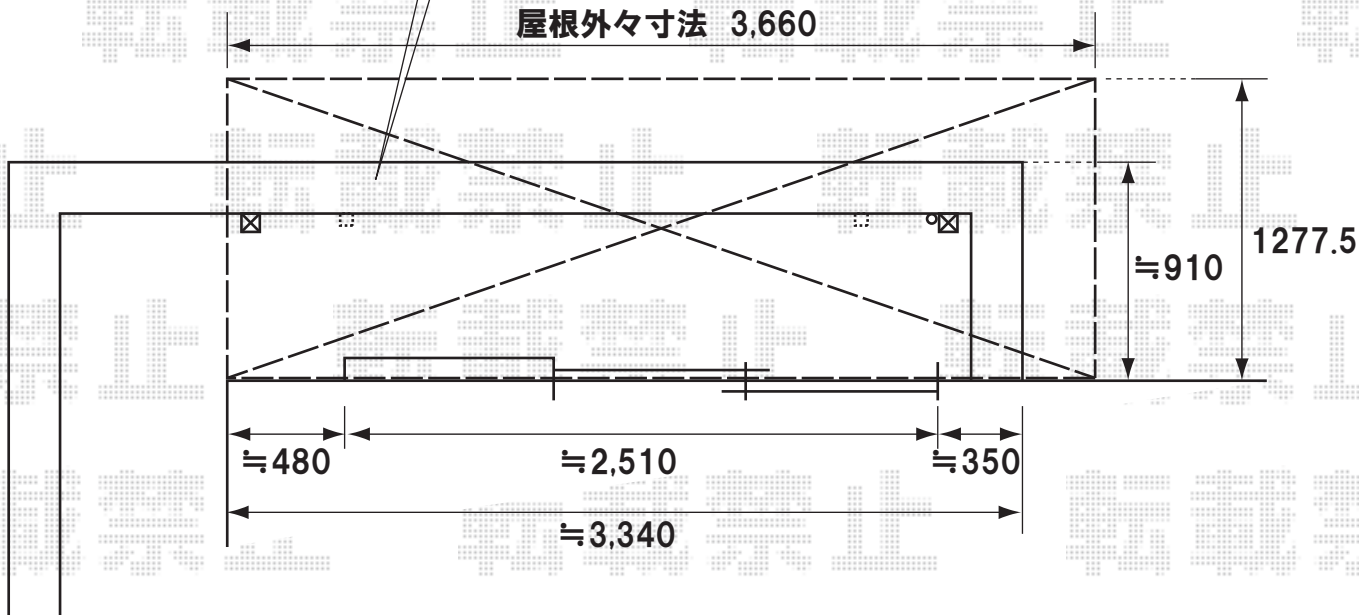

既設T字物干しを移設致します
 取り付け位置をご指示くださいませ
 移設後のビス穴は雨仕舞の為
 シーリング致します

トステム ライザーテラスII R型600 屋根タイプ
 間口=関東間2.0間(柱芯々3,440mm 屋根幅3,660mm)
 出幅=4尺(1,185mm)
 色:シャイングレー
 屋根材:ポリカーボネート(ブルースモーク)
 柱仕様:出幅自在桁

現場状況や作図制限により概略図の内容と多少の違いが生じることがございます。
 施工時は、現場優先とさせて頂きたく思いますので、お立会い頂き、
 最終のご指示のほど、何卒、宜しくお願い致します。