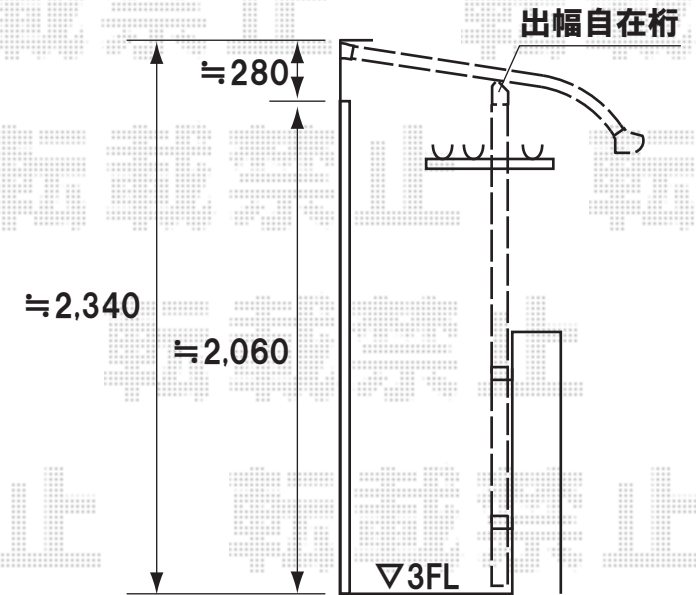

既設T字物干しを移設致します
 取り付け位置をご指示くださいませ
 移設後のビス穴は雨仕舞の為
 シーリング致します

トステム ライザーテラスII R型600 屋根タイプ
 間口=関東間2.0間(柱芯々3,440mm 屋根幅3,660mm)
 出幅=4尺(1,185mm)
 色:シャイングレー
 屋根材:ポリカーボネート(ブルースモーク)
 柱仕様:出幅自在桁

現場状況や作図制限により概略図の内容と多少の違いが生じることがございます。
 施工時は、現場優先とさせて頂きたく思いますので、お立会い頂き、
 最終のご指示のほど、何卒、宜しくお願い致します。