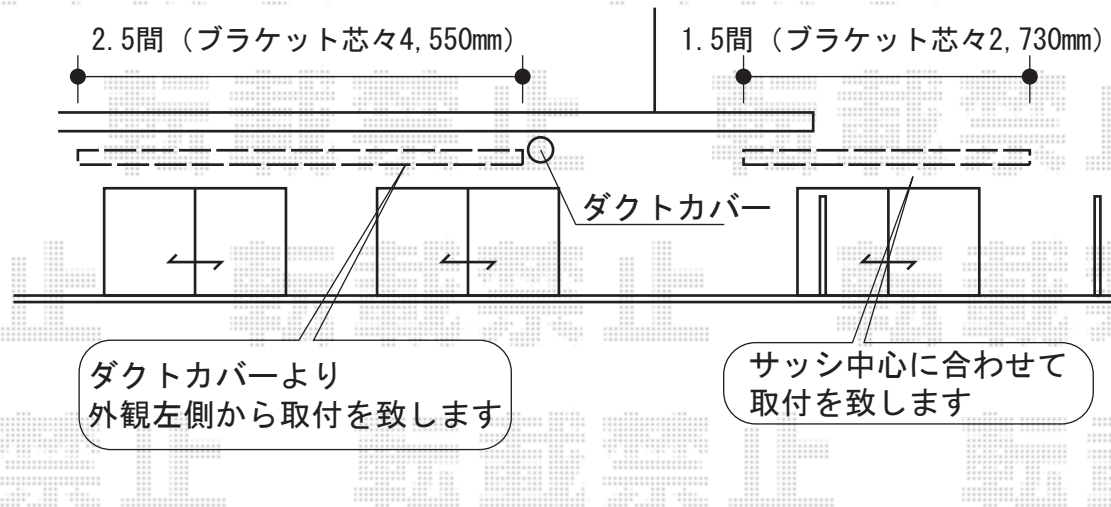

現場状況や作図制限により概略図の内容と多少の違いが生じることがございます。
施工時は、現場優先とさせて頂きたく思いますので、お立会い頂き、
最終のご指示のほど、何卒、宜しくお願い致します。

外観左側

トステム
彩鳥C型 ボックスタイプ 手動式 外観右駆動
間口=2.5間 (ブラケット芯々4,550mm)
出幅=1,250mm
色：シャイングレー
キャンバス地：ポリエステル (ライドベージュ)
クランクハンドル：1,000mm (外観右駆動)
追加部材：ベースプレートセット

外観右側

トステム
彩鳥C型 ボックスタイプ 手動式 外観右駆動
間口=1.5間 (ブラケット芯々2,730mm)
出幅=1,250mm
色：シャイングレー
キャンバス地：ポリエステル (ライドベージュ)
クランクハンドル：1,000mm (外観右駆動)
追加部材：ベースプレートセット

ベースプレートを使用いたします

EX-SHOP
HTTP://WWW.EX-SHOP.NET

担当：阿利