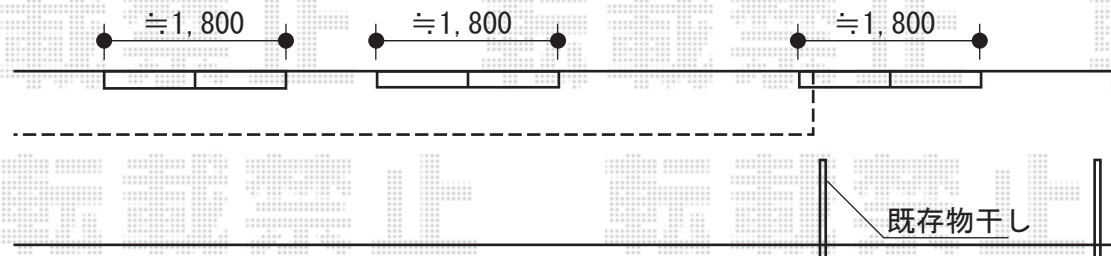

現場状況や作図制限により概略図の内容と多少の違いが生じることがございます。
施工時は、現場優先とさせて頂きたく思いますので、お立会い頂き、
最終のご指示のほど、何卒、宜しくお願い致します。

外観左側

トステム
彩鳥C型 ボックスタイプ 手動式 外観右駆動
間口=2.5間 (ブラケット芯々4,550mm)
出幅=1,250mm
色：シャイングレー
キャンバス地：ポリエステル (ライドベージュ)
クランクハンドル：1,000mm (外観右駆動)
追加部材：ベースプレートセット

外観右側

トステム
彩鳥C型 ボックスタイプ 手動式 外観右駆動
間口=1.5間 (ブラケット芯々2,730mm)
出幅=1,250mm
色：シャイングレー
キャンバス地：ポリエステル (ライドベージュ)
クランクハンドル：1,000mm (外観右駆動)
追加部材：ベースプレートセット

ベースプレートを使用いたします

EX-SHOP
HTTP://WWW.EX-SHOP.NET

担当：阿利