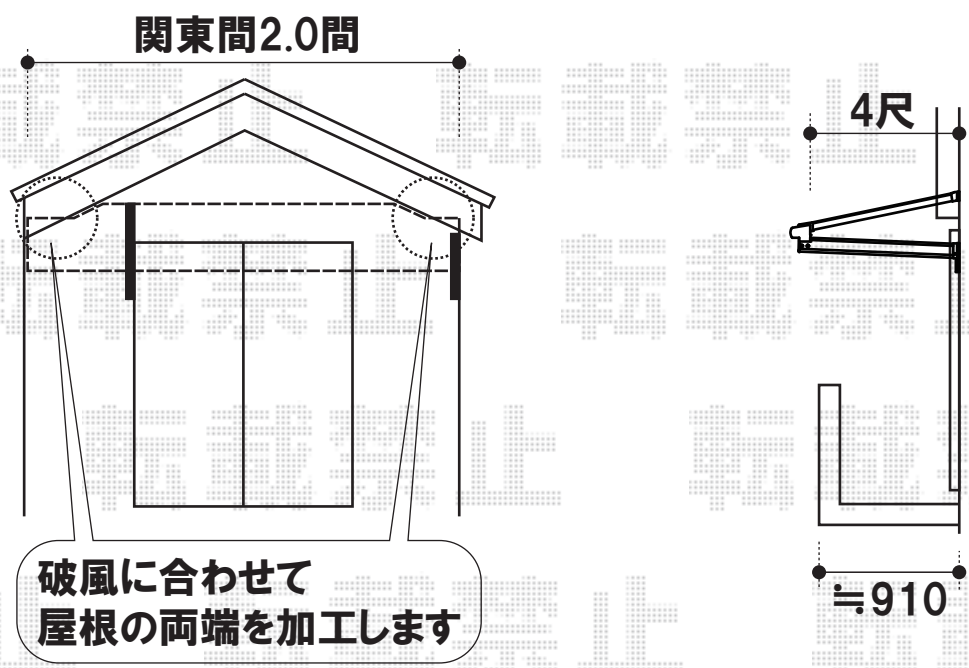

トステム ライザーテラスII F型 600タイプ 連棟 ルーフタイプ
 間口=関東間3.0間(屋根幅5,480mm) 出幅=4尺(1,185mm)
 色:シャイングレー 屋根材:熱線吸収アクアポリカーボネート(ブルースモーク)
 柱仕様:柱無しタイプ 追加部材:方杖移動用部材・雨樋部材

トステム ライザーテラスII F型 600タイプ 単体 ルーフタイプ
 間口=関東間2.0間(屋根幅3,660mm) 出幅=4尺(1,185mm)
 色:シャイングレー 屋根材:熱線吸収アクアポリカーボネート(ブルースモーク)
 柱仕様:柱無しタイプ 追加部材:方杖移動用部材・雨樋部材