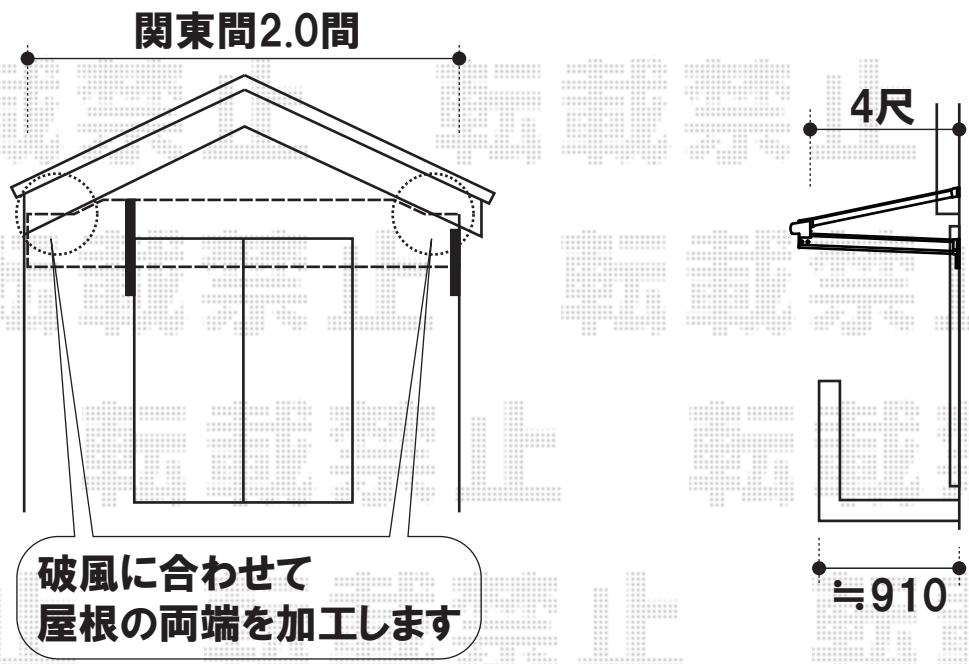

トステム ライザーテラスII F型 600タイプ 連棟 ルーフタイプ  
 間口=関東間3.0間(屋根幅5,480mm) 出幅=4尺(1,185mm)  
 色:シャイングレー 屋根材:熱線吸収アクアポリカーボネート(ブルースモーク)  
 柱仕様:柱無しタイプ 追加部材:方杖移動用部材・雨樋部材

トステム ライザーテラスII F型 600タイプ 単体 ルーフタイプ  
 間口=関東間2.0間(屋根幅3,660mm) 出幅=4尺(1,185mm)  
 色:シャイングレー 屋根材:熱線吸収アクアポリカーボネート(ブルースモーク)  
 柱仕様:柱無しタイプ 追加部材:方杖移動用部材・雨樋部材