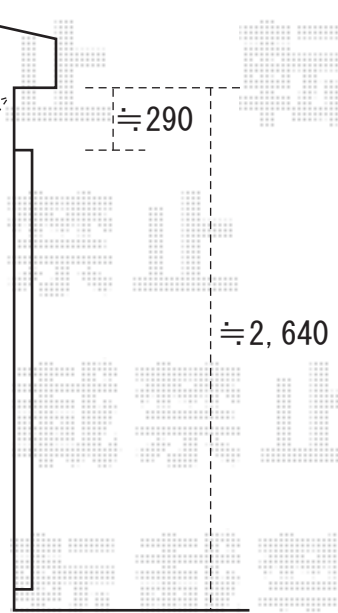

商品躯体接地部
(垂木掛け)、
出来る限り軒天に
寄せて、設置致します。

既存T型物干し撤去痕のビス穴は、
シーリング処理のみの仕上がりになります。

ライザーテラスⅡR型 600タイプ ルーフタイプ
 間口=2.5間通し(4550mm)
 屋根幅=4570mm
 出幅=4尺(1185mm)
 オプション：吊り下げ物干し 標準 2本入
 *物干し取付有り
 *既存T型物干し解体引取り有り

ライザーテラスⅡR型 600タイプ ルーフタイプ
 間口=1.0間(1820mm)
 屋根幅=1840mm
 出幅=3尺(885mm)