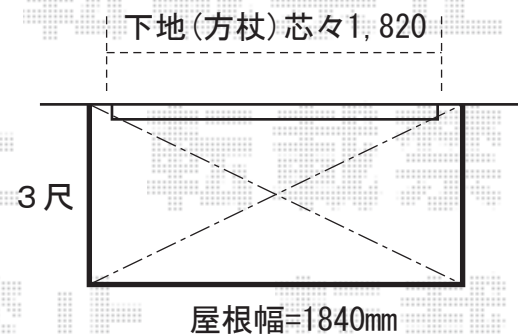

商品躯体接地部
(垂木掛け)、
出来る限り軒天に
寄せて、設置致します。

既存T型物干し撤去痕のビス穴は、
シーリング処理のみの仕上がりになります。

ライザーテラスⅡR型 600タイプ ルーフタイプ
 間口=2.5間通し(4550mm)
 屋根幅=4570mm
 出幅=4尺(1185mm)
 オプション：吊り下げ物干し 標準 2本入
 *物干し取付有り
 *既存T型物干し解体引取り有り

ライザーテラスⅡR型 600タイプ ルーフタイプ
 間口=1.0間(1820mm)
 屋根幅=1840mm
 出幅=3尺(885mm)