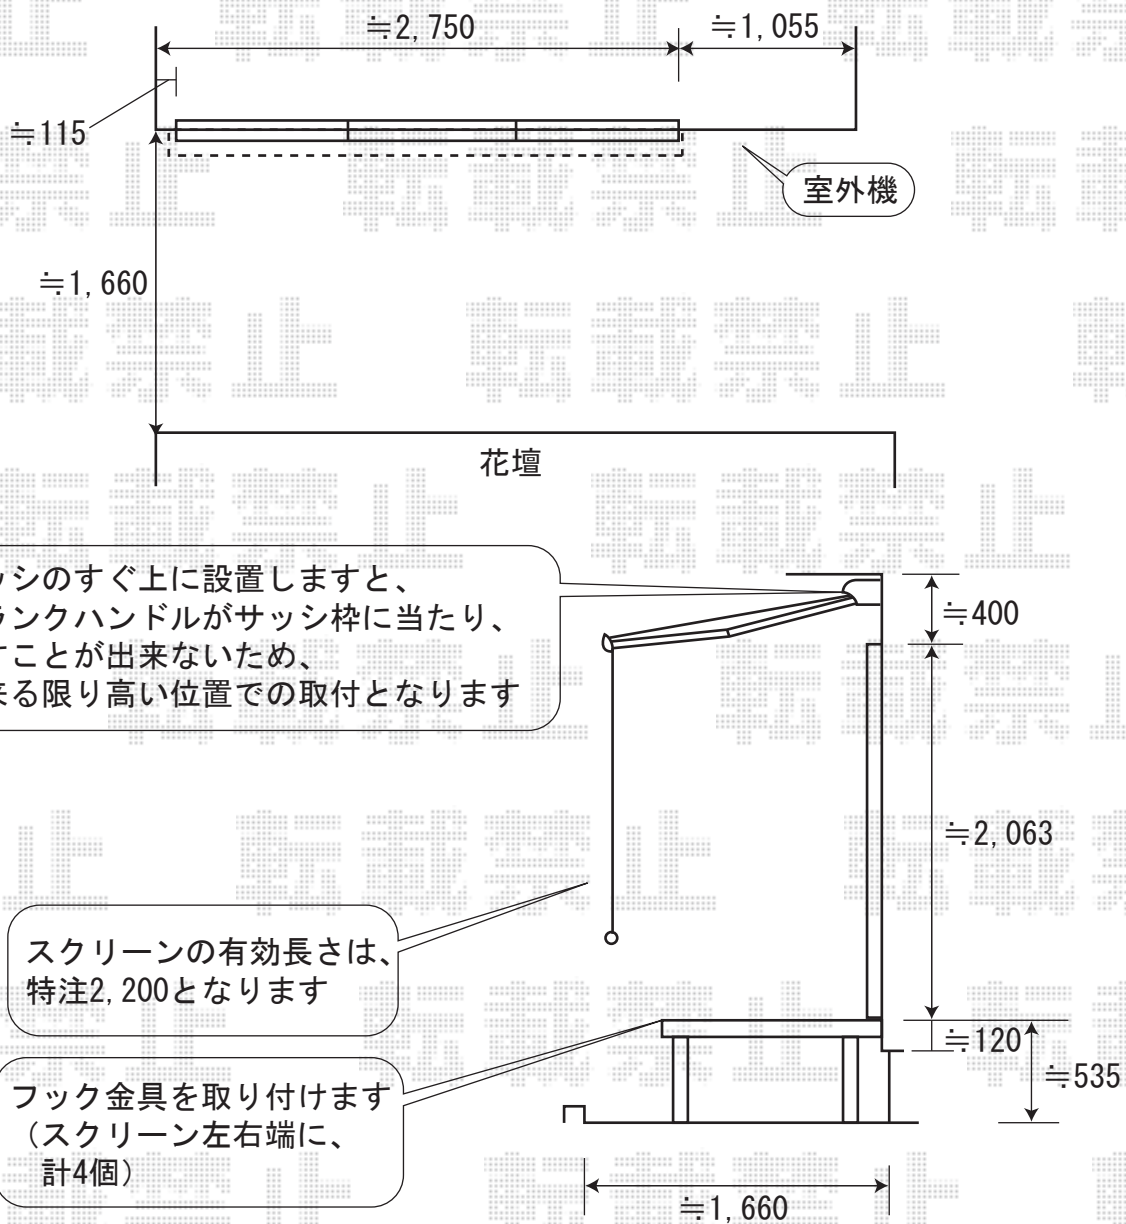

彩鳥CR型 ボックスタイプ 手動式
 間口=1.5間 (2,730mm) 出幅=1.25M
 キャンバス地：アクリル (ブリティッシュグリーン)
 スクリーン：ブリティッシュグリーン【特注】 (2.2M)
 クランクハンドル：外観右側駆動1500
 色：ブロンズ
 オプション：フック金具セット×4

リコステージⅡ
 間口=1.5間 (2720mm) 出幅=4尺 (1213mm)
 床材：標準床板、縦貼り 幕板：幕板B
 柱仕様：束柱A (調整無し) 仕様
 色：ソフトブラウン