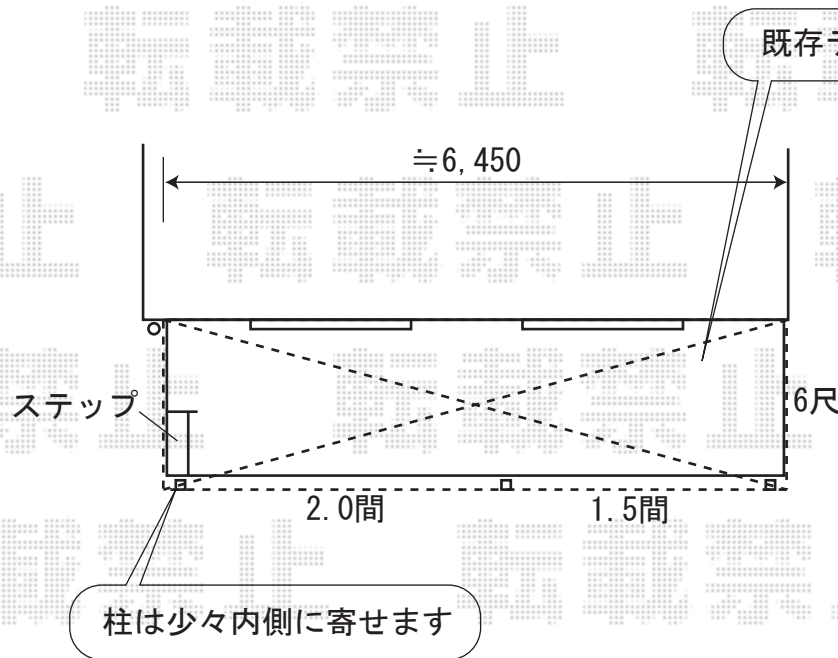

ライザーテラスⅡR型 600 テラスタイプ  
間口=関東3.5間【2.0間+1.5間】(6170mm 屋根幅6390mm)  
出幅=6尺(1785mm)  
屋根材:ポリカーボネート(ブルースモーク)  
柱仕様:標準柱仕様、ロング柱  
色:シャイングレー  
オプション:吊り下げ物干し 標準 2本入

現場状況や作図制限により概略図の内容と多少の違いが生じることがございます。  
施工時は、現場優先とさせて頂きたく思いますので、お立会い頂き、  
最終のご指示のほど、何卒、宜しくお願い致します。