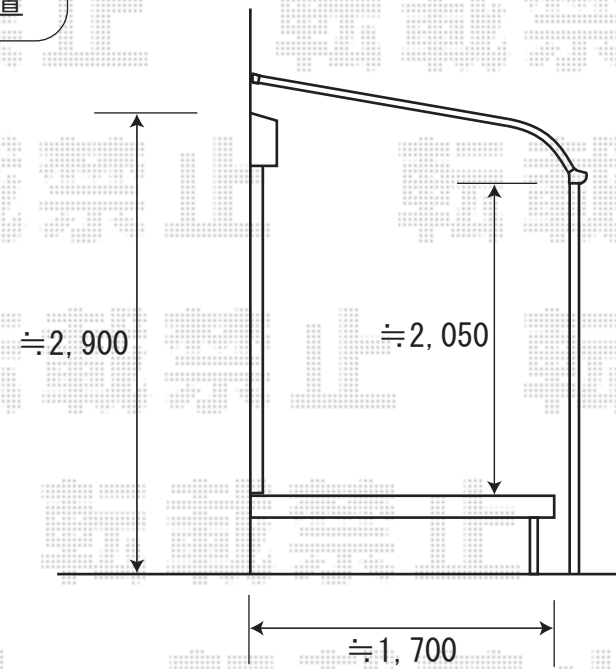

ライザーテラスⅡR型 600 テラスタイプ  
間口=関東3.5間【2.0間+1.5間】(6170mm 屋根幅6390mm)  
出幅=6尺(1785mm)  
屋根材:ポリカーボネート(ブルースモーク)  
柱仕様:標準柱仕様、ロング柱  
色:シャイングレー  
オプション:吊り下げ物干し 標準 2本入

現場状況や作図制限により概略図の内容と多少の違いが生じることがございます。  
施工時は、現場優先とさせて頂きたく思いますので、お立会い頂き、  
最終のご指示のほど、何卒、宜しくお願い致します。