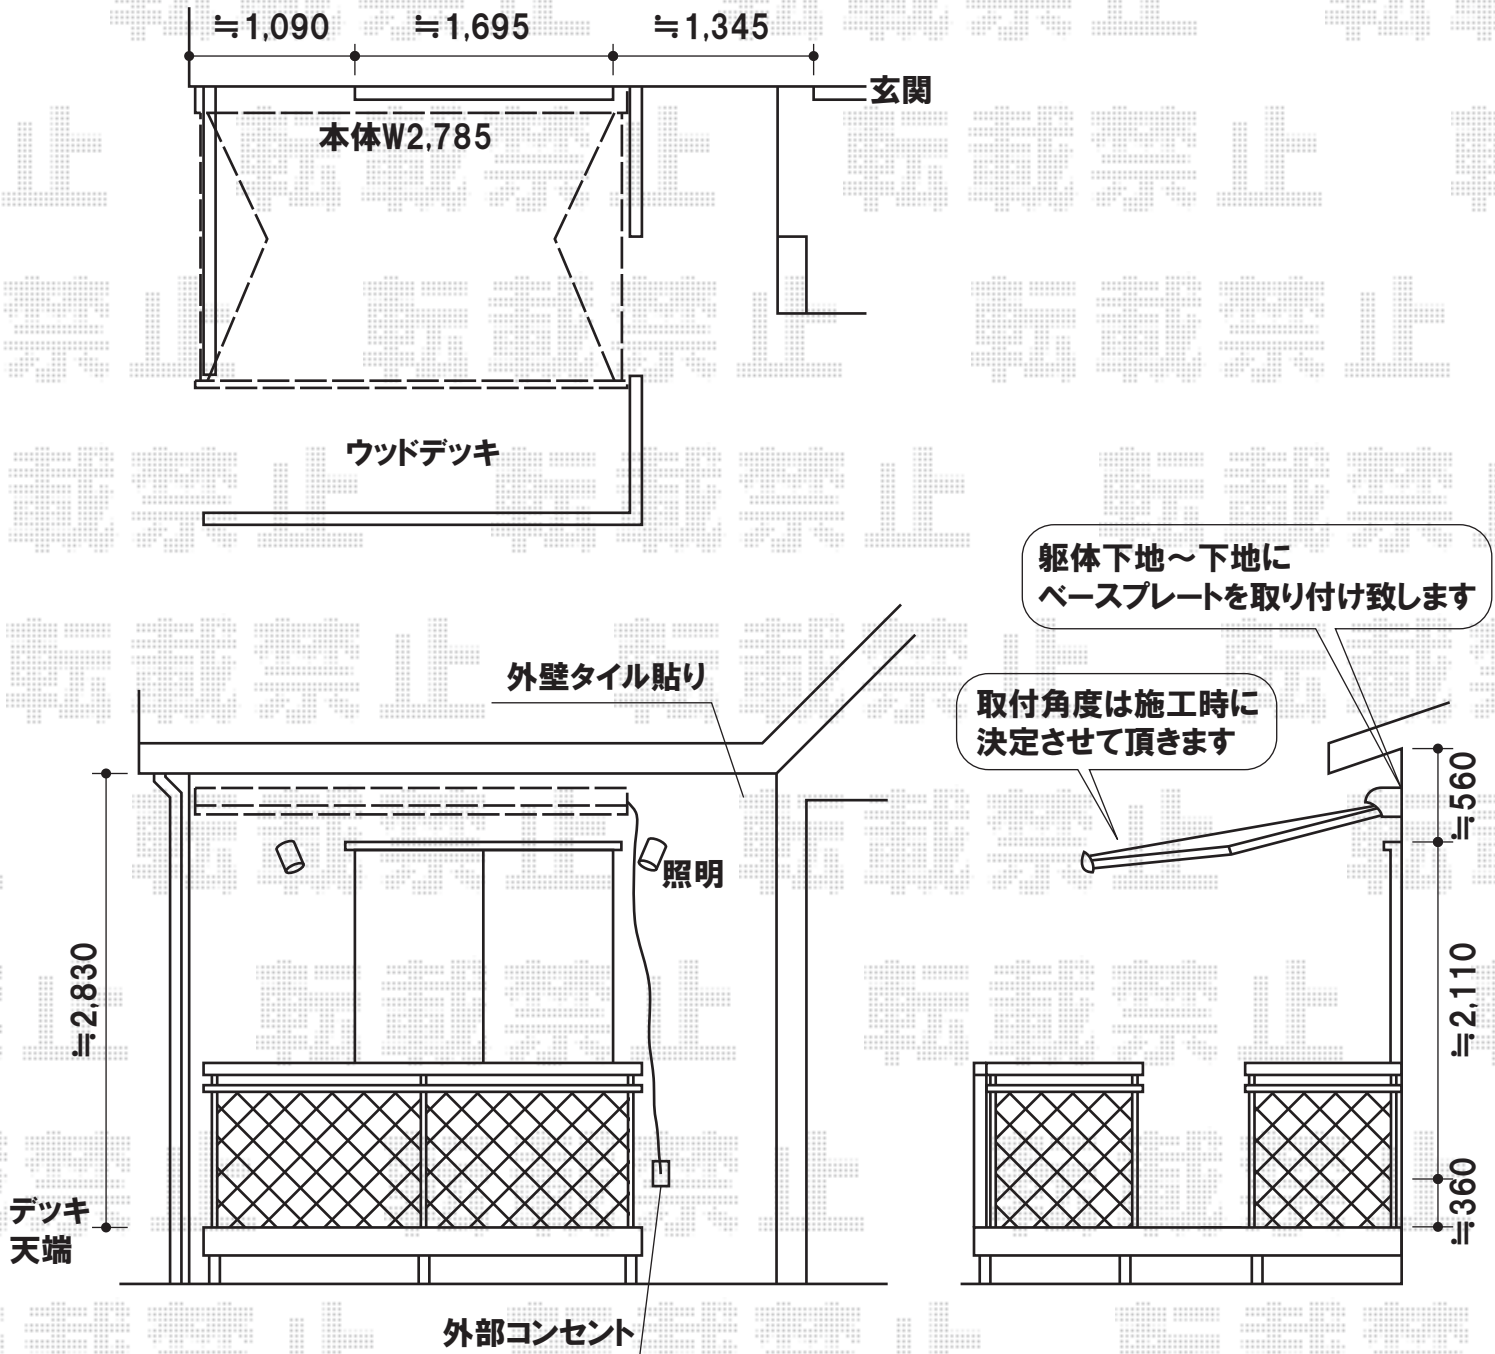

施工の際は、細心の注意を払い、作業にあたらせて頂きますが、
万が一、外壁タイルに傷・ひびなどが生じた場合、
メーカーでは補修を行わせて頂くことが大変難しく、
恐れ入りますが、お客様にてお手配くださいます様、お願い致します

電気回り工事につきまして、お手配くださいます様、
宜しくお願い致します。
配線モール等は別途となります。

トステム 彩鳥S型 ボックスタイプ リモコン式
 間口=関東間1.5間(2,730mm)
 出幅=2,000mm
 色:ホワイト
 キャンバス生地:ポリエステル(ストライプキャメルベージュ)
 外観右駆動:外観右駆動

現場状況や作図制限により概略図の内容と多少の違いが生じることがございます。
 施工時は、現場優先とさせて頂きたく思いますので、お立会い頂き、
 最終のご指示のほど、何卒、宜しくお願い致します。

EX-SHOP
 HTTP://WWW.EX-SHOP.NET

担当:大磯