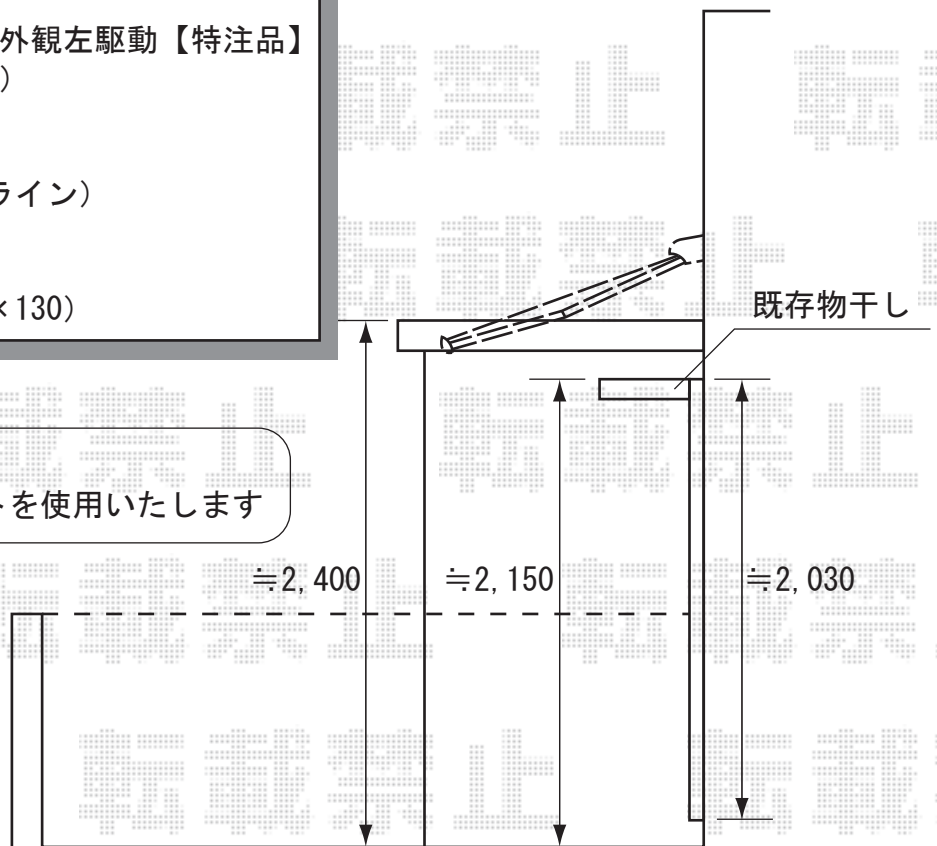

トステム

彩鳥S型 ボックスタイプ 手動式 外観左駆動【特注品】

間口=1.5間 (ブラケット芯々2,730mm)

出幅=2,000mm

色：シャイングレー

キャンバス地：アクリル (ブラウンライン)

クランクハンドル：1,000mm

追加部材：ベースプレートセット

追加部材：コーチボルトセット (M8×130)

取付位置には
ベースプレートを使用いたします

現場状況や作図制限により概略図の内容と多少の違いが生じることがございます。
施工時は、現場優先とさせて頂きたく思いますので、お立会い頂き、
最終のご指示のほど、何卒、宜しくお願い致します。

EX-SHOP
HTTP://WWW.EX-SHOP.NET

担当：阿利