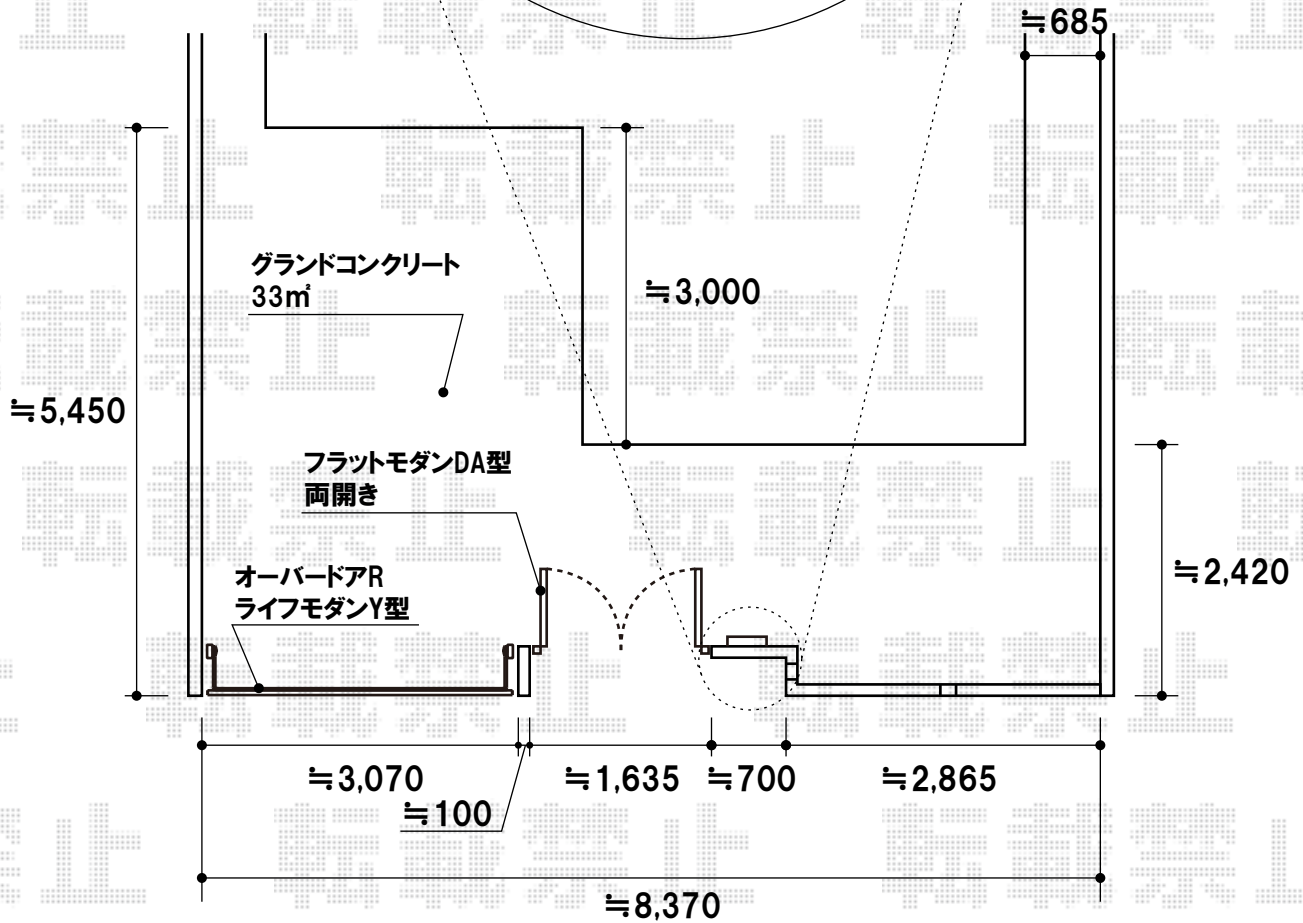

カラーコーピング(ナイトネイビー)

現場状況や作図制限により概略図の内容と多少の違いが生じることがございます。
施工時は、現場優先とさせて頂きたく思いますので、お立会い頂き、
最終のご指示のほど、何卒、宜しくお願い致します。

EX-SHOP
HTTP://WWW.EX-SHOP.NET

担当:大磯

全ての著作権は、エクスショップに帰属します。当社とのお取引目的外の使用・複製・転載禁止となっております。