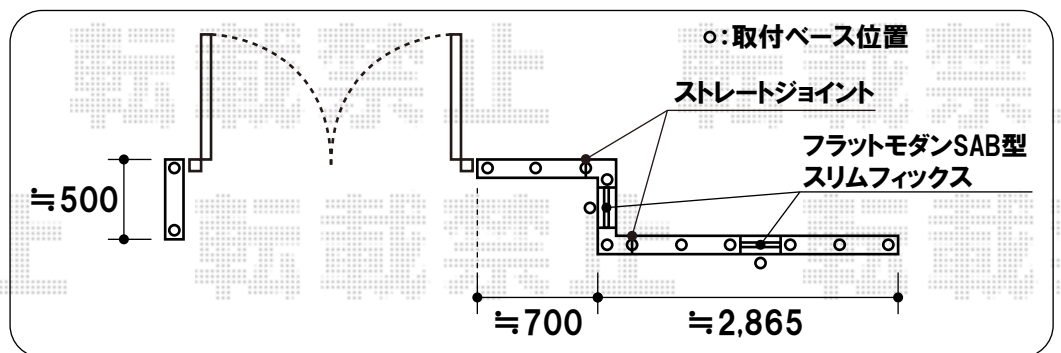

カラーコーピング(ナイトネイビー)

現場状況や作図制限により概略図の内容と多少の違いが生じることがございます。
施工時は、現場優先とさせて頂きたく思いますので、お立会い頂き、
最終のご指示のほど、何卒、宜しくお願い致します。

EX-SHOP
HTTP://WWW.EX-SHOP.NET

担当:大磯

全ての著作権は、エクスショップに帰属します。当社とのお取引目的外の使用・複製・転載禁止となっております。