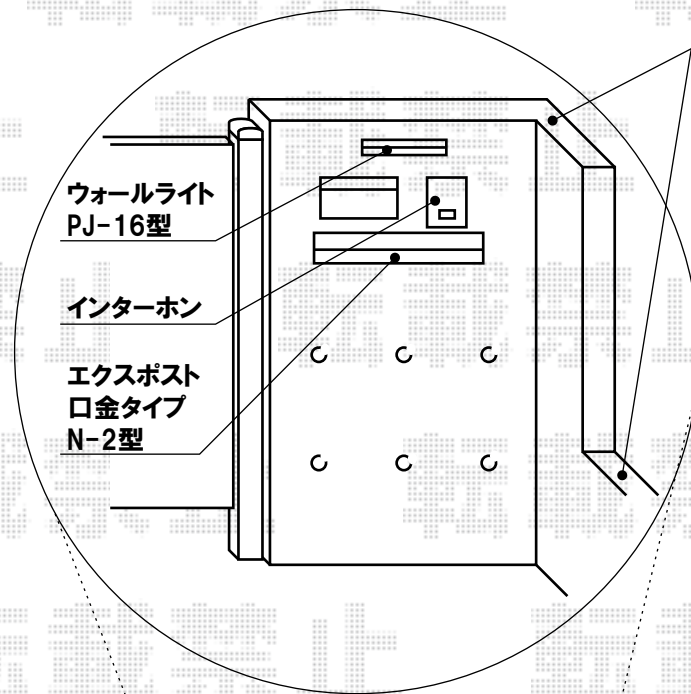

カラーコーピング(ナイトネイビー)

現場状況や作図制限により概略図の内容と多少の違いが生じることがございます。
施工時は、現場優先とさせて頂きたく思いますので、お立会い頂き、
最終のご指示のほど、何卒、宜しくお願い致します。

EX-SHOP
HTTP://WWW.EX-SHOP.NET

担当:大磯

全ての著作権は、エクスショップに帰属します。当社とのお取引目的外の使用・複製・転載禁止となっております。