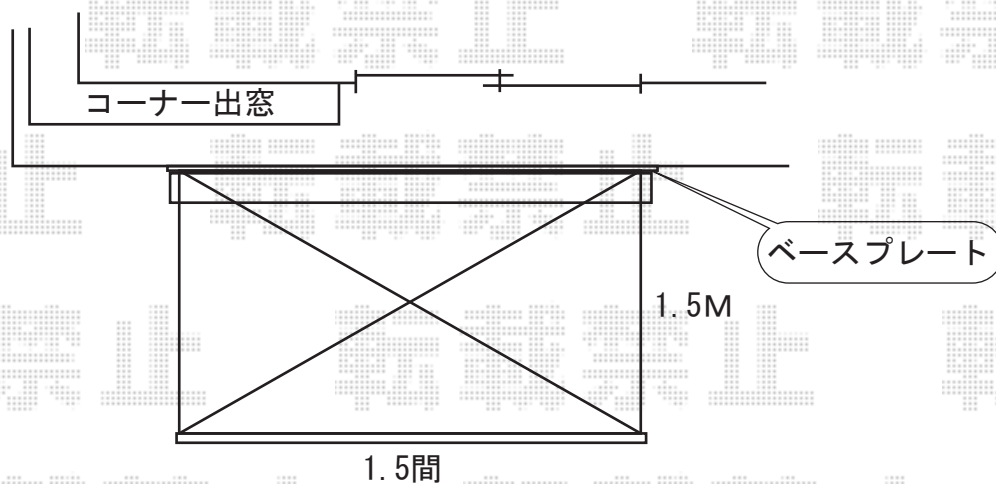

彩鳥C型 ボックスタイプ 手動式
間口=1.5間 (2730mm) 出幅=1.5M
キャンバス地：ポリエステル (ブリティッシュグリーン)
クランクハンドル：外観右側駆動1500
色：ブラック
追加部材：ベースプレートセット

現場状況や作図制限により概略図の内容と多少の違いが生じることがございます。
施工時は、現場優先とさせて頂きたく思いますので、お立会い頂き、
最終のご指示のほど、何卒、宜しくお願い致します。