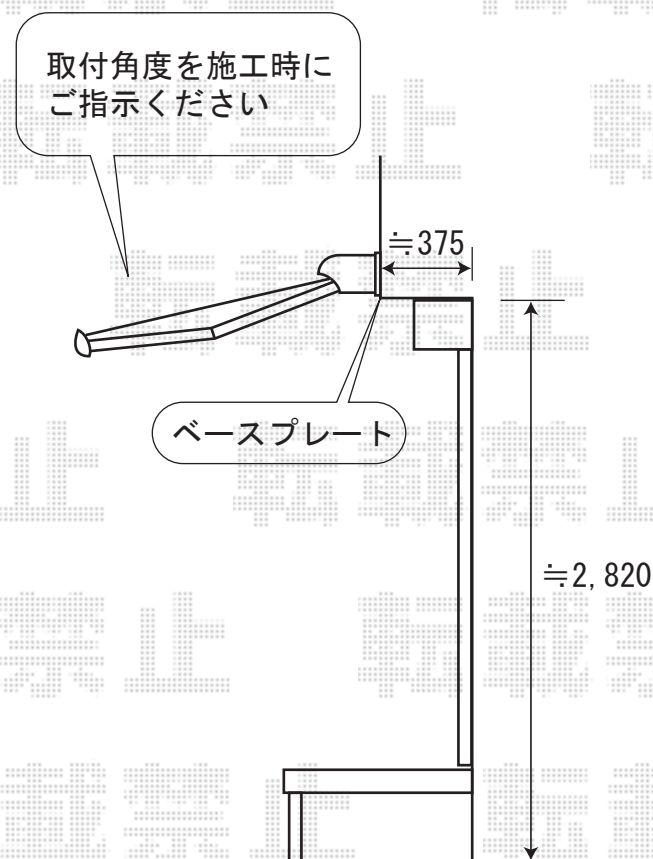

彩鳥C型 ボックスタイプ 手動式
間口=1.5間 (2730mm) 出幅=1.5M
キャンバス地：ポリエステル (ブリティッシュグリーン)
クランクハンドル：外観右側駆動1500
色：ブラック
追加部材：ベースプレートセット

現場状況や作図制限により概略図の内容と多少の違いが生じることがございます。
施工時は、現場優先とさせて頂きたく思いますので、お立会い頂き、
最終のご指示のほど、何卒、宜しくお願い致します。