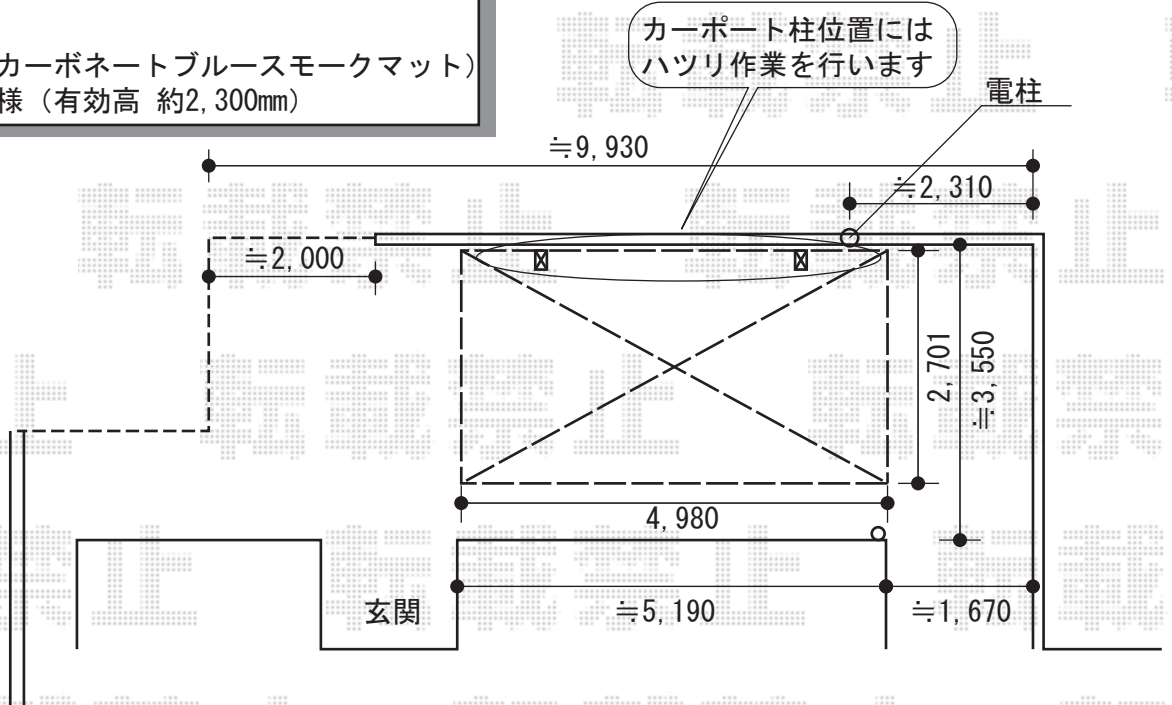

バルコニー屋根

トステム ライザーテラスⅡR型 600屋根タイプ
 間口=関東間2.0間 (柱芯々3,440mm 屋根幅3,660mm)
 出幅=6尺 (1,785mm)
 色: ブラック
 屋根材: ポリカーボネート (ブルースモーク)
 柱仕様: 出幅自在桁 (長柱仕様)
 オプション: 吊り下げ物干し 標準 2本入
 追加部材: 袖納まり用ベース材
 追加部材: 吊り下げ物干し取付竿

現場合わせにて
 間口の切詰加工を行います

カーポート

トステム カーポートシグマⅢ 600レギュラータイプ
 幅=2,701mm
 奥行=4,980mm
 色: オータムブラウン
 屋根材: 熱線吸収ポリカーボネートブルースモークマット)
 柱仕様: ロング柱23仕様 (有効高 約2,300mm)

現場状況や作図制限により概略図の内容と多少の違いが生じることがございます。
 施工時は、現場優先とさせて頂きたく思いますので、お立会い頂き、
 最終のご指示のほど、何卒、宜しくお願い致します。