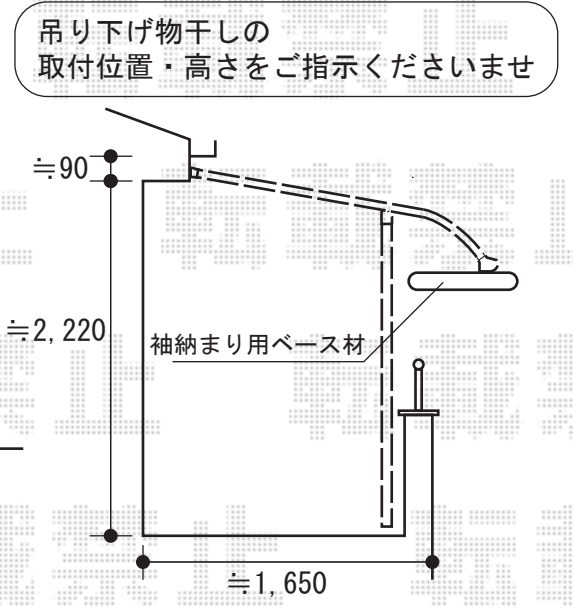

バルコニー屋根

トステム ライザーテラスⅡR型 600屋根タイプ
 間口=関東間2.0間 (柱芯々3,440mm 屋根幅3,660mm)
 出幅=6尺 (1,785mm)
 色: ブラック
 屋根材: ポリカーボネート (ブルースモーク)
 柱仕様: 出幅自在桁 (長柱仕様)
 オプション: 吊り下げ物干し 標準 2本入
 追加部材: 袖納まり用ベース材
 追加部材: 吊り下げ物干し取付竿

現場合わせにて
 間口の切詰加工を行います

カーポート

トステム カーポートシグマⅢ 600レギュラータイプ
 幅=2,701mm
 奥行=4,980mm
 色: オータムブラウン
 屋根材: 熱線吸収ポリカーボネートブルースモークマット)
 柱仕様: ロング柱23仕様 (有効高 約2,300mm)

現場状況や作図制限により概略図の内容と多少の違いが生じることがございます。
 施工時は、現場優先とさせて頂きたく思いますので、お立会い頂き、
 最終のご指示のほど、何卒、宜しくお願い致します。