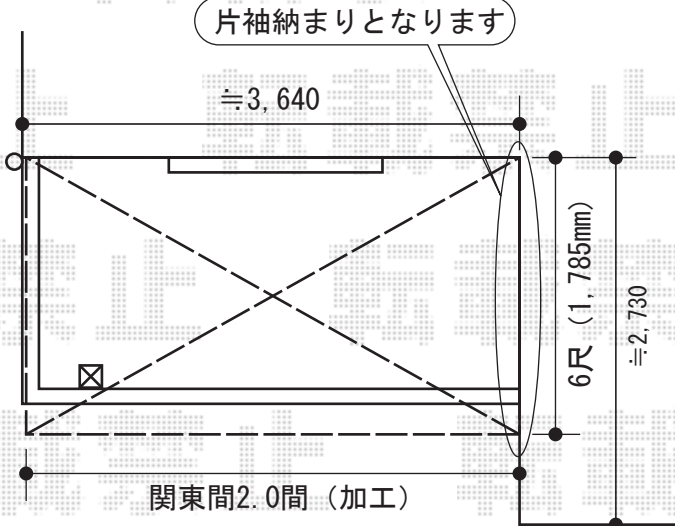

バルコニー屋根

トステム ライザーテラスⅡR型 600屋根タイプ
 間口=関東間2.0間 (柱芯々3,440mm 屋根幅3,660mm)
 出幅=6尺 (1,785mm)
 色: ブラック
 屋根材: ポリカーボネート (ブルースモーク)
 柱仕様: 出幅自在桁 (長柱仕様)
 オプション: 吊り下げ物干し 標準 2本入
 追加部材: 袖納まり用ベース材
 追加部材: 吊り下げ物干し取付竿

現場合わせにて
 間口の切詰加工を行います

カーポート

トステム カーポートシグマⅢ 600レギュラータイプ
 幅=2,701mm
 奥行=4,980mm
 色: オータムブラウン
 屋根材: 熱線吸収ポリカーボネートブルースモークマット)
 柱仕様: ロング柱23仕様 (有効高 約2,300mm)

現場状況や作図制限により概略図の内容と多少の違いが生じることがございます。
 施工時は、現場優先とさせて頂きたく思いますので、お立会い頂き、
 最終のご指示のほど、何卒、宜しくお願い致します。