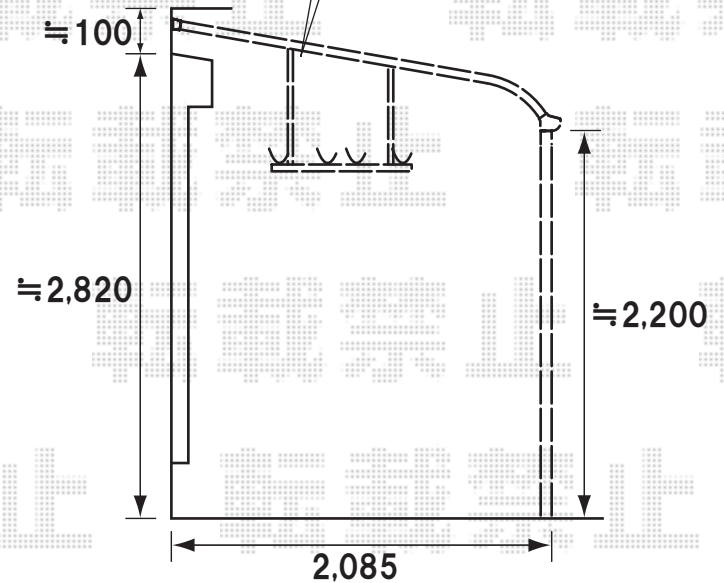

施工当日、物干しの取付位置をご指示くださいませ

軒下に取り付け致します

トステム ライザーテラスII R型 600タイプ 単体 テラスタイプ
 間口=メーター2,000(柱芯々1,800mm、屋根幅2,020mm)
 出幅=7尺(2,085mm)
 色:シャイングレー
 屋根材:熱線吸収アクアポリカーボネート(ブルースモーク)
 柱仕様:柱位置固定タイプ
 オプション:吊り下げ物干し 標準 長さロング 2本入