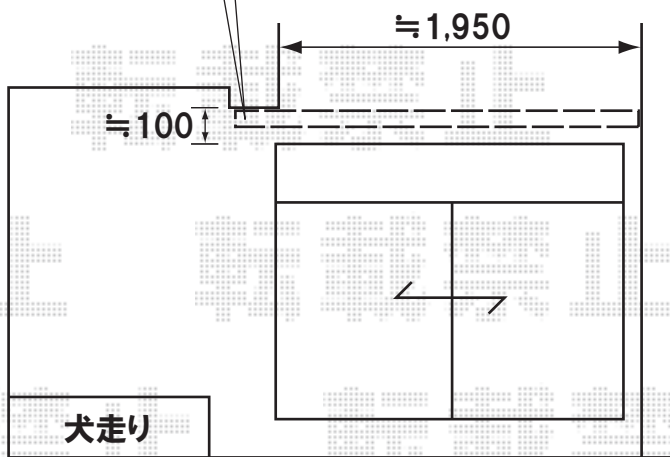

施工当日、物干しの取付位置をご指示くださいませ

軒下に取り付け致します

トステム ライザーテラスII R型 600タイプ 単体 テラスタイプ
 間口=メーター2,000(柱芯々1,800mm、屋根幅2,020mm)
 出幅=7尺(2,085mm)
 色:シャイングレー
 屋根材:熱線吸収アクアポリカーボネート(ブルースモーク)
 柱仕様:柱位置固定タイプ
 オプション:吊り下げ物干し 標準 長さロング 2本入

現場状況や作図制限により概略図の内容と多少の違いが生じることがございます。
 施工時は、現場優先とさせて頂きたく思いますので、お立会い頂き、
 最終のご指示のほど、何卒、宜しくお願い致します。

EX-SHOP
[HTTP://WWW.EX-SHOP.NET](http://www.ex-shop.net)

担当:杉山