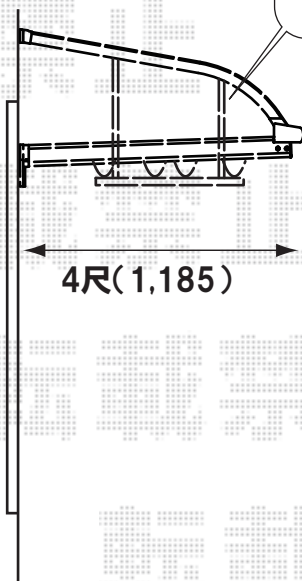

吊下げ物干し取付の際に、「取付け桟」を使用致します
垂木以外の部分に吊下げ物干しの設置が可能となります

施工当日、吊下げ物干し・壁付け物干しの取付位置をご指示くださいませ

トステム ライザーテラスII R型 600タイプ 単体 ルーフタイプ
間口=メーター3,000(柱芯々3,000mm、屋根幅3,020mm)
出幅=4尺(1,185mm)
色:シャイングレー
屋根材:熱線吸収アクアポリカーボネート(ブルースモーク)
オプション:吊り下げ物干し 標準 2本入
追加部材:吊下げ物干し取付桟・エルボ