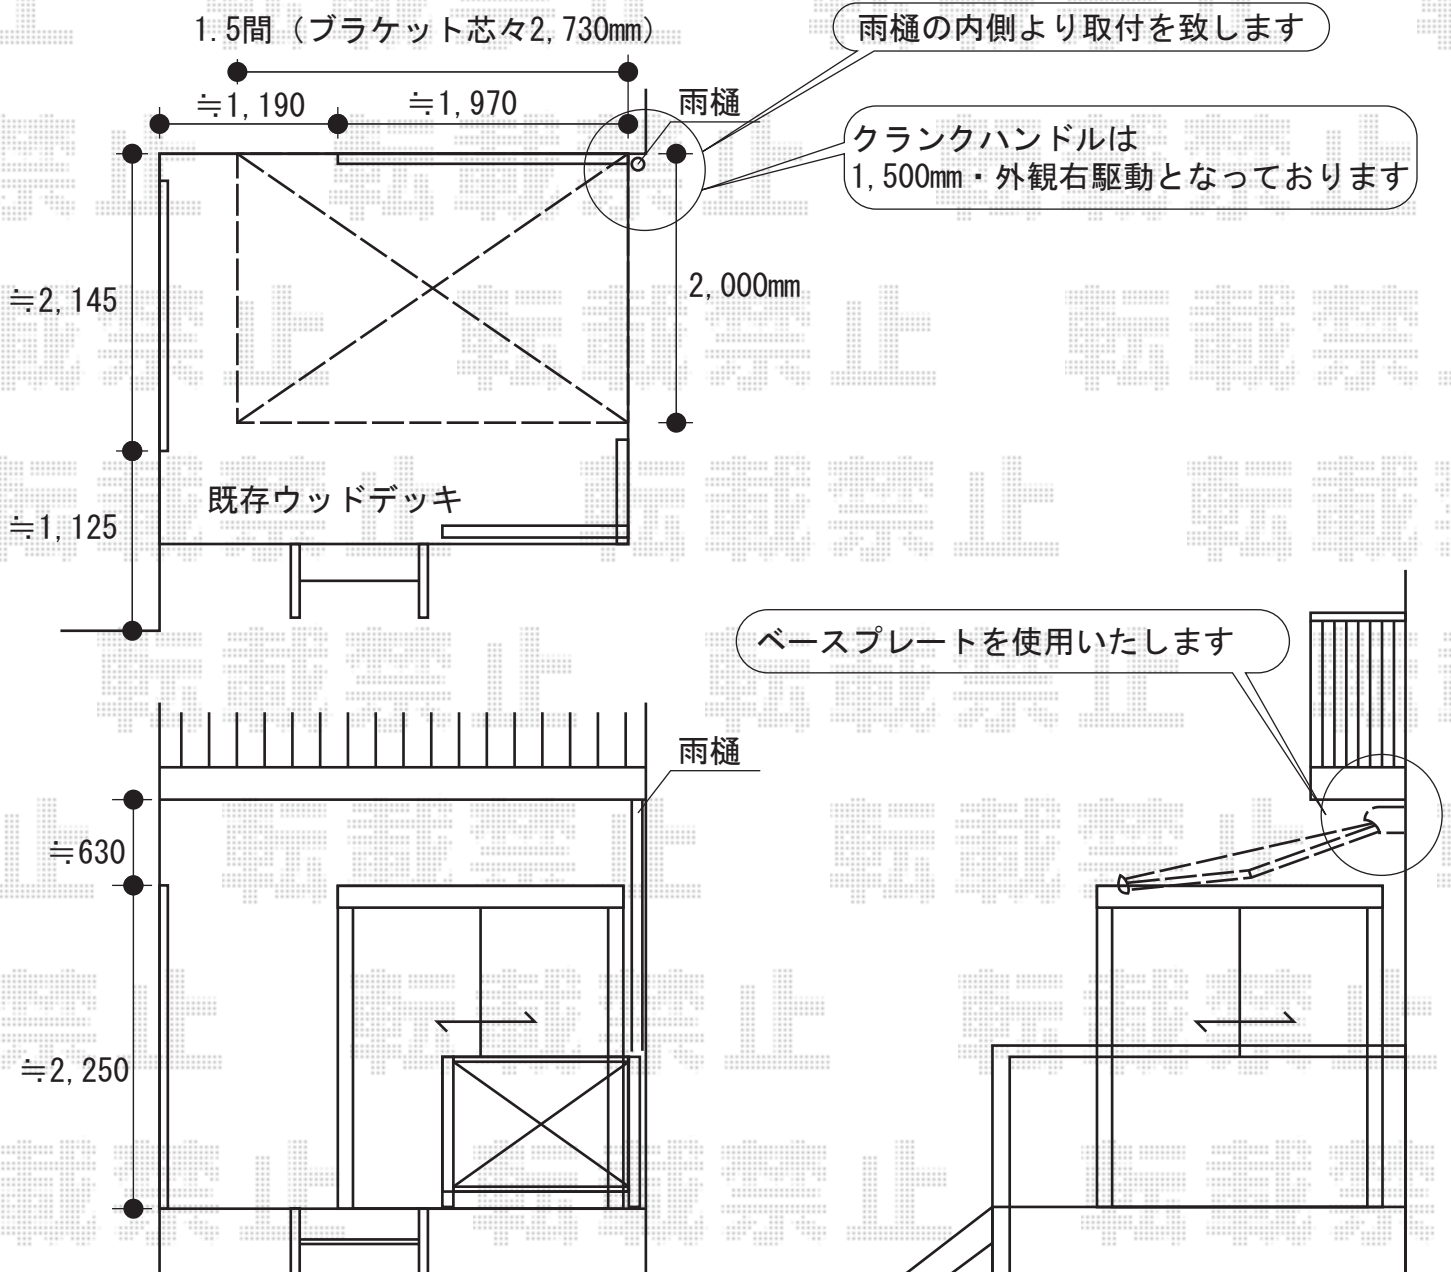

トステム 彩鳥S型 ボックスタイプ 手動式 外観右駆動
 間口=1.5間 (ブラケット芯々2,730mm)
 出幅=2,000mm
 色：ホワイト
 キャンバス地：ポリエステル (ブリティッシュグリーン)
 クランクハンドル：1,500mm (外観右駆動)
 追加部材：ベースプレートセット

現場状況や作図制限により概略図の内容と多少の違いが生じることがございます。
 施工時は、現場優先とさせて頂きたく思いますので、お立会い頂き、
 最終のご指示のほど、何卒、宜しくお願い致します。