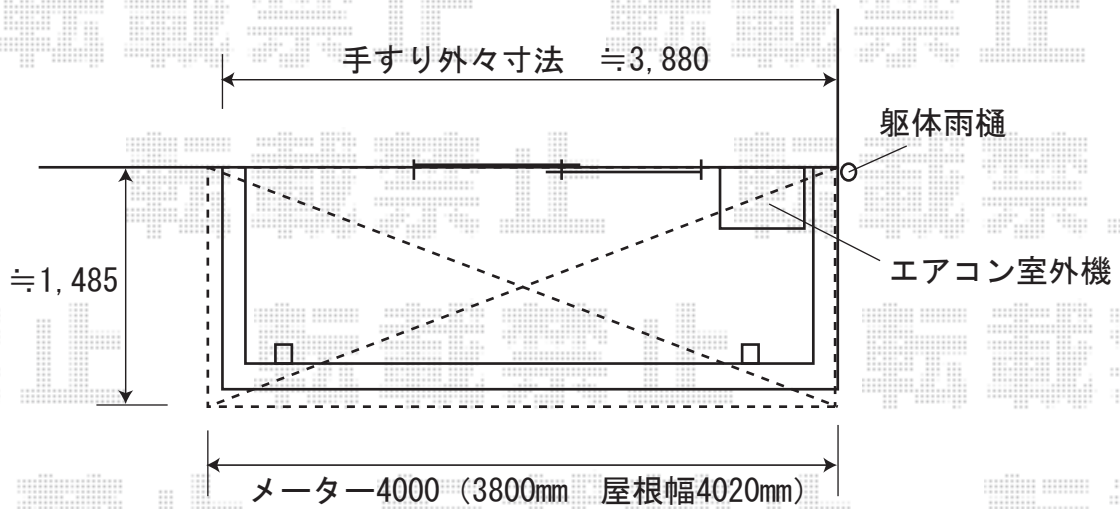

ライザーテラスⅡR型 600 屋根タイプ
間口=メートル4000 (3800mm 屋根幅4020mm)
出幅=5尺 (1485mm)
屋根材：ポリカーボネート (ブルースモーク)
柱仕様：出幅自在桁
色：ブラック
オプション：吊り下げ物干し 標準 2本入

現場状況や作図制限により概略図の内容と多少の違いが生じることがございます。
施工時は、現場優先とさせて頂きたく思いますので、お立会い頂き、
最終のご指示のほど、何卒、宜しくお願い致します。