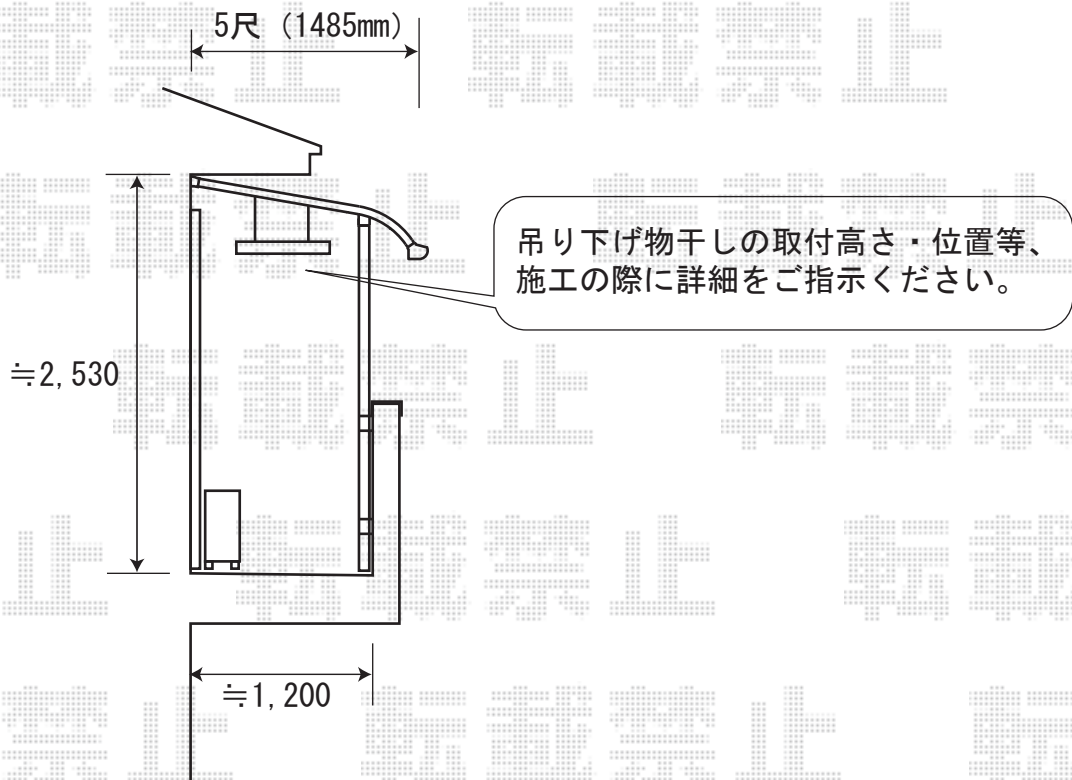

ライザーテラスⅡR型 600 屋根タイプ
間口=メートル4000 (3800mm 屋根幅4020mm)
出幅=5尺 (1485mm)
屋根材：ポリカーボネート (ブルースモーク)
柱仕様：出幅自在桁
色：ブラック
オプション：吊り下げ物干し 標準 2本入

現場状況や作図制限により概略図の内容と多少の違いが生じることがございます。
施工時は、現場優先とさせて頂きたく思いますので、お立会い頂き、
最終のご指示のほど、何卒、宜しくお願い致します。