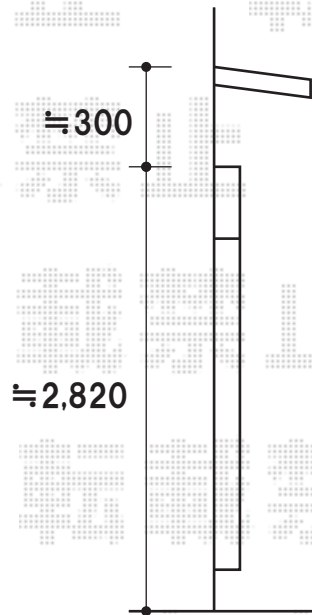

# ライザーテラス IIR型600 テラストイプ

搬入困難とされますので  
室内から搬入させていただきます  
宜しくお願い致します

建物中心から左右均等に振り分けて  
設置致します

ランマサッシ上からの取付となります  
出来る限り、低い位置での取付を致します

トステム ライザーテラス IIR型600 テラストイプ  
幅=関東間2.0間(柱芯々3,440mm 屋根幅3,660mm)  
奥行=5尺(1,485mm)  
色:ブロンズ  
屋根材:ポリカーボネート(ブラウン)  
柱仕様:柱位置固定タイプ ロング柱仕様  
オプション:吊下げ物干し ロング 2本入り

現場状況や作図制限により概略図の内容と多少の違いが生じることがございます。  
施工時は、現場優先とさせていただきますので、お立会い頂き、  
最終のご指示のほど、何卒、宜しくお願い致します。

EX-SHOP  
HTTP://WWW.EX-SHOP.NET

担当:大磯