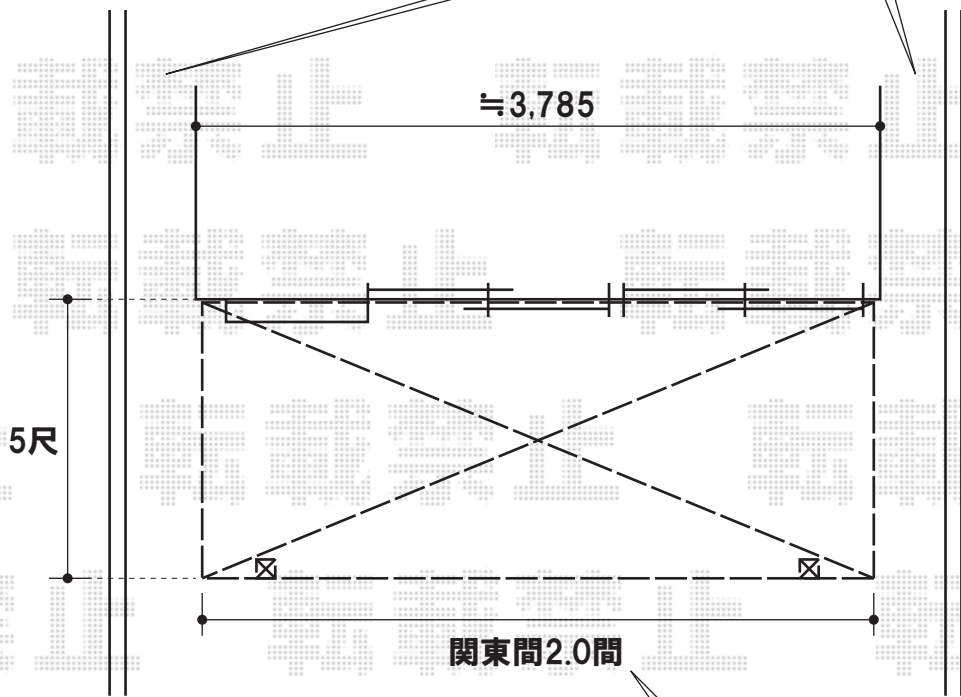

# ライザーテラス IIR型600 テラストイプ

搬入困難とされますので  
室内から搬入させていただきます  
宜しくお願い致します

建物中心から左右均等に振り分けて  
設置致します

ランマサッシ上からの取付となります  
出来る限り、低い位置での取付を致します

トステム ライザーテラス IIR型600 テラストイプ  
幅=関東間2.0間(柱芯々3,440mm 屋根幅3,660mm)  
奥行=5尺(1,485mm)  
色:ブロンズ  
屋根材:ポリカーボネート(ブラウン)  
柱仕様:柱位置固定タイプ ロング柱仕様  
オプション:吊下げ物干し ロング 2本入り

現場状況や作図制限により概略図の内容と多少の違いが生じることがございます。  
施工時は、現場優先とさせていただきますので、お立会い頂き、  
最終のご指示のほど、何卒、宜しくお願い致します。

EX-SHOP  
HTTP://WWW.EX-SHOP.NET

担当:大磯