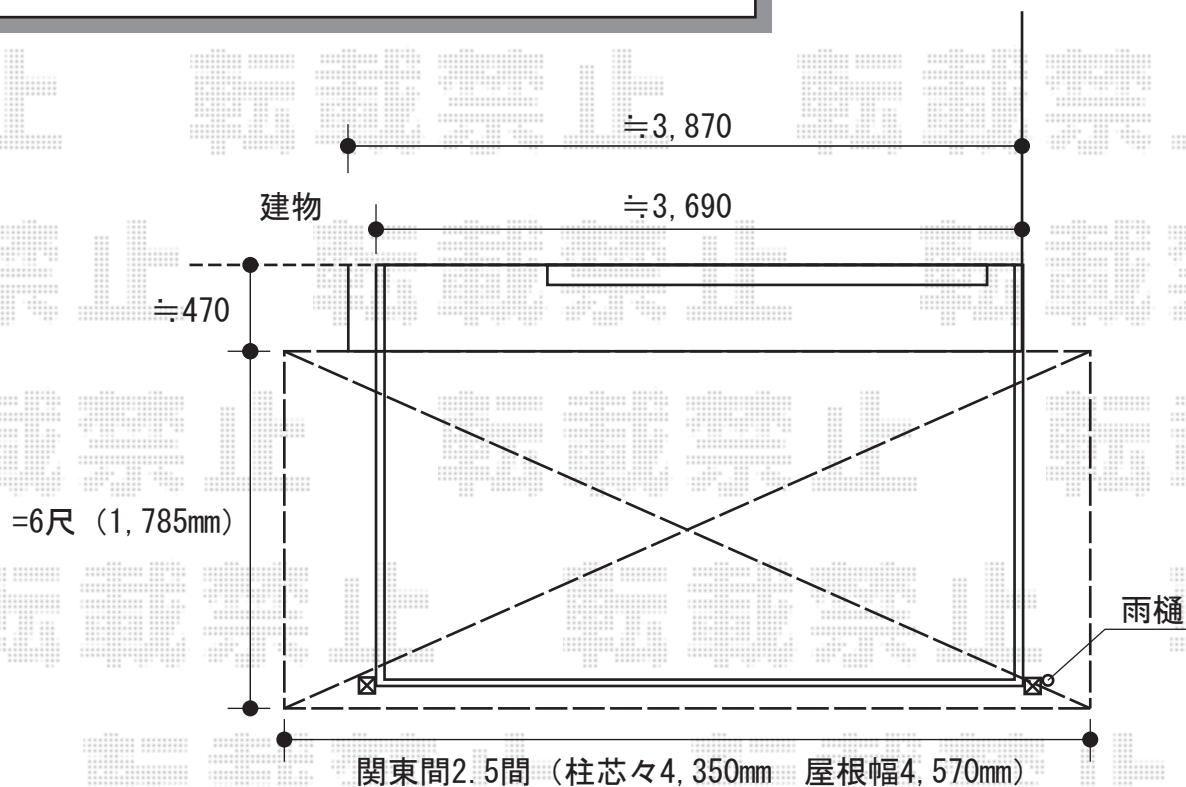

トステム ライザーテラスⅡF型 600テラスタイプ
 間口=関東間2.5間 (柱芯々4,350mm 屋根幅4,570mm)
 出幅=6尺 (1,785mm)
 色: ブラック
 屋根材: ポリカーボネート (ブルースモーク)
 柱仕様: 柱位置固定タイプ (長柱仕様)

バルコニー壁面に取付致します
 施工時には、取付位置詳細をご指示くださいませ

現場状況や作図制限により概略図の内容と多少の違いが生じることがございます。
 施工時は、現場優先とさせて頂きたく思いますので、お立会い頂き、
 最終のご指示のほど、何卒、宜しくお願い致します。