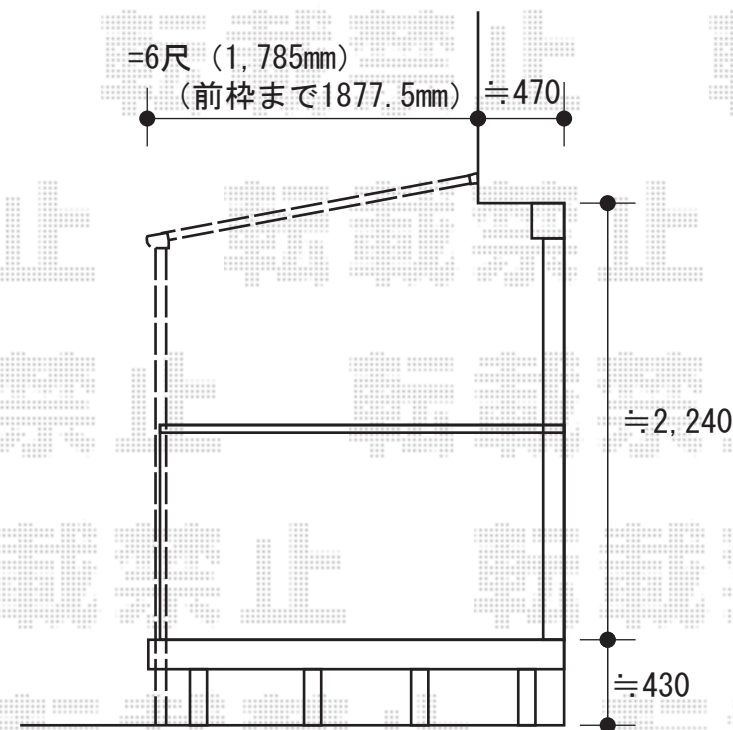

トステム ライザーテラスⅡF型 600テラスタイプ
 間口=関東間2.5間 (柱芯々4,350mm 屋根幅4,570mm)
 出幅=6尺 (1,785mm)
 色: ブラック
 屋根材: ポリカーボネート (ブルースモーク)
 柱仕様: 柱位置固定タイプ (長柱仕様)

バルコニー壁面に取付致します
 施工時には、取付位置詳細をご指示くださいませ

現場状況や作図制限により概略図の内容と多少の違いが生じることがございます。
 施工時は、現場優先とさせて頂きたく思いますので、お立会い頂き、
 最終のご指示のほど、何卒、宜しくお願い致します。