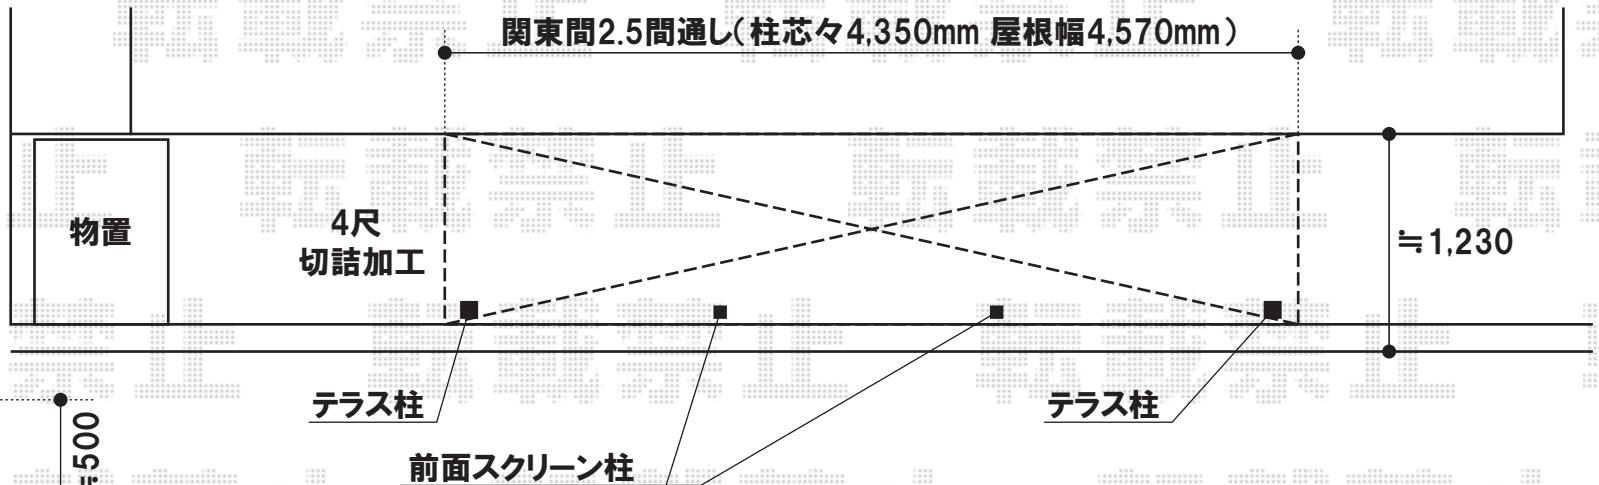

物干し取付位置・高さは  
施工時にご指示くださいませ

前面スクリーン(2段)  
+  
前面スクリーンふさぎ材

トステム ライザーテラスII R型 600タイプ 単体 テラスタイプ  
間口=関東間2.5間通し(柱芯々4,350mm 屋根幅4,570mm)  
出幅=4尺(1,185mm)  
色:オータムブラウン  
屋根材:ポリカーボネート(クリアマット)  
柱仕様:柱位置固定タイプ  
オプション:前面スクリーン一式(2段)・前面スクリーンふさぎ材一式  
吊下げ物干し(標準)2本入