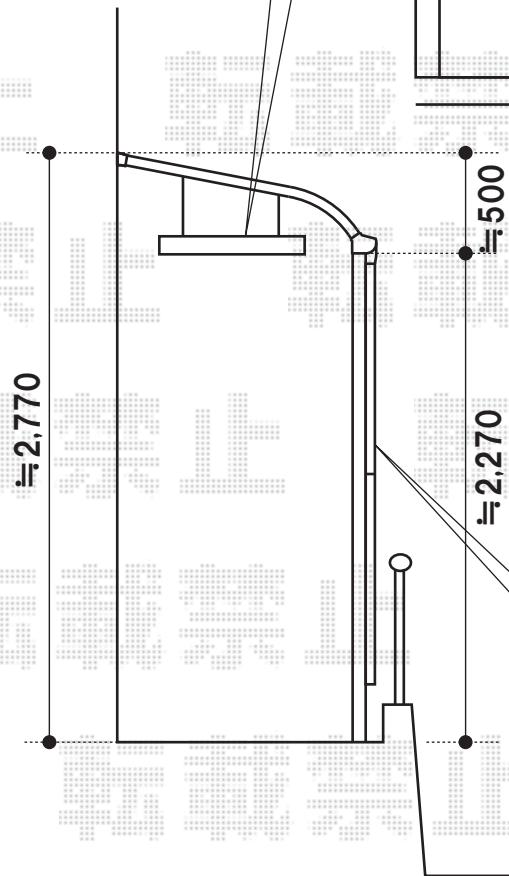

物干し取付位置・高さは  
施工時にご指示くださいませ

前面スクリーン(2段)  
+  
前面スクリーンふさぎ材

トステム ライザーテラスII R型 600タイプ 単体 テラスタイプ  
間口=関東間2.5間通し(柱芯々4,350mm 屋根幅4,570mm)  
出幅=4尺(1,185mm)  
色:オータムブラウン  
屋根材:ポリカーボネート(クリアマット)  
柱仕様:柱位置固定タイプ  
オプション:前面スクリーン一式(2段)・前面スクリーンふさぎ材一式  
吊下げ物干し(標準)2本入