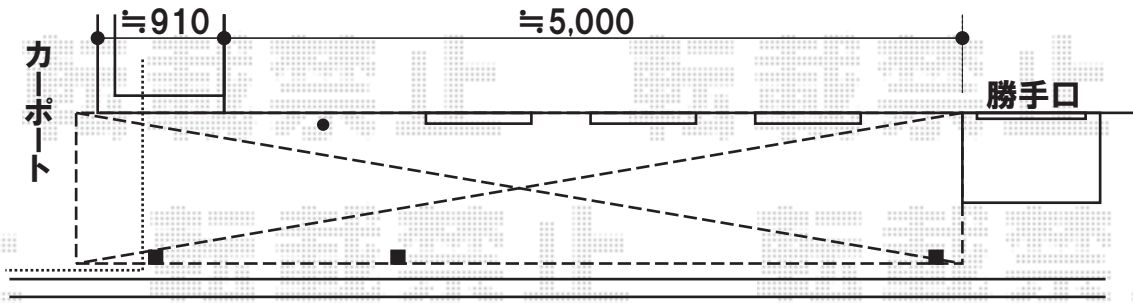

トステム アルファテラスL型 600タイプ 連棟 テラスタイプ  
 間口=関東間3.0(1.0+2.0)間連棟(屋根幅6,120mm)  
 出幅=3尺(885mm)  
 色:シャイングレー  
 屋根材:ポリカーボネート(クリアマット)  
 柱仕様:柱位置固定タイプ・ロング柱  
 オプション:前面スクリーン2段(関東間1.0間/幅=2,325mm)  
 追加部材:柱固定用アンカー

トステム ライザーテラスII F型 600タイプ 連棟 テラスタイプ  
 間口=メーター6000(2000+4000)連棟(屋根幅6,020mm)  
 出幅=3尺(885mm)  
 色:シャイングレー  
 屋根材:ポリカーボネート(クリアマット)  
 柱仕様:柱位置固定タイプ・ロング柱  
 オプション:前面スクリーン2段(メーター2000/幅=2,045mm)  
 前面スクリーンふさぎ材セット一式  
 追加部材:柱固定用アンカー