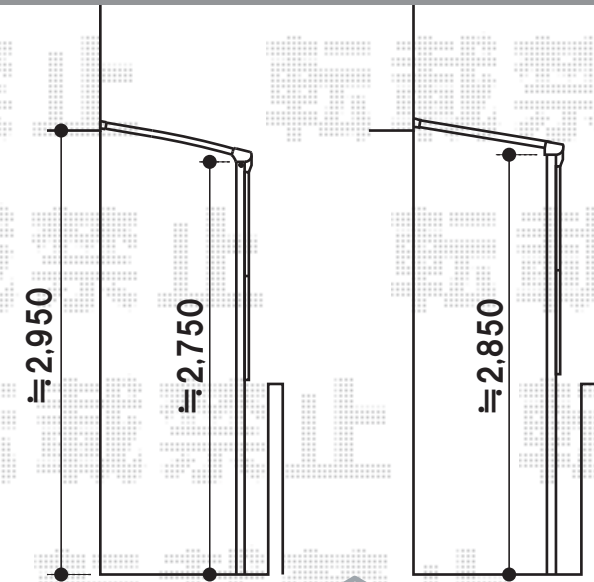

トステム アルファテラスL型 600タイプ 連棟 テラスタイプ  
 間口=関東間3.0(1.0+2.0)間連棟(屋根幅6,120mm)  
 出幅=3尺(885mm)  
 色:シャイングレー  
 屋根材:ポリカーボネート(クリアマット)  
 柱仕様:柱位置固定タイプ・ロング柱  
 オプション:前面スクリーン2段(関東間1.0間/幅=2,325mm)  
 追加部材:柱固定用アンカー

トステム ライザーテラスII F型 600タイプ 連棟 テラスタイプ  
 間口=メーター6000(2000+4000)連棟(屋根幅6,020mm)  
 出幅=3尺(885mm)  
 色:シャイングレー  
 屋根材:ポリカーボネート(クリアマット)  
 柱仕様:柱位置固定タイプ・ロング柱  
 オプション:前面スクリーン2段(メーター2000/幅=2,045mm)  
 前面スクリーンふさぎ材セット一式  
 追加部材:柱固定用アンカー