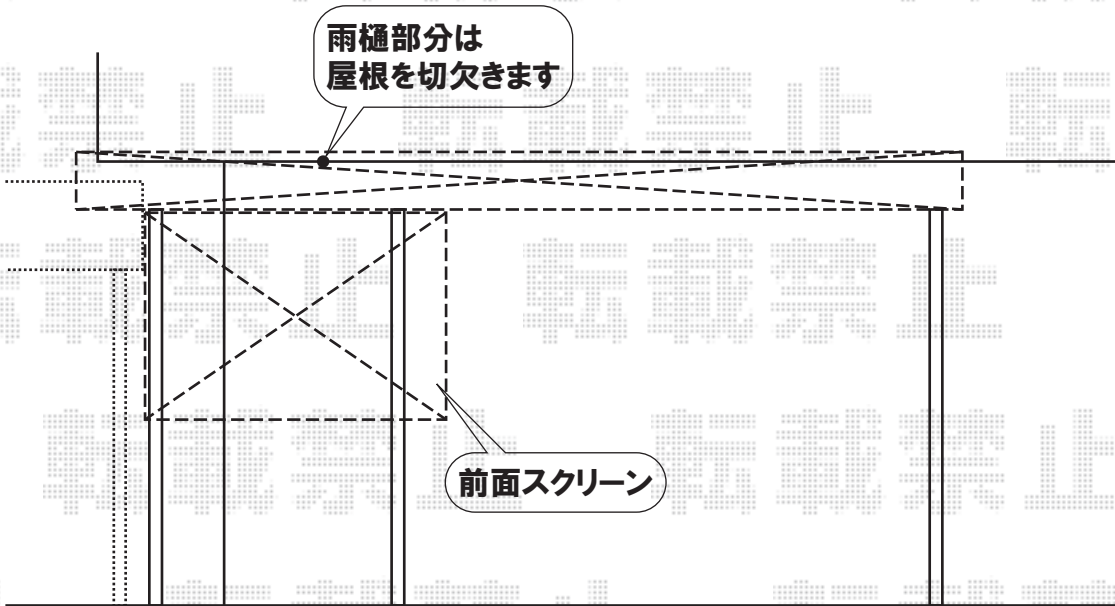

トステム アルファテラスL型 600タイプ 連棟 テラスタイプ  
 間口=関東間3.0(1.0+2.0)間連棟(屋根幅6,120mm)  
 出幅=3尺(885mm)  
 色:シャイングレー  
 屋根材:ポリカーボネート(クリアマット)  
 柱仕様:柱位置固定タイプ・ロング柱  
 オプション:前面スクリーン2段(関東間1.0間/幅=2,325mm)  
 追加部材:柱固定用アンカー

トステム ライザーテラスII F型 600タイプ 連棟 テラスタイプ  
 間口=メーター6000(2000+4000)連棟(屋根幅6,020mm)  
 出幅=3尺(885mm)  
 色:シャイングレー  
 屋根材:ポリカーボネート(クリアマット)  
 柱仕様:柱位置固定タイプ・ロング柱  
 オプション:前面スクリーン2段(メーター2000/幅=2,045mm)  
 前面スクリーンふさぎ材セット一式  
 追加部材:柱固定用アンカー