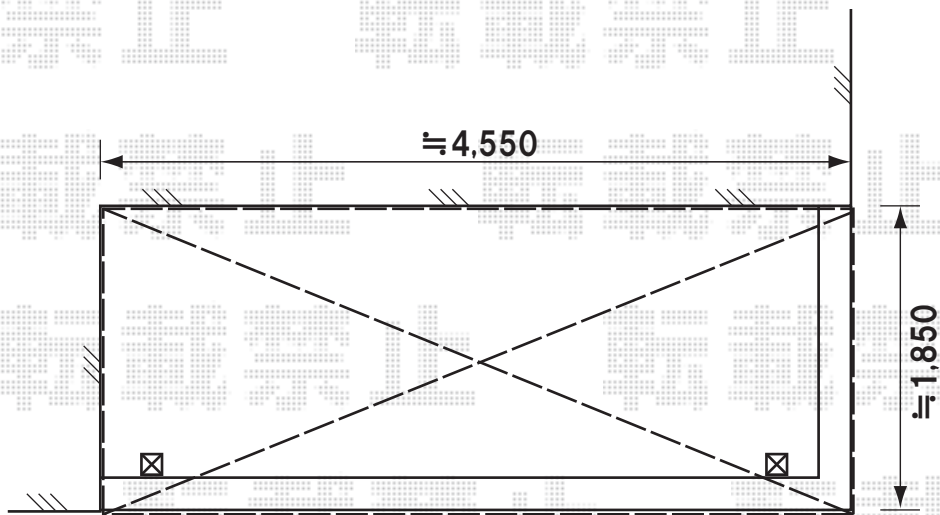

ライザーテラスII F型 600タイプ 単体 屋根タイプ

トステム ライザーテラスII F型 600タイプ 単体 屋根タイプ
間口=関東間2.5間通し(柱芯々4,350mm 屋根幅4,570mm)
出幅=6尺(1,785mm)
色:ホワイト
屋根材:ポリカーボネート(ブラウン)
柱仕様:出幅自在桁
オプション:吊下げ物干し ワイド 長さ標準 2本入

現場状況や作図制限により概略図の内容と多少の違いが生じることがございます。
施工時は、現場優先とさせて頂きたく思いますので、お立会い頂き、
最終のご指示のほど、何卒、宜しくお願い致します。