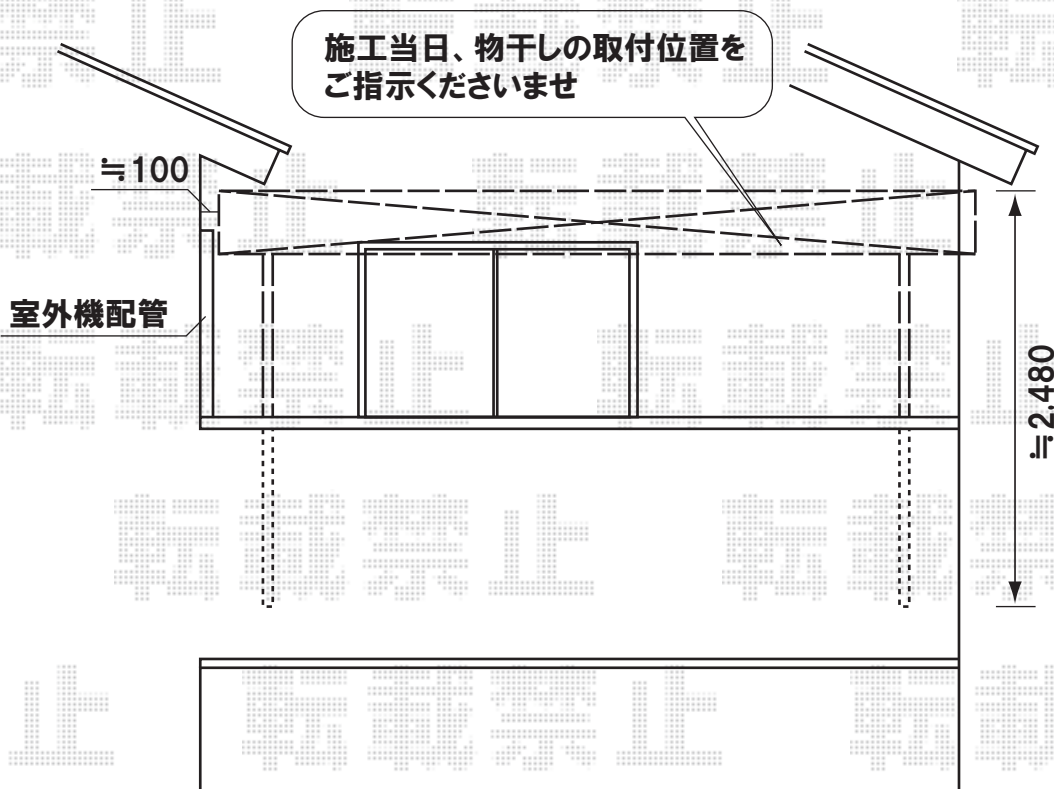

ライザーテラスII F型 600タイプ 単体 屋根タイプ

トステム ライザーテラスII F型 600タイプ 単体 屋根タイプ
間口=関東間2.5間通し(柱芯々4,350mm 屋根幅4,570mm)
出幅=6尺(1,785mm)
色:ホワイト
屋根材:ポリカーボネート(ブラウン)
柱仕様:出幅自在桁
オプション:吊下げ物干し ワイド 長さ標準 2本入

現場状況や作図制限により概略図の内容と多少の違いが生じることがございます。
施工時は、現場優先とさせて頂きたく思いますので、お立会い頂き、
最終のご指示のほど、何卒、宜しくお願い致します。