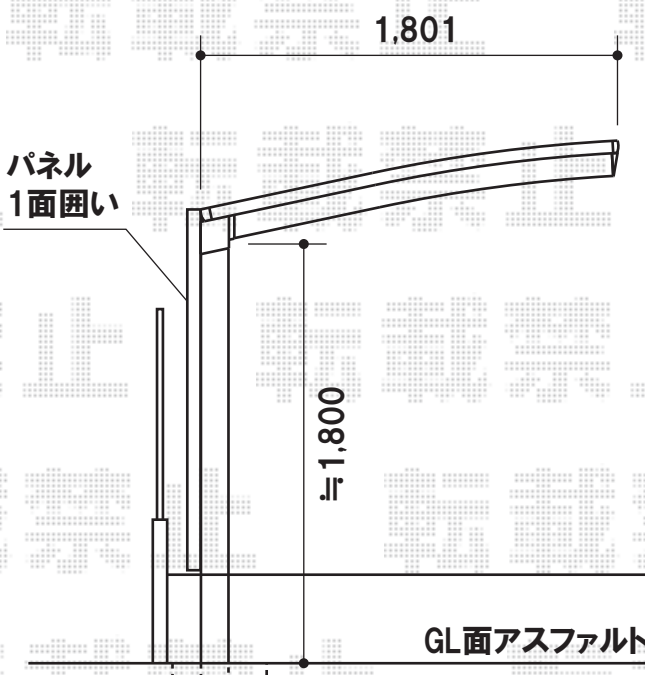

カーブパークシグマIII パネル1面囲い

トステム カーブパークシグマIII パネル1面囲い
 幅=1,801mm
 奥行=2,862mm
 色:オータムブラウン
 屋根材:熱線吸収ポリカーボネート(ブルースモークマット)
 柱仕様:標準柱
 囲いパネル材:熱線吸収ポリカーボネート(ブルースモークマット)

柱足元のハツリ作業を行います

柱位置地中の埋設管等障害物未確認です
 万が一、埋設管等の障害物がありました場合
 移設のお手配等、宜しくお願い致します

現場状況や作図制限により概略図の内容と多少の違いが生じることがございます。
 施工時は、現場優先とさせて頂きたく思いますので、お立会い頂き、
 最終のご指示のほど、何卒、宜しくお願い致します。

EX-SHOP
 HTTP://WWW.EX-SHOP.NET
 担当:大磯