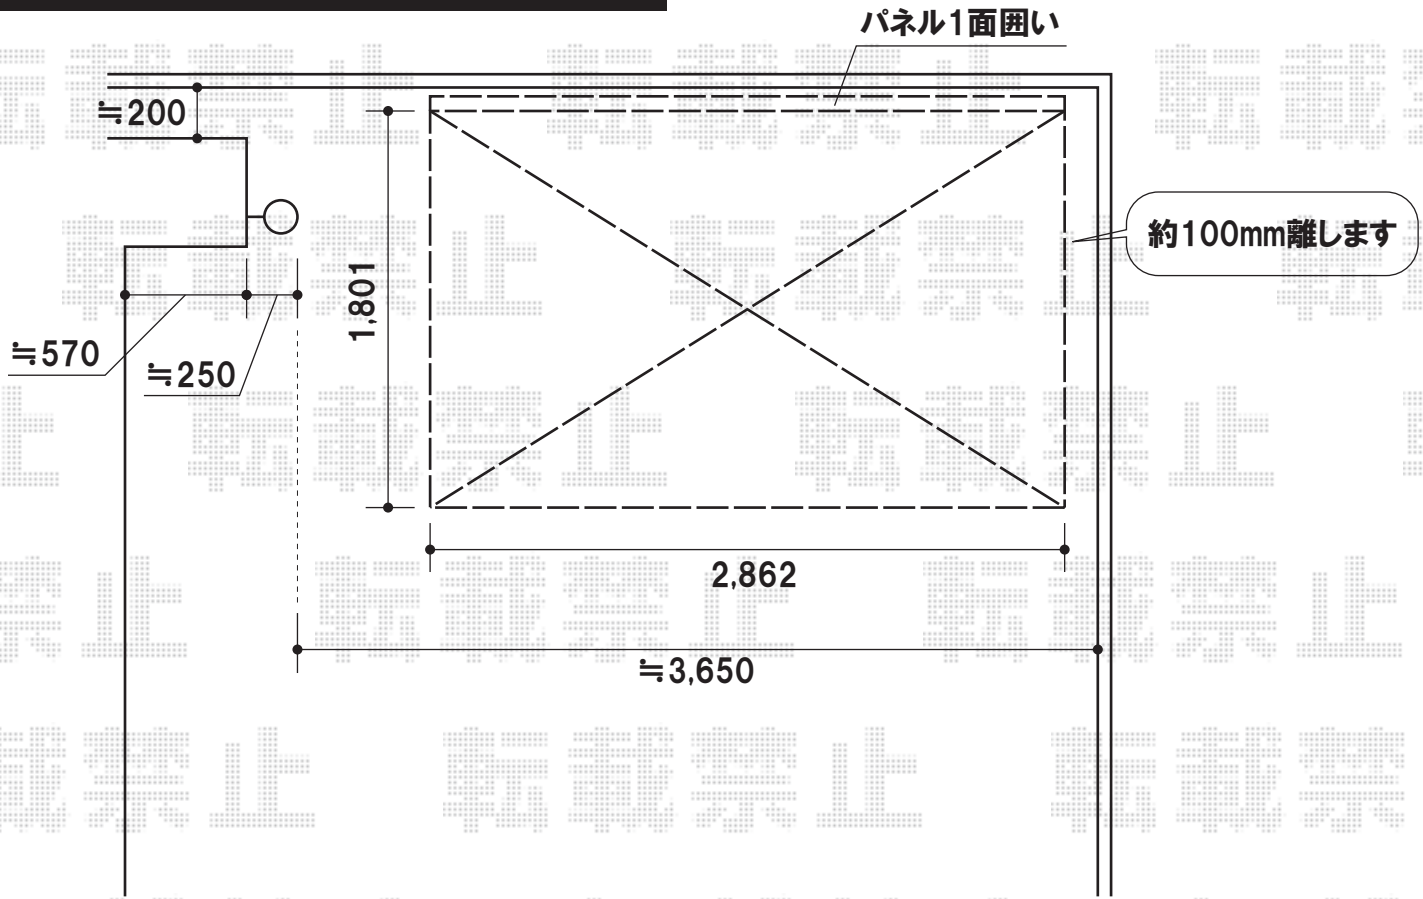

カーブパークシグマIII パネル1面囲い

トステム カーブパークシグマIII パネル1面囲い
 幅=1,801mm
 奥行=2,862mm
 色:オータムブラウン
 屋根材:熱線吸収ポリカーボネート(ブルースモークマット)
 柱仕様:標準柱
 囲いパネル材:熱線吸収ポリカーボネート(ブルースモークマット)

柱足元のハツリ作業を行います

柱位置地中の埋設管等障害物未確認です
 万が一、埋設管等の障害物がありました場合
 移設のお手配等、宜しくお願い致します

現場状況や作図制限により概略図の内容と多少の違いが生じることがございます。
 施工時は、現場優先とさせて頂きたく思いますので、お立会い頂き、
 最終のご指示のほど、何卒、宜しくお願い致します。

EX-SHOP
 HTTP://WWW.EX-SHOP.NET
 担当:大磯