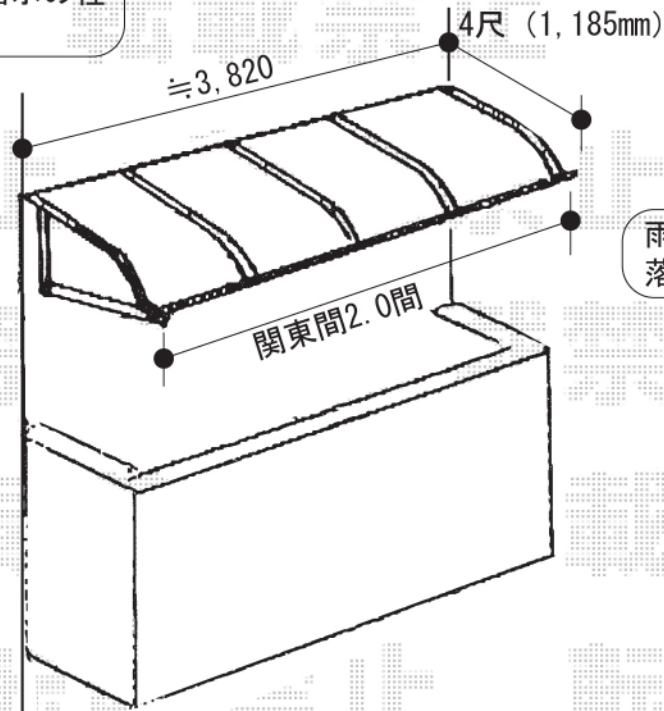

取付位置・高さ等のご指示の程
宜しくお願い致します

雨樋は、ベランダ内に
落とします

トステム
ライザーテラスⅡR型 600ルーフトイプ
間口=関東間2.0間
(ブラケット芯々3,640mm 屋根幅3,660mm)
出幅=4尺 (1,185mm)
色：シャイングレー
屋根材：ポリカーボネート (ブルースモーク)
柱仕様：柱無し仕様
追加部材：92° エルボ

現場状況や作図制限により概略図の内容と多少の違いが生じることがございます。
施工時は、現場優先とさせて頂きたく思いますので、お立会い頂き、
最終のご指示のほど、何卒、宜しくお願い致します。