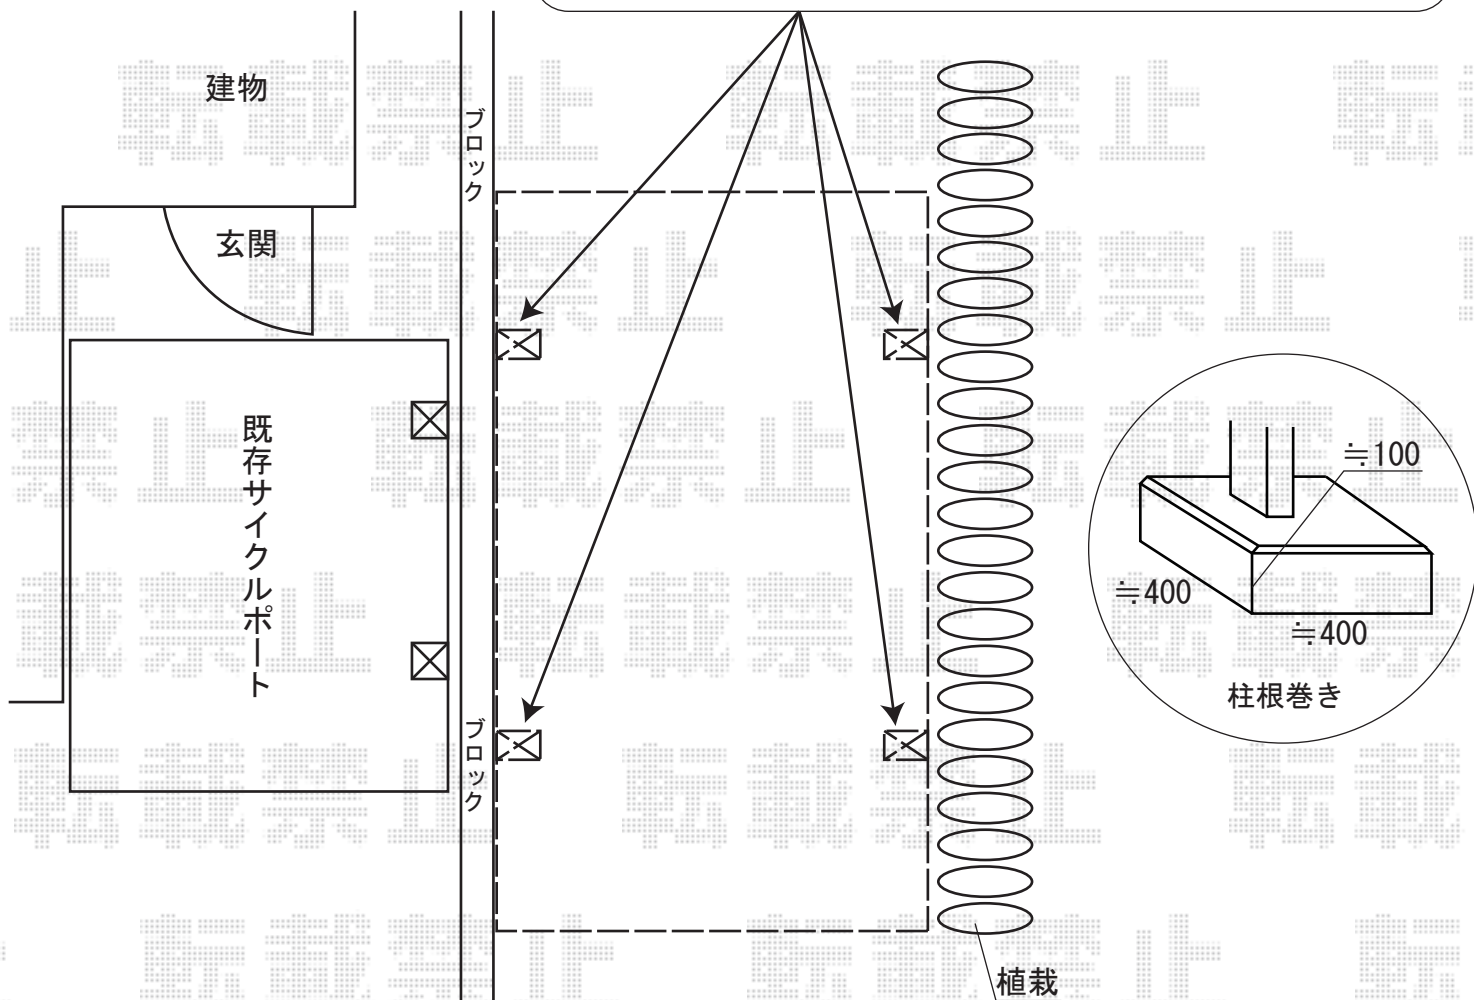

※施工時に現場合合わせにて、柱位置を決定致します。  
 取付位置のご指示を頂けますよう、宜しくお願い致します。

YKKap <NEW>レイナワンポート

幅=3,034mm

奥行=5,768mm

色：ブラウン

屋根材：熱線遮断ポリカーボネート（アースブルーマット調）

柱仕様：標準柱仕様（有効高 約2,000mm）

YKKap サイドパネル 2段 2セット（両側面分）

長さ=5,768mm

高さ=1,873mm

色：ブラウン

パネル材：熱線遮断ポリカーボネート（アースブルーマット調）

YKKap 既存サイクルポート雨樋補修材

部材：縦樋（シルバー）

部材：エルボ（シルバー）

部材：排水部品（ライトグレイ）

部材：雨樋部品セット（シルバー）

現場状況や作図制限により概略図の内容と多少の違いが生じることがございます。  
 施工時は、現場優先とさせて頂きたく思いますので、お立会い頂き、  
 最終のご指示のほど、何卒、宜しくお願い致します。

EX-SHOP  
[HTTP://WWW.EX-SHOP.NET](http://www.ex-shop.net)

担当：上川