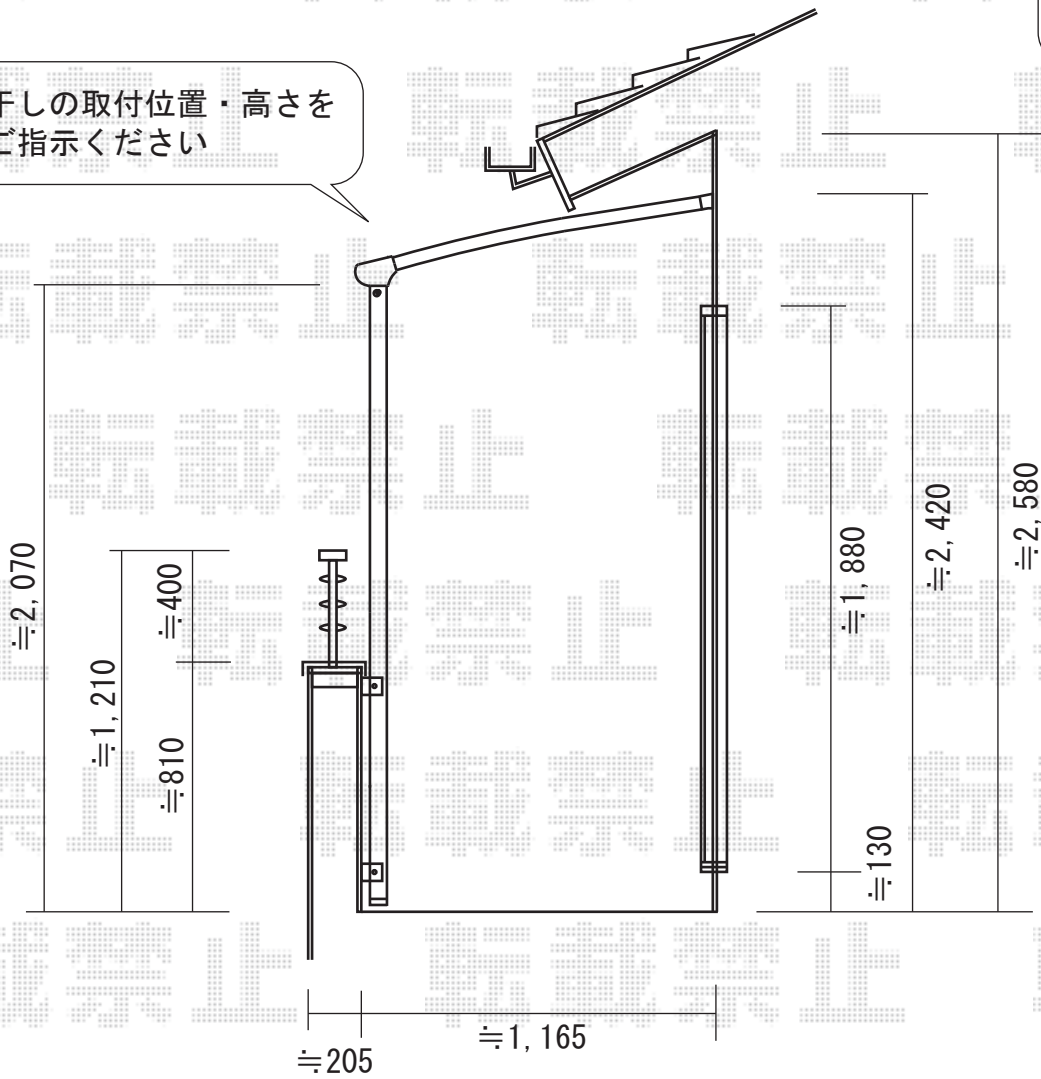

アルファテラスL型 600 造り付けバルコニー用
 間口=関東2.5間通し (4605mm 屋根幅5360mm)
 出幅=4尺 (1185) mm
 屋根材: ポリカーボネート (クリアマット)
 柱仕様: 標準柱仕様
 色: シャイングレー
 オプション: 吊り下げ物干し ショート 3本入
 追加部材: 造り付け屋根取付部品 (コーナー用)

屋根端~柱までの距離は制限があるため、間口の切詰加工が必要です

吊り下げ物干しの取付位置・高さを施工の際にご指示ください

現場状況や作図制限により概略図の内容と多少の違いが生じることがございます。施工時は、現場優先とさせて頂きたく思いますので、お立会い頂き、最終のご指示のほど、何卒、宜しくお願い致します。

EX-SHOP
[HTTP://WWW.EX-SHOP.NET](http://www.ex-shop.net)

担当: 角田

全ての著作権は、エクスショップに帰属します。当社とのお取引目的外の使用・複製・転載禁止となっております。