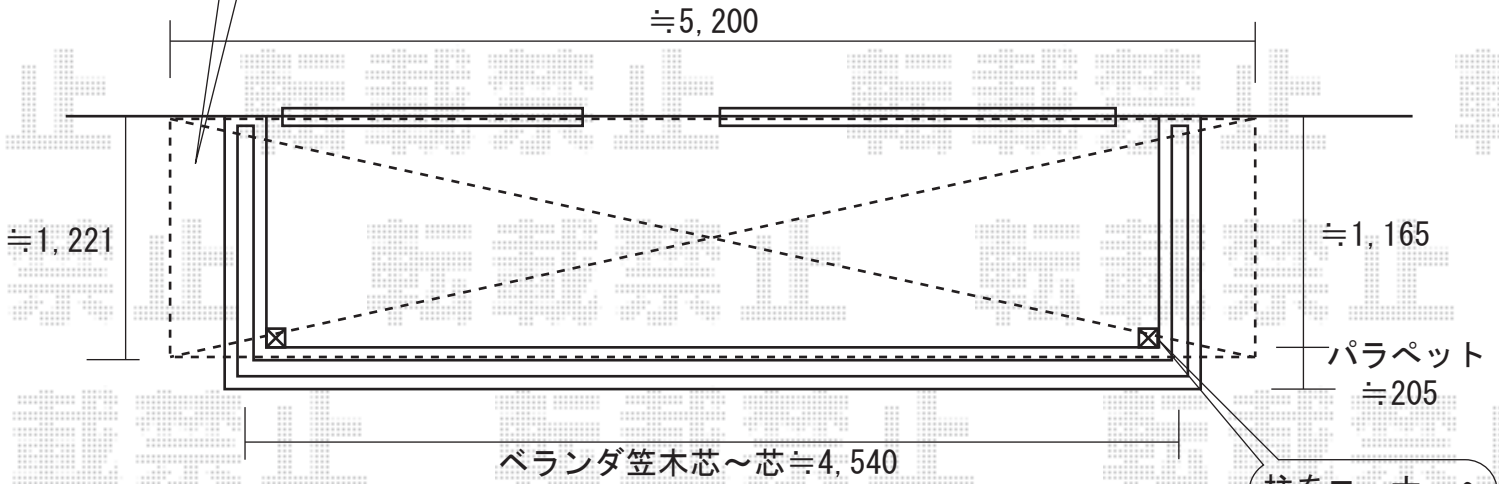

アルファテラスL型 600 造り付けバルコニー用
 間口=関東2.5間通し (4605mm 屋根幅5360mm)
 出幅=4尺 (1185) mm
 屋根材: ポリカーボネート (クリアマット)
 柱仕様: 標準柱仕様
 色: シャイングレー
 オプション: 吊り下げ物干し ショート 3本入
 追加部材: 造り付け屋根取付部品 (コーナー用)

屋根端~柱までの距離は制限があるため、間口の切詰加工が必要です

吊り下げ物干しの取付位置・高さを施工の際にご指示ください

現場状況や作図制限により概略図の内容と多少の違いが生じることがございます。施工時は、現場優先とさせて頂きたく思いますので、お立会い頂き、最終のご指示のほど、何卒、宜しくお願い致します。

EX-SHOP
[HTTP://WWW.EX-SHOP.NET](http://www.ex-shop.net)

担当: 角田

全ての著作権は、エクスショップに帰属します。当社とのお取引目的外の使用・複製・転載禁止となっております。