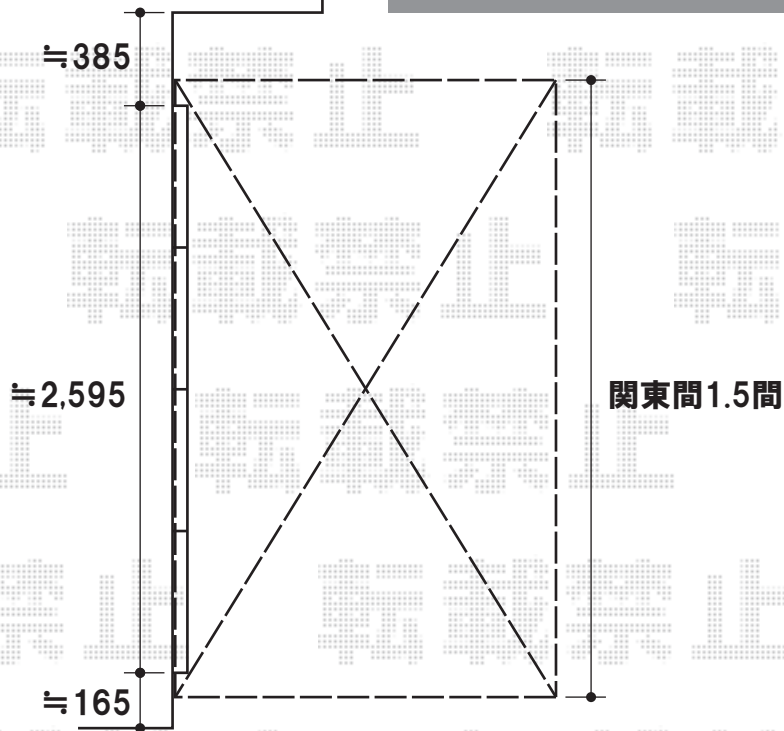

トステム 彩鳥C型 ボックスタイプ 手動式

間口=関東間1.5間(2,730mm)

出幅=2,000mm

色:オータムブラウン

キャンバス生地:ポリエステル(ベージュ)

駆動方法:クランクハンドル1500タイプ 外観右駆動

追加部材:ベースプレートセット

オプション:フリル(ストレート)