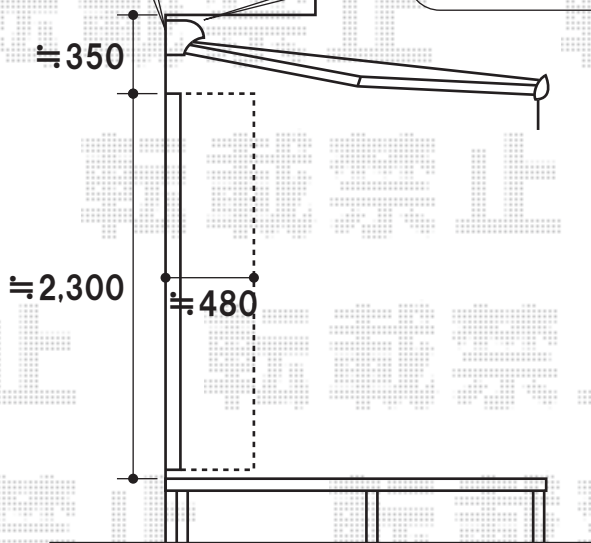

トステム 彩鳥C型 ボックスタイプ 手動式

間口=関東間1.5間(2,730mm)

出幅=2,000mm

色:オータムブラウン

キャンバス生地:ポリエステル(ベージュ)

駆動方法:クランクハンドル1500タイプ 外観右駆動

追加部材:ベースプレートセット

オプション:フリル(ストレート)

躯体下地~下地にベースプレートを取り付け致します
ベースプレートに本体を固定致します

高さいっぱいに取り付け致します

現場状況や作図制限により概略図の内容と多少の違いが生じることがございます。
施工時は、現場優先とさせて頂きたく思いますので、お立会い頂き、
最終のご指示のほど、何卒、宜しくお願い致します。

EX-SHOP
HTTP://WWW.EX-SHOP.NET

担当:大磯