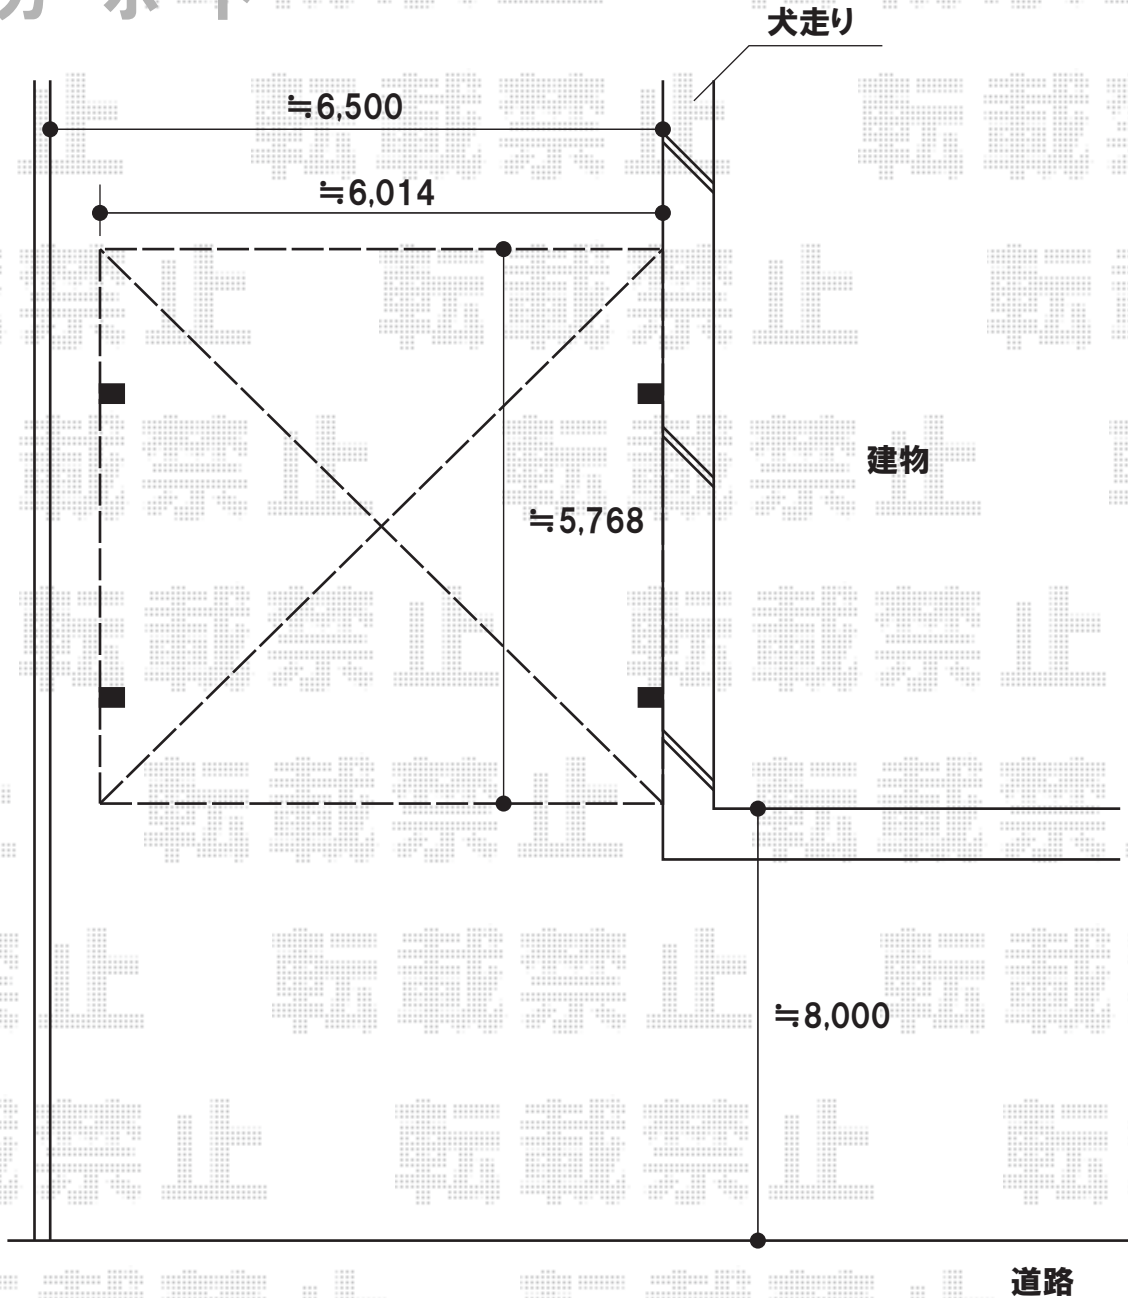

YKKap スタンダードカーポート M合掌セット
幅=6,014mm
奥行=5,768mm
色:シーダーブラウン
屋根材:ポリカーボネート(トーマイマツト)
柱仕様:ハイルーフ仕様(有効高 約2,300mm)

カーポート

現場状況や作図制限により概略図の内容と多少の違いが生じることがございます。
施工時は、現場優先とさせていただきますので、お立会い頂き、
最終のご指示のほど、何卒、宜しくお願い致します。

EX-SHOP
[HTTP://WWW.EX-SHOP.NET](http://www.ex-shop.net)

担当:阿利

全ての著作権は、エクスショップに帰属します。当社との取引目的外の使用・複製・転載禁止となっております。