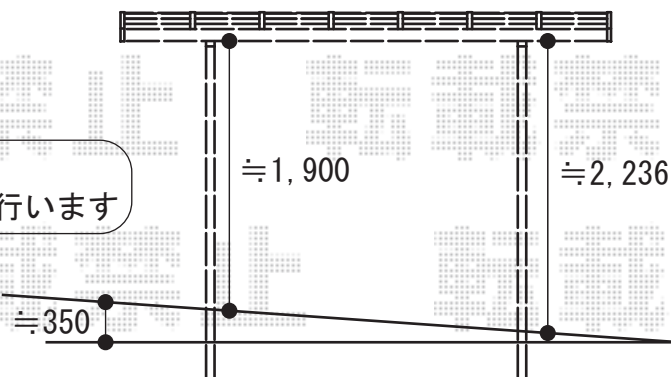

# - サイクルポート -

TOEX キューブポートミニ  
幅=2,107mm  
奥行=2,876mm  
色：アイボリーホワイト  
屋根材：ポリカーボネート（クリアブルー）  
柱仕様：標準柱仕様（有効高 約2,236mm）

柱位置には  
ハツリ作業を行います

現場状況や作図制限により概略図の内容と多少の違いが生じることがございます。  
施工時は、現場優先とさせて頂きたく思いますので、お立会い頂き、  
最終のご指示のほど、何卒、宜しくお願い致します。