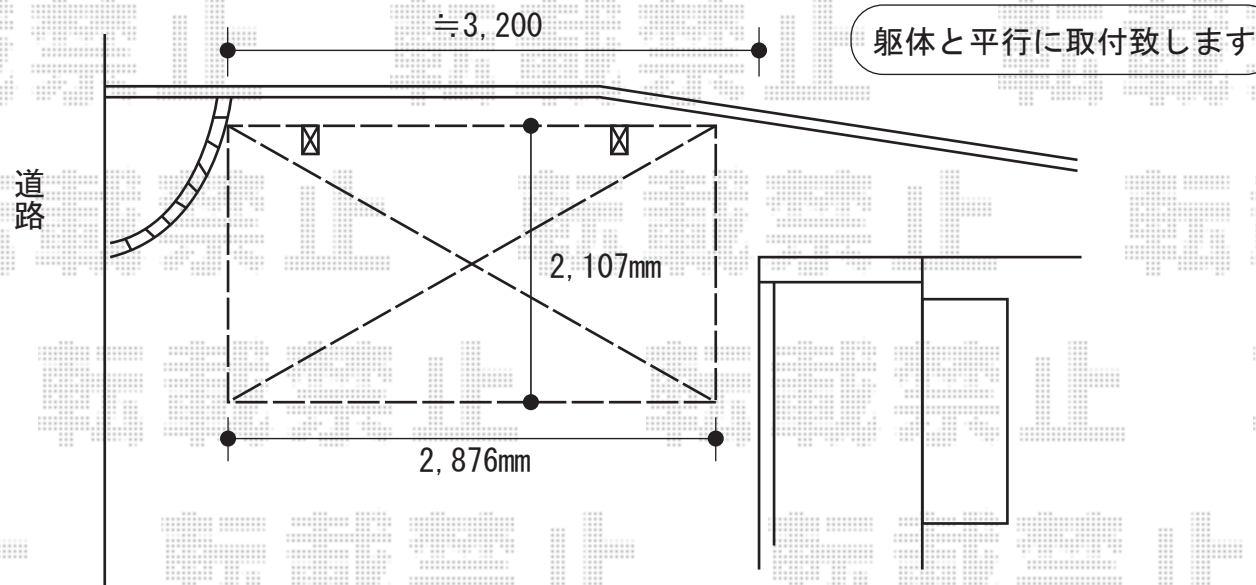

# - サイクルポート -

TOEX キューブポートミニ  
幅=2,107mm  
奥行=2,876mm  
色：アイボリーホワイト  
屋根材：ポリカーボネート（クリアブルー）  
柱仕様：標準柱仕様（有効高 約2,236mm）

柱位置には  
ハツリ作業を行います

現場状況や作図制限により概略図の内容と多少の違いが生じることがございます。  
施工時は、現場優先とさせて頂きたく思いますので、お立会い頂き、  
最終のご指示のほど、何卒、宜しくお願い致します。